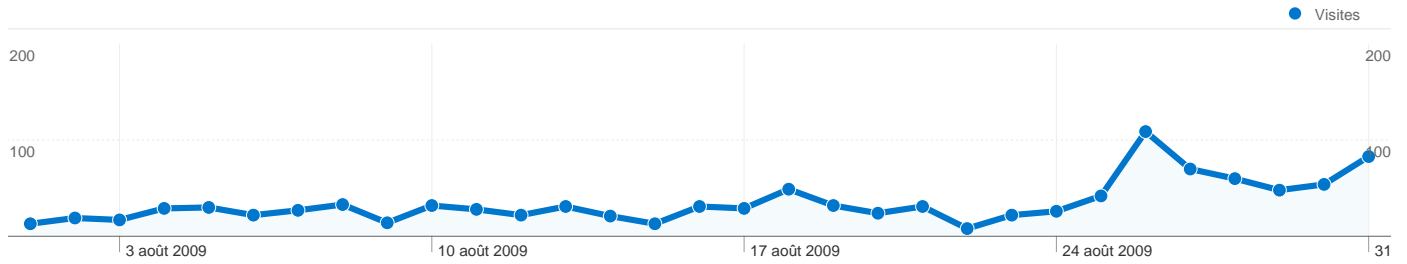

L'ensemble des sources de trafic a généré 1 069 visites au total.

29,37 % Trafic direct

20,58 % Sites de référence

50,05 % Moteurs de recherche

- **Moteurs de recherche**
  535,00 (50,05 %)
- **Accès directs**
  314,00 (29,37 %)
- **Sites référents**
  220,00 (20,58 %)

Principales sources de trafic

Sources	Visites	Visites (en %)
(direct) ((none))	314	29,37 %
google (organic)	298	27,88 %
google (cpc)	197	18,43 %
pagesjaunes.fr (referral)	101	9,45 %
bellesmaisonsalouer.com	19	1,78 %

Mots clés	Visites	Visites (en %)
(content targeting)	193	36,07 %
transacmer	170	31,78 %
transacmer megeve	15	2,80 %
transacmer.com	10	1,87 %
maison saint tropez	8	1,50 %