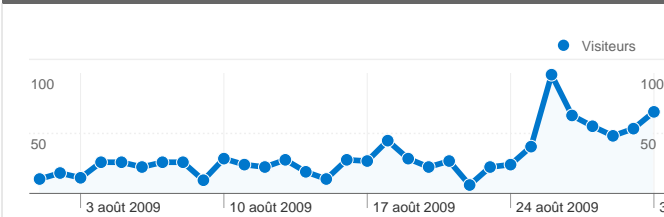

## Fréquentation du site

1 069 Visites

41,81 % Taux de rebond

2 610 Pages vues

00:01:43 Temps moyen passé sur le site

2,44 Pages par visite

68,94 % Nouvelles visites (en %)

## Vue d'ensemble des visiteurs

**Visiteurs**  
**851**

## 851 internautes ont visité ce site.

1 069 Visites

851 Visiteurs uniques absolus

2 610 Pages vues

2,44 Nombre moyen de pages vues

00:01:43 Temps passé sur le site

41,81 % Taux de rebond

68,94 % Nouvelles visites

## Principales sources de trafic

Sources	Visites	Visites (en %)
(direct) ((none))	314	29,37 %
google (organic)	298	27,88 %
google (cpc)	197	18,43 %
pagesjaunes.fr (referral)	101	9,45 %
bellesmaisonsalouer.com	19	1,78 %