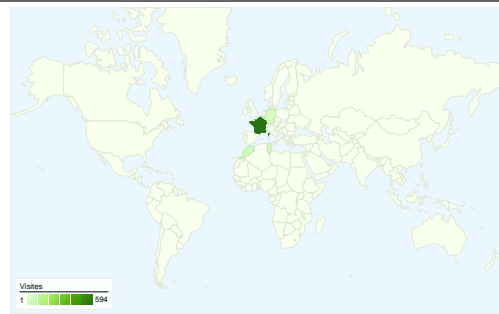

## Vue d'ensemble des visiteurs

**Visiteurs**  
**851**

## Synthèse géographique world

## Principales sources de trafic

Sources	Visites	Visites (en %)
(direct) ((none))	314	29,37 %
google (organic)	298	27,88 %
google (cpc)	197	18,43 %
pagesjaunes.fr (referral)	101	9,45 %
bellesmaisonsalouer.com	19	1,78 %

## 1 069 visites, provenant de 72 pays/territoires.