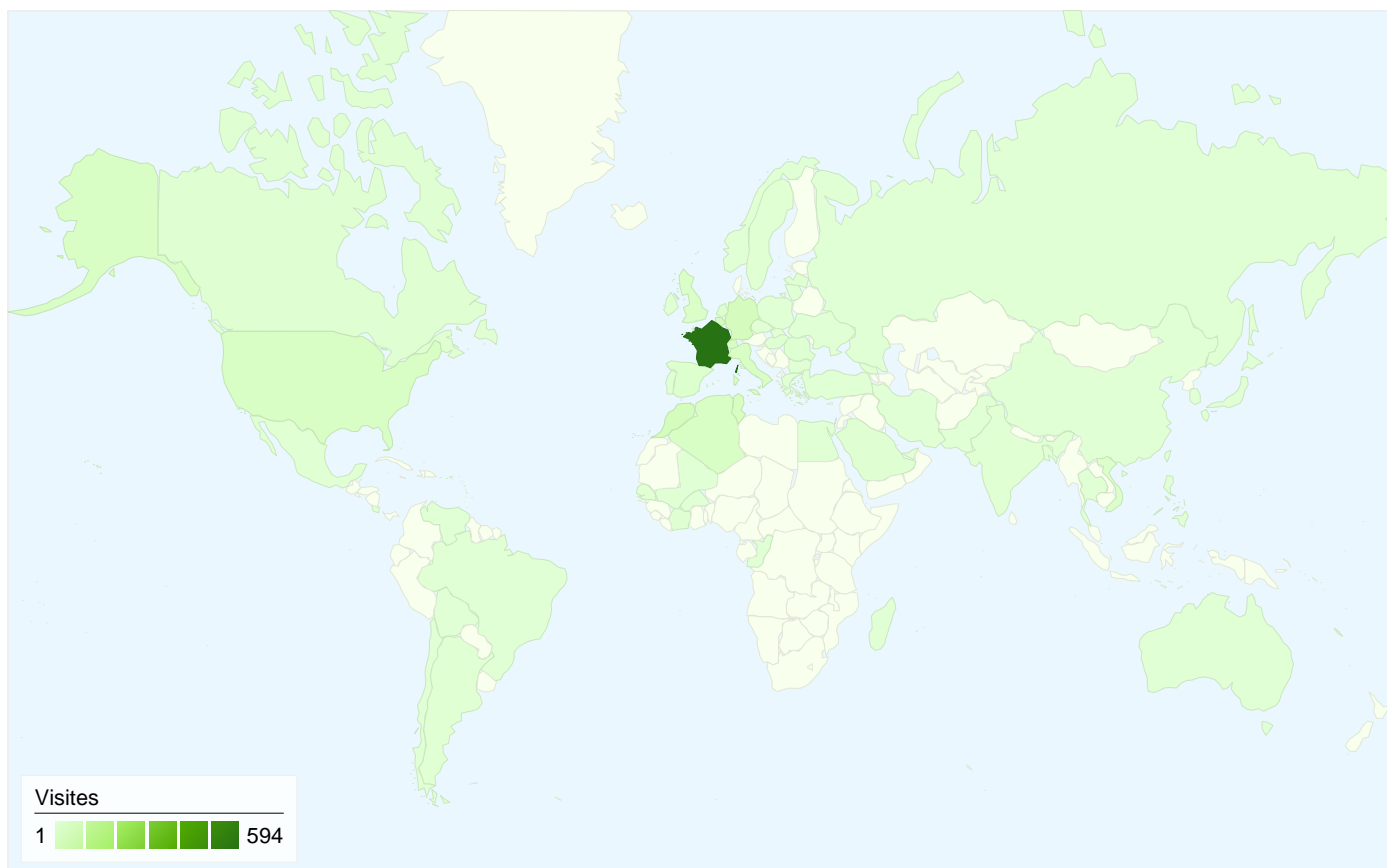

L'ensemble des sources de trafic a généré 1 069 visites au total.

 29,37 % Trafic direct

 20,58 % Sites de référence

 50,05 % Moteurs de recherche

- **Moteurs de recherche**  
535,00 (50,05 %)
- **Accès directs**  
314,00 (29,37 %)
- **Sites référents**  
220,00 (20,58 %)

## 1 069 visites, provenant de 72 pays/territoires.