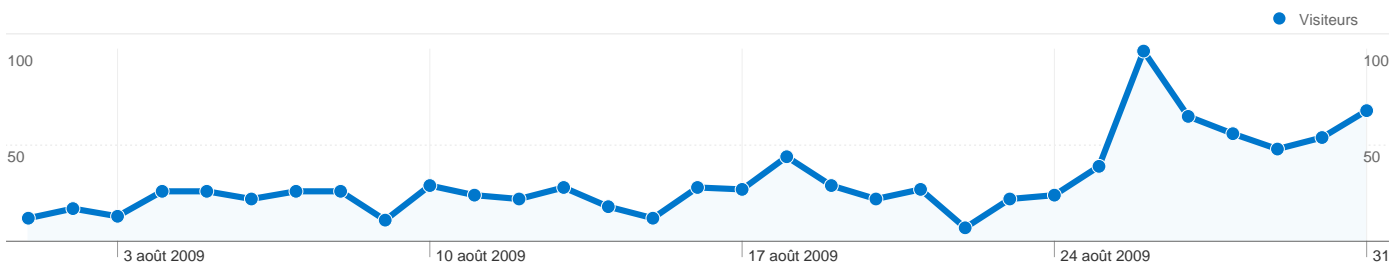

## Vue d'ensemble des visiteurs

**Visiteurs**  
**851**

## Synthèse géographique world

## Vue d'ensemble des sources de trafic

- **Moteurs de recherche**  
535,00 (50,05 %)
- **Accès directs**  
314,00 (29,37 %)
- **Sites référents**  
220,00 (20,58 %)

## 851 internautes ont visité ce site.

1 069 Visites

851 Visiteurs uniques absolus

2 610 Pages vues

2,44 Nombre moyen de pages vues

00:01:43 Temps passé sur le site

41,81 % Taux de rebond

68,94 % Nouvelles visites