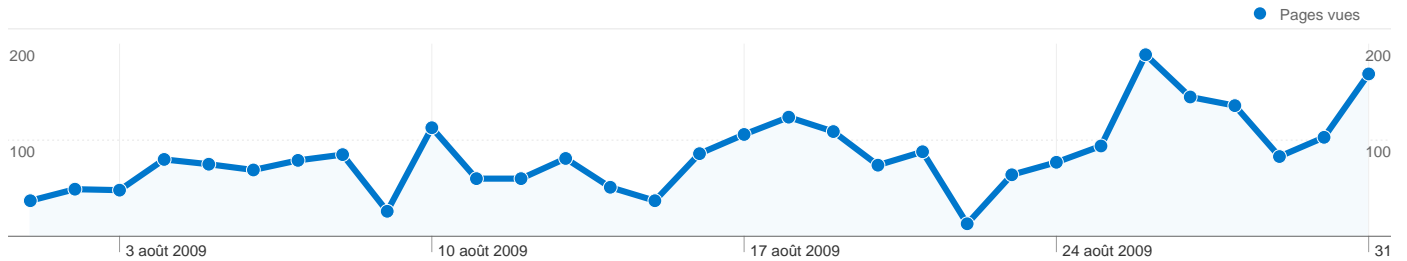

17 pages ont été consulté(e)s 2 610 fois.

Performances des pages

Page	Pages vues	Consultations uniques	Temps moyen passé sur la page	Taux de rebond	Sorties (en %)	Indice de valeur
/default.html	1 086	997	00:00:43	41,49 %	40,98 %	0,00 $US
/prive/accueil_sttropez.htm	590	351	00:02:10	61,54 %	46,78 %	0,00 $US
/prive/accueil_megeve.htm	240	190	00:00:30	20,83 %	20,42 %	0,00 $US
/prive/accueil_lgf.htm	150	111	00:01:26	50,00 %	55,33 %	0,00 $US
/megeve/apparts.htm	146	75	00:00:53	0,00 %	32,19 %	0,00 $US
/megeve/chalets.htm	119	70	00:01:57	0,00 %	39,50 %	0,00 $US
/prive/accueil_paris.htm	94	78	00:01:18	50,00 %	34,04 %	0,00 $US
/Paris/apparts.htm	47	37	00:03:01	0,00 %	46,81 %	0,00 $US
/presse/accueil_presse.htm	36	32	00:01:03	33,33 %	50,00 %	0,00 $US
/presse/rp_f.htm	31	31	00:02:45	0,00 %	51,61 %	0,00 $US

De 1 à 10 sur 17