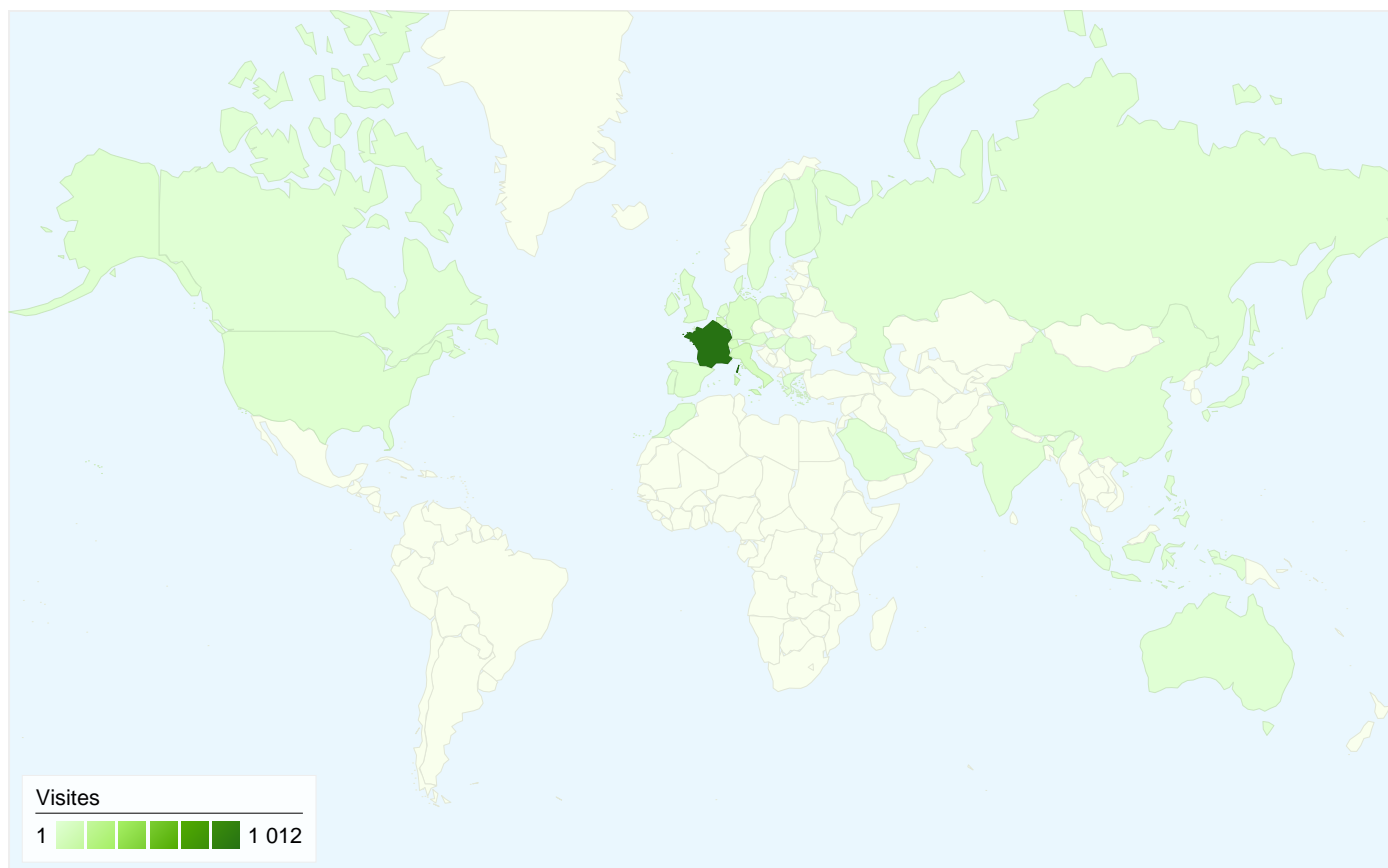

1 346 visites, provenant de 34 pays/territoires.

Fréquentation du site

Visites	Pages par visite	Temps moyen passé sur le site	Nouvelles visites (en %)	Taux de rebond	
1 346 Total du site (en %) : 100,00 %	6,88 Moyenne du site : 6,88 (0,00 %)	00:02:49 Moyenne du site : 00:02:49 (0,00 %)	53,27 % Moyenne du site : 53,12 % (0,28 %)	1,93 % Moyenne du site : 1,93 % (0,00 %)	
Pays/Territoire	Visites	Pages par visite	Temps moyen passé sur le site	Nouvelles visites (en %)	Taux de rebond
France	1 012	6,68	00:02:32	49,90 %	1,58 %
Italy	62	7,71	00:03:47	50,00 %	0,00 %
Switzerland	61	8,51	00:03:11	63,93 %	3,28 %
Belgium	56	7,30	00:03:05	55,36 %	0,00 %
Germany	36	7,72	00:03:43	50,00 %	2,78 %
United Kingdom	26	4,92	00:03:18	76,92 %	19,23 %
Netherlands	16	10,94	00:09:26	75,00 %	6,25 %
United States	13	4,85	00:00:43	100,00 %	0,00 %
Spain	12	6,17	00:00:35	33,33 %	8,33 %
Portugal	7	7,71	00:10:38	71,43 %	0,00 %

De 1 à 10 sur 34