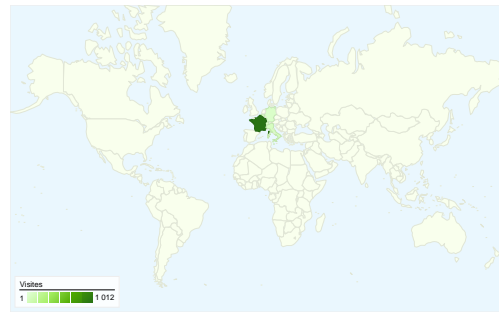

## Vue d'ensemble des visiteurs

**Visiteurs**  
**871**

## Synthèse géographique world

## Principales sources de trafic

Sources	Visites	Visites (en %)
(direct) ((none))	1 287	95,62 %
google (organic)	37	2,75 %
altavista (organic)	11	0,82 %
yahoo (organic)	4	0,30 %
live (organic)	2	0,15 %

Mots clés	Visites	Visites (en %)
transacmer.com	11	19,64 %
transacmer saint tropez	8	14,29 %
transacmer megeve	6	10,71 %
transacmer	5	8,93 %
transacmer la garde freinet	5	8,93 %

**1 346 visites, provenant de 34 pays/territoires.**