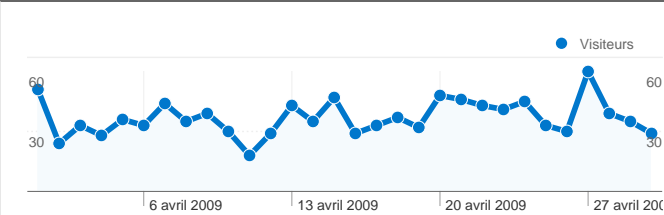

## Fréquentation du site

**1 346** Visites

**1,93 %** Taux de rebond

**9 266** Pages vues

**00:02:49** Temps moyen passé sur le site

**6,88** Pages par visite

**53,12 %** Nouvelles visites (en %)

## Vue d'ensemble des visiteurs

**Visiteurs**  
**871**