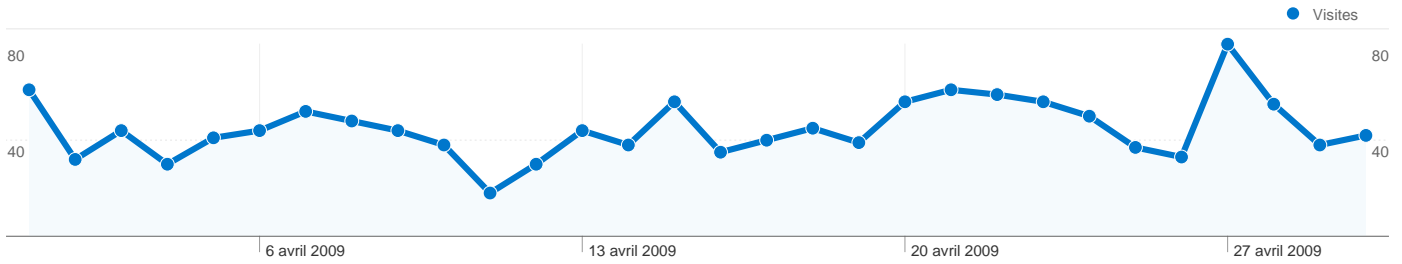

Vue d'ensemble des sources de trafic

Comparaison avec : Site

L'ensemble des sources de trafic a généré 1 346 visites au total.

95,62 % Trafic direct

0,22 % Sites de référence

4,16 % Moteurs de recherche

- **Accès directs**
  1 287,00 (95,62 %)
- **Moteurs de recherche**
  56,00 (4,16 %)
- **Sites référents**
  3,00 (0,22 %)

Principales sources de trafic

Sources	Visites	Visites (en %)
(direct) ((none))	1 287	95,62 %
google (organic)	37	2,75 %
altavista (organic)	11	0,82 %
yahoo (organic)	4	0,30 %
live (organic)	2	0,15 %

Mots clés	Visites	Visites (en %)
transacmer.com	11	19,64 %
transacmer saint tropez	8	14,29 %
transacmer megeve	6	10,71 %
transacmer	5	8,93 %
transacmer la garde freinet	5	8,93 %