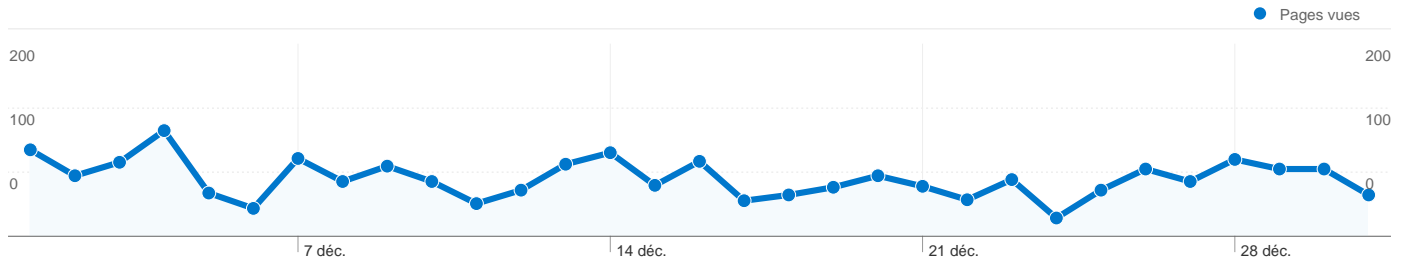

623 internautes ont visité ce site.

851 Visites

623 Visiteurs uniques absolus

1 857 Pages vues

2,18 Nombre moyen de pages vues

00:01:25 Temps passé sur le site

30,67 % Taux de rebond

58,40 % Nouvelles visites

L'ensemble des sources de trafic a généré 851 visites au total.

 28,44 % Trafic direct

 20,80 % Sites de référence

 50,76 % Moteurs de recherche

■ **Moteurs de recherche**
432,00 (50,76 %)

■ **Accès directs**
242,00 (28,44 %)

■ **Sites référents**
177,00 (20,80 %)

Principales sources de trafic

Sources	Visites	Visites (en %)	Mots clés	Visites	Visites (en %)
google (organic)	417	49,00 %	transacmer	146	33,80 %
(direct) ((none))	242	28,44 %	agence immobiliere megeve	25	5,79 %
pagesjaunes.fr (referral)	103	12,10 %	immobilier megeve	25	5,79 %
images.safidomain.com	16	1,88 %	megeve immobilier	21	4,86 %
megeve.com (referral)	14	1,65 %	transacmer megeve	17	3,94 %

De 1 à 10 sur 25

11 pages ont été consulté(e)s 1 857 fois.

Performances des pages

Pages vues 1 857 Total du site (en %) : 100,00 %	Consultations uniques 1 561 Total du site (en %) : 100,00 %	Temps moyen passé sur la page 00:01:12 Moyenne du site : 00:01:12 (0,00 %)	Taux de rebond 30,67 % Moyenne du site : 30,67 % (0,00 %)	Sorties (en %) 45,83 % Moyenne du site : 45,83 % (0,00 %)	Indice de valeur 0,00 \$US Moyenne du site : 0,00 \$US (0,00 %)
---	--	---	--	--	--