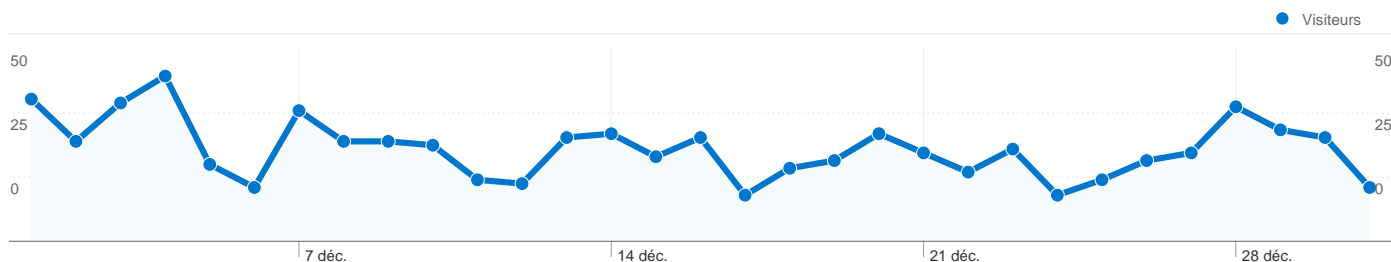

Fréquentation du site

851 Visites

30,67 % Taux de rebond

1 857 Pages vues

00:01:25 Temps moyen passé sur le site

2,18 Pages par visite

58,40 % Nouvelles visites (en %)

Vue d'ensemble des visiteurs

Synthèse géographique world

Vue d'ensemble des sources de trafic

Pages les plus consultées

Page	Pages vues	Visites (en %)
/default.html	843	45,40 %
/prive/accueil_megeve.htm	400	21,54 %
/prive/accueil_sttropez.htm	341	18,36 %
/prive/accueil_paris.htm	102	5,49 %
/prive/accueil_lgf.htm	96	5,17 %

623 internautes ont visité ce site.

851 Visites

623 Visiteurs uniques absolus

1 857 Pages vues

2,18 Nombre moyen de pages vues

00:01:25 Temps passé sur le site

30,67 % Taux de rebond

58,40 % Nouvelles visites

L'ensemble des sources de trafic a généré 851 visites au total.

 28,44 % Trafic direct

 20,80 % Sites de référence

 50,76 % Moteurs de recherche

■ **Moteurs de recherche**
432,00 (50,76 %)

■ **Accès directs**
242,00 (28,44 %)