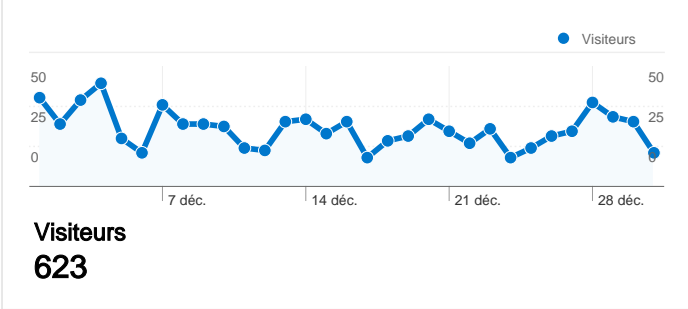

Fréquentation du site

851 Visites

30,67 % Taux de rebond

1 857 Pages vues

00:01:25 Temps moyen passé sur le site

2,18 Pages par visite

58,40 % Nouvelles visites (en %)

Vue d'ensemble des visiteurs

Synthèse géographique world

Vue d'ensemble des sources de trafic

Pages les plus consultées

Page	Pages vues	Visites (en %)
/default.html	843	45,40 %
/prive/accueil_megeve.htm	400	21,54 %
/prive/accueil_sttropez.htm	341	18,36 %
/prive/accueil_paris.htm	102	5,49 %
/prive/accueil_lgf.htm	96	5,17 %

623 internautes ont visité ce site.

851 Visites

623 Visiteurs uniques absolus

1 857 Pages vues

2,18 Nombre moyen de pages vues

00:01:25 Temps passé sur le site

30,67 % Taux de rebond

58,40 % Nouvelles visites

L'ensemble des sources de trafic a généré 851 visites au total.

 28,44 % Trafic direct

 20,80 % Sites de référence

 50,76 % Moteurs de recherche

■ **Moteurs de recherche**
432,00 (50,76 %)

■ **Accès directs**
242,00 (28,44 %)