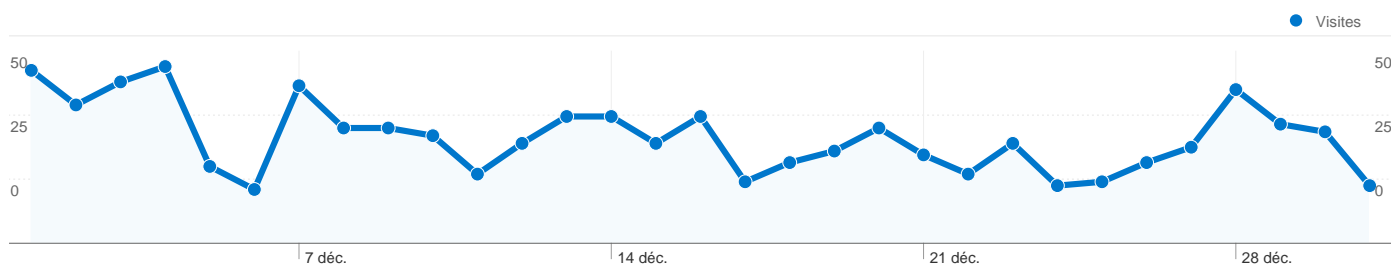

Synthèse géographique world

Vue d'ensemble des sources de trafic

Pages les plus consultées

Page	Pages vues	Visites (en %)
/default.html	843	45,40 %
/prive/accueil_megeve.htm	400	21,54 %
/prive/accueil_sttropez.htm	341	18,36 %
/prive/accueil_paris.htm	102	5,49 %
/prive/accueil_lgf.htm	96	5,17 %

623 internautes ont visité ce site.

851 Visites

623 Visiteurs uniques absolus

1 857 Pages vues

2,18 Nombre moyen de pages vues

00:01:25 Temps passé sur le site

30,67 % Taux de rebond

58,40 % Nouvelles visites

L'ensemble des sources de trafic a généré 851 visites au total.

 28,44 % Trafic direct

 20,80 % Sites de référence

 50,76 % Moteurs de recherche

■ **Moteurs de recherche**
432,00 (50,76 %)

■ **Accès directs**
242,00 (28,44 %)