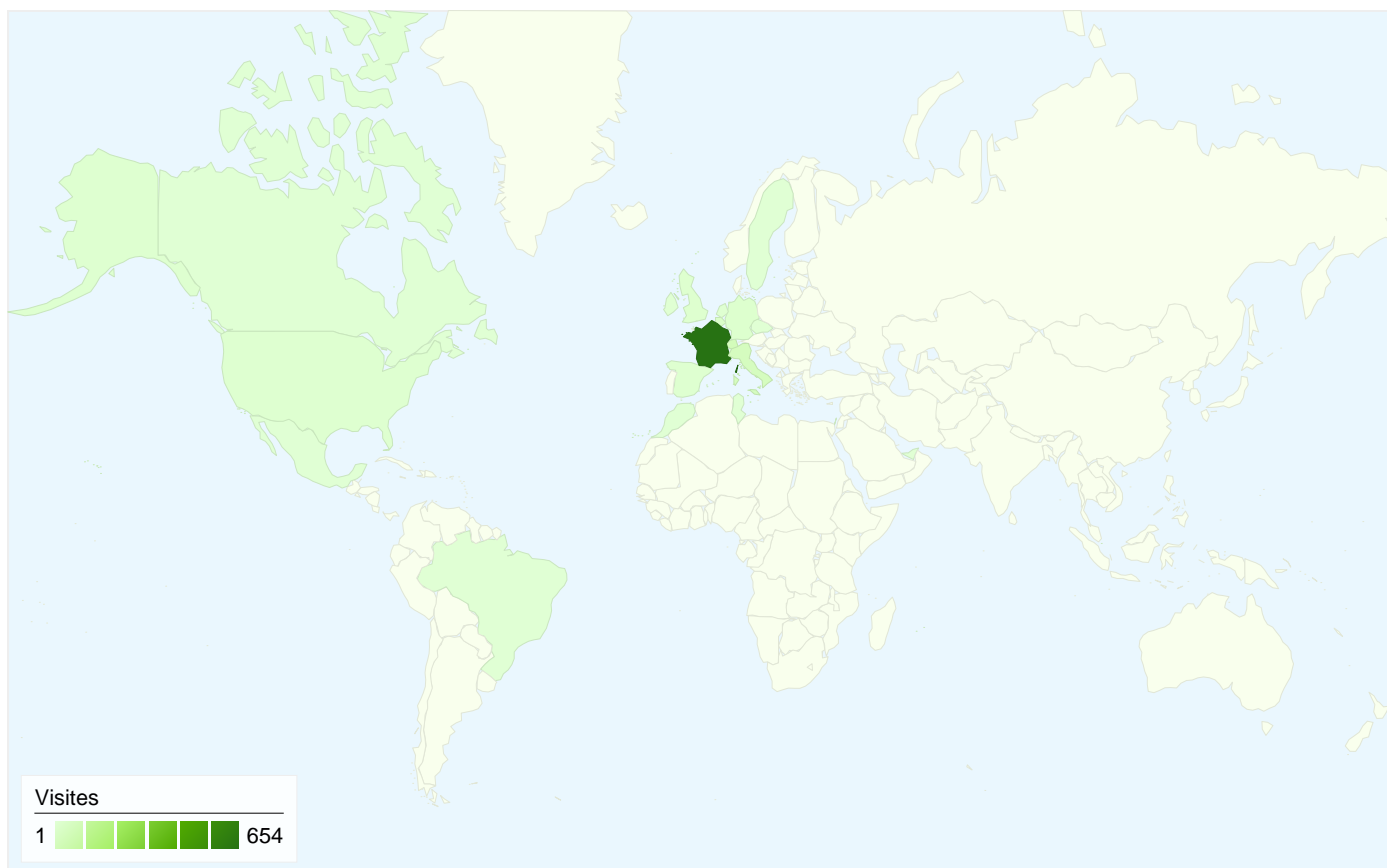

L'ensemble des sources de trafic a généré 851 visites au total.

 28,44 % Trafic direct

 20,80 % Sites de référence

 50,76 % Moteurs de recherche

■ **Moteurs de recherche**
432,00 (50,76 %)

■ **Accès directs**
242,00 (28,44 %)

851 visites, provenant de 25 pays/territoires.

Fréquentation du site

Visites	Pages par visite	Temps moyen passé sur le site	Nouvelles visites (en %)	Taux de rebond	
851 Total du site (en %) : 100,00 %	2,18 Moyenne du site : 2,18 (0,00 %)	00:01:25 Moyenne du site : 00:01:25 (0,00 %)	58,52 % Moyenne du site : 58,40 % (0,20 %)	30,67 % Moyenne du site : 30,67 % (0,00 %)	
Pays/Territoire	Visites	Pages par visite	Temps moyen passé sur le site	Nouvelles visites (en %)	Taux de rebond
France	654	2,17	00:01:25	57,65 %	32,72 %
Switzerland	51	2,12	00:01:55	74,51 %	21,57 %
Italy	42	2,26	00:01:43	52,38 %	16,67 %
Belgium	24	2,83	00:01:46	50,00 %	20,83 %
Germany	14	2,29	00:00:45	42,86 %	7,14 %
United Kingdom	12	1,92	00:01:15	75,00 %	16,67 %
Spain	10	1,90	00:01:03	30,00 %	20,00 %
United States	10	2,00	00:00:45	90,00 %	50,00 %
Netherlands	7	2,29	00:01:04	42,86 %	42,86 %
Ireland	4	1,25	00:00:02	100,00 %	75,00 %