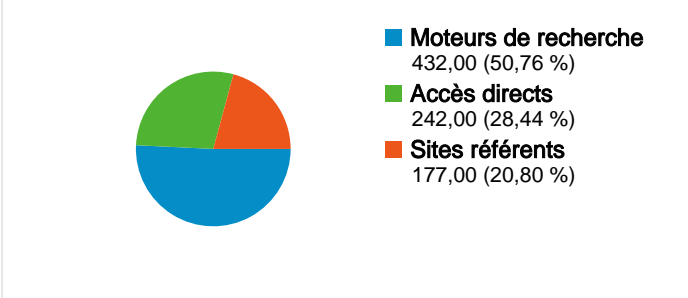

Fréquentation du site

851 Visites

30,67 % Taux de rebond

1 857 Pages vues

00:01:25 Temps moyen passé sur le site

2,18 Pages par visite

58,40 % Nouvelles visites (en %)

Vue d'ensemble des visiteurs

Synthèse géographique world

Vue d'ensemble des sources de trafic

Pages les plus consultées

Page	Pages vues	Visites (en %)
/default.html	843	45,40 %
/prive/accueil_megeve.htm	400	21,54 %
/prive/accueil_sttropez.htm	341	18,36 %
/prive/accueil_paris.htm	102	5,49 %
/prive/accueil_lgf.htm	96	5,17 %

623 internautes ont visité ce site.

851 Visites

623 Visiteurs uniques absolus

1 857 Pages vues

2,18 Nombre moyen de pages vues

00:01:25 Temps passé sur le site

30,67 % Taux de rebond

58,40 % Nouvelles visites

L'ensemble des sources de trafic a généré 851 visites au total.

 28,44 % Trafic direct

 20,80 % Sites de référence

 50,76 % Moteurs de recherche

■ **Moteurs de recherche**
432,00 (50,76 %)

■ **Accès directs**
242,00 (28,44 %)