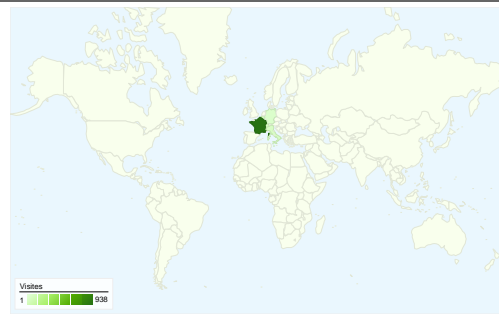

Visiteurs
755

Synthèse géographique world

Vue d'ensemble des sources de trafic

- **Accès directs**
1 127,00 (90,89 %)
- **Moteurs de recherche**
108,00 (8,71 %)
- **Sites référents**
5,00 (0,40 %)

Pages les plus consultées

L'ensemble des sources de trafic a généré 1 240 visites au total.

 90,89 % Trafic direct

 0,40 % Sites de référence

 8,71 % Moteurs de recherche

■ Accès directs
1 127,00 (90,89 %)

■ Moteurs de recherche
108,00 (8,71 %)

1 240 visites, provenant de 27 pays/territoires.

Fréquentation du site

Visites	Pages par visite	Temps moyen passé sur le site	Nouvelles visites (en %)	Taux de rebond	
1 240 Total du site (en %) : 100,00 %	6,66 Moyenne du site : 6,66 (0,00 %)	00:02:50 Moyenne du site : 00:02:50 (0,00 %)	53,23 % Moyenne du site : 53,06 % (0,30 %)	3,95 % Moyenne du site : 3,95 % (0,00 %)	
Pays/Territoire	Visites	Pages par visite	Temps moyen passé sur le site	Nouvelles visites (en %)	Taux de rebond
France	938	6,57	00:02:42	49,57 %	3,30 %
Switzerland	60	7,32	00:03:50	70,00 %	5,00 %
Belgium	57	7,61	00:02:56	49,12 %	10,53 %
Italy	48	7,69	00:04:43	47,92 %	0,00 %
Germany	28	8,25	00:05:24	46,43 %	10,71 %
United Kingdom	27	7,00	00:02:35	92,59 %	7,41 %
Netherlands	22	7,00	00:02:39	72,73 %	9,09 %
United States	12	3,33	00:00:21	100,00 %	0,00 %
Ireland	7	2,14	00:00:01	100,00 %	0,00 %
Sweden	6	8,17	00:04:33	33,33 %	0,00 %