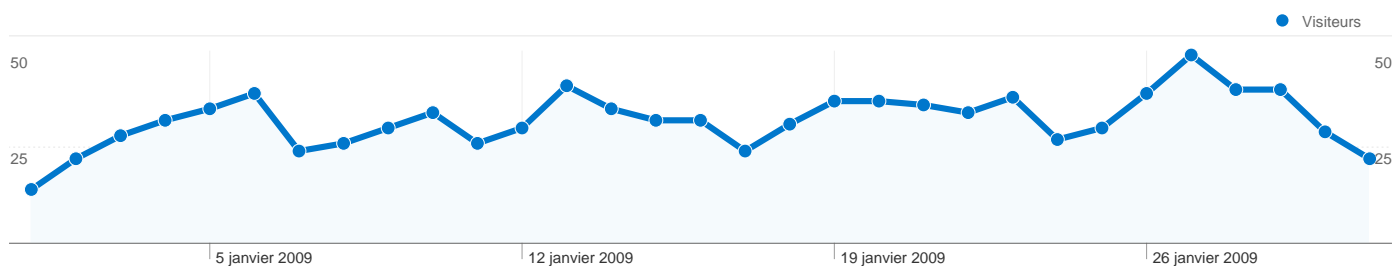

Fréquentation du site

1 240 Visites

3,95 % Taux de rebond

8 257 Pages vues

00:02:50 Temps moyen passé sur le site

6,66 Pages par visite

53,06 % Nouvelles visites (en %)

Vue d'ensemble des visiteurs

Visiteurs
755

Synthèse géographique world

Vue d'ensemble des sources de trafic

- **Accès directs**
1 127,00 (90,89 %)
- **Moteurs de recherche**
108,00 (8,71 %)
- **Sites référents**
5,00 (0,40 %)

Pages les plus consultées

Page	Pages vues	Visites (en %)
/prive/accueil_sttropez.htm	1 326	16,06 %
/sommaire.htm	1 267	15,34 %
/en_tete.htm	1 263	15,30 %
/prive/accueil_megeve.htm	531	6,43 %
/st-tropez/pvm_f.htm	479	5,80 %

755 internautes ont visité ce site.

 1 240 Visites

 755 Visiteurs uniques absolus

 8 257 Pages vues

 6,66 Nombre moyen de pages vues

 00:02:50 Temps passé sur le site

 3,95 % Taux de rebond

 53,06 % Nouvelles visites

Profil technique