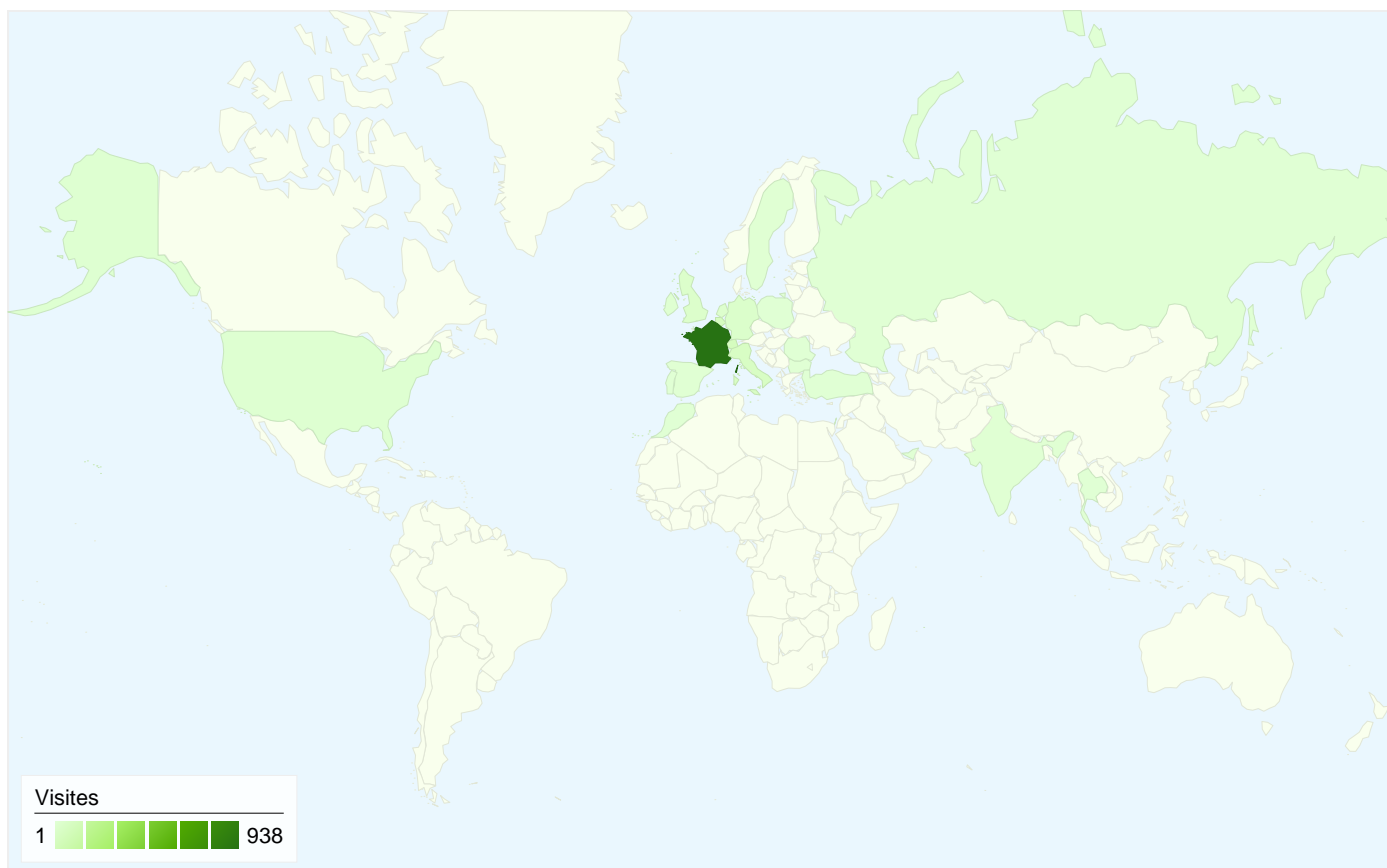

1 240 visites, provenant de 27 pays/territoires.

Fréquentation du site

Visites	Pages par visite	Temps moyen passé sur le site	Nouvelles visites (en %)	Taux de rebond	
1 240 Total du site (en %) : 100,00 %	6,66 Moyenne du site : 6,66 (0,00 %)	00:02:50 Moyenne du site : 00:02:50 (0,00 %)	53,23 % Moyenne du site : 53,06 % (0,30 %)	3,95 % Moyenne du site : 3,95 % (0,00 %)	
Pays/Territoire	Visites	Pages par visite	Temps moyen passé sur le site	Nouvelles visites (en %)	Taux de rebond
France	938	6,57	00:02:42	49,57 %	3,30 %
Switzerland	60	7,32	00:03:50	70,00 %	5,00 %
Belgium	57	7,61	00:02:56	49,12 %	10,53 %
Italy	48	7,69	00:04:43	47,92 %	0,00 %
Germany	28	8,25	00:05:24	46,43 %	10,71 %
United Kingdom	27	7,00	00:02:35	92,59 %	7,41 %
Netherlands	22	7,00	00:02:39	72,73 %	9,09 %
United States	12	3,33	00:00:21	100,00 %	0,00 %
Ireland	7	2,14	00:00:01	100,00 %	0,00 %
Sweden	6	8,17	00:04:33	33,33 %	0,00 %

De 1 à 10 sur 27