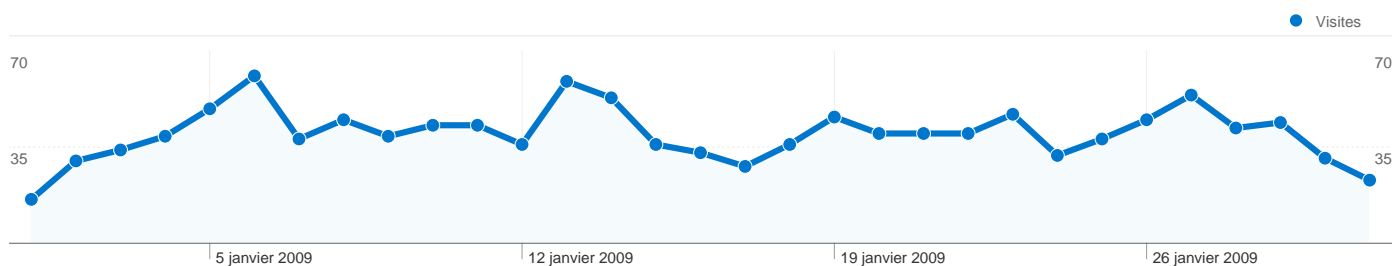

L'ensemble des sources de trafic a généré 1 240 visites au total.

90,89 % Trafic direct

0,40 % Sites de référence

8,71 % Moteurs de recherche

■ Accès directs
1 127,00 (90,89 %)

■ Moteurs de recherche
108,00 (8,71 %)

■ Sites référents
5,00 (0,40 %)

Principales sources de trafic

Sources	Visites	Visites (en %)	Mots clés	Visites	Visites (en %)
(direct) ((none))	1 127	90,89 %	transacmer megeve	20	18,52 %
google (organic)	90	7,26 %	transacmer st tropez	12	11,11 %
altavista (organic)	10	0,81 %	transacmer.com	10	9,26 %
msn (organic)	3	0,24 %	transacmer	9	8,33 %
72.30.186.56 (referral)	2	0,16 %	fond de commerce saint	4	3,70 %