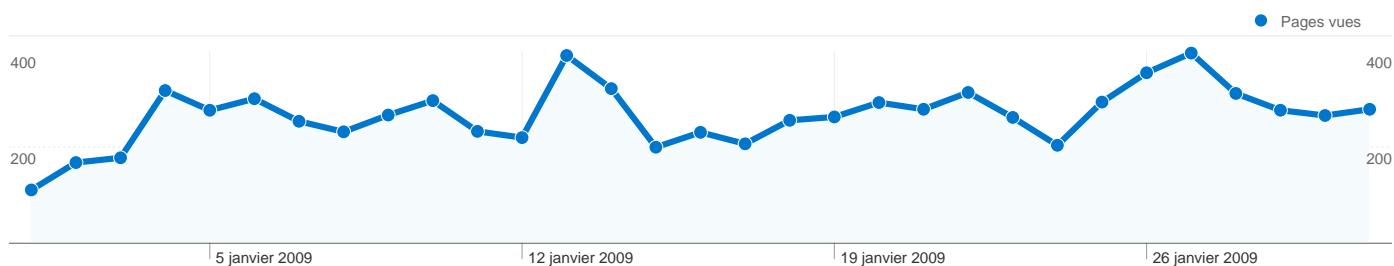

28 pages ont été consulté(e)s 8 257 fois.

Performances des pages

Page	Pages vues	Consultations uniques	Temps moyen passé sur la page	Taux de rebond	Sorties (en %)	Indice de valeur
/prive/accueil_sttropez.htm	1 326	478	00:00:14	12,50 %	9,35 %	0,00 $US
/sommaire.htm	1 267	1 147	00:00:17	0,00 %	22,02 %	0,00 $US
/en_tete.htm	1 263	1 145	00:00:03	0,20 %	2,77 %	0,00 $US
/prive/accueil_megeve.htm	531	324	00:00:15	8,33 %	10,55 %	0,00 $US
/st-tropez/pvm_f.htm	479	258	00:00:54	100,00 %	13,78 %	0,00 $US
/megeve/chalets.htm	423	189	00:01:10	80,00 %	26,24 %	0,00 $US
/st-tropez/pv_f.htm	385	216	00:00:47	90,91 %	18,44 %	0,00 $US
/st-tropez/locations/loc_f.htm	379	187	00:01:12	57,14 %	29,02 %	0,00 $US
/megeve/apparts.htm	344	173	00:00:48	0,00 %	27,91 %	0,00 $US
/prive/accueil_lgf.htm	328	176	00:00:11	0,00 %	8,23 %	0,00 $US

De 1 à 10 sur 28

Pages vues

8 257

Total du site (en %) :
100,00 %

Consultations uniques

5 337

Total du site (en %) :
100,00 %

Temps moyen passé sur la page

00:00:30

Moyenne du site :
00:00:30 (0,00 %)

Taux de rebond

3,95 %

Moyenne du site :
3,95 % (0,00 %)

Sorties (en %)

15,02 %

Moyenne du site :
15,02 % (0,00 %)

Indice de valeur

0,00 $US

Moyenne du site :
0,00 $US (0,00 %)