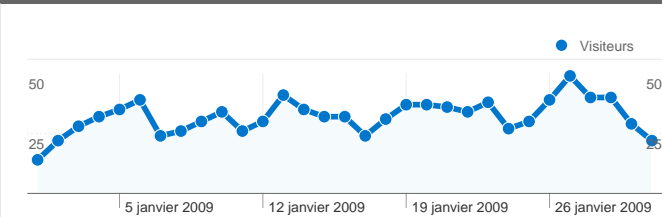

Fréquentation du site

1 240 Visites

3,95 % Taux de rebond

8 257 Pages vues

00:02:50 Temps moyen passé sur le site

6,66 Pages par visite

53,06 % Nouvelles visites (en %)

Vue d'ensemble des visiteurs

Visiteurs
755

Synthèse géographique world

Vue d'ensemble des sources de trafic

- **Accès directs**
1 127,00 (90,89 %)
- **Moteurs de recherche**
108,00 (8,71 %)
- **Sites référents**
5,00 (0,40 %)

Pages les plus consultées

 1 240 Visites

 755 Visiteurs uniques absolus

 8 257 Pages vues

 6,66 Nombre moyen de pages vues

 00:02:50 Temps passé sur le site

 3,95 % Taux de rebond

 53,06 % Nouvelles visites

Profil technique