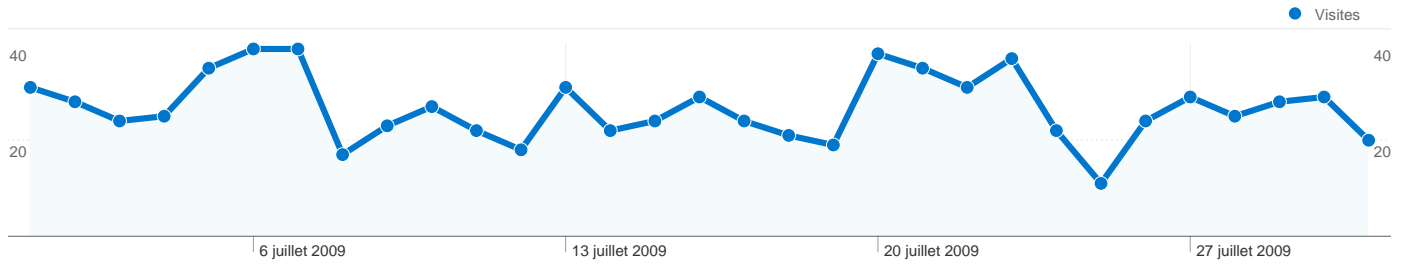

L'ensemble des sources de trafic a généré 827 visites au total.

44,26 % Trafic direct

20,92 % Sites de référence

34,82 % Moteurs de recherche

- **Accès directs**
  366,00 (44,26 %)
- **Moteurs de recherche**
  288,00 (34,82 %)
- **Sites référents**
  173,00 (20,92 %)

Principales sources de trafic

Sources	Visites	Visites (en %)	Mots clés	Visites	Visites (en %)
(direct) ((none))	366	44,26 %	transacmer	165	57,29 %
google (organic)	259	31,32 %	transacmer megeve	10	3,47 %
pagesjaunes.fr (referral)	95	11,49 %	transacmer.com	10	3,47 %
bellesmaisonsalouer.com	18	2,18 %	transacmer saint tropez	7	2,43 %
yahoo (organic)	17	2,06 %	transacmer st tropez	7	2,43 %