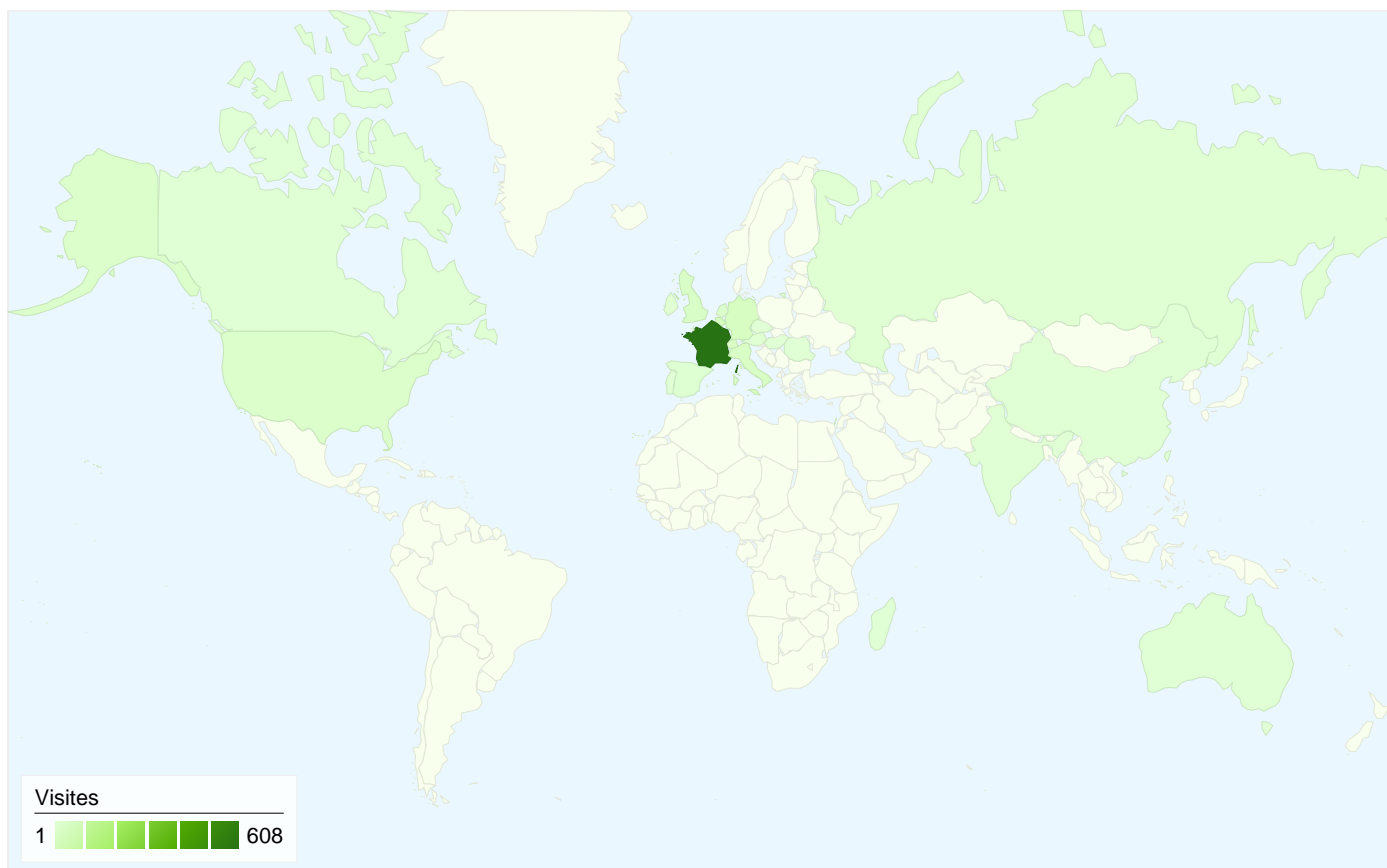

L'ensemble des sources de trafic a généré 827 visites au total.

44,26 % Trafic direct

20,92 % Sites de référence

34,82 % Moteurs de recherche

- **Accès directs**
366,00 (44,26 %)
- **Moteurs de recherche**
288,00 (34,82 %)
- **Sites référents**
173,00 (20,92 %)

827 visites, provenant de 24 pays/territoires.

Fréquentation du site

Visites	Pages par visite	Temps moyen passé sur le site	Nouvelles visites (en %)	Taux de rebond	
827 Total du site (en %) : 100,00 %	2,60 Moyenne du site : 2,60 (0,00 %)	00:02:07 Moyenne du site : 00:02:07 (0,00 %)	54,05 % Moyenne du site : 53,93 % (0,22 %)	34,70 % Moyenne du site : 34,70 % (0,00 %)	
Pays/Territoire	Visites	Pages par visite	Temps moyen passé sur le site	Nouvelles visites (en %)	Taux de rebond
France	608	2,51	00:01:58	48,52 %	36,68 %
Belgium	36	3,36	00:02:06	52,78 %	27,78 %
Germany	32	2,28	00:02:05	68,75 %	28,12 %
Italy	29	2,83	00:02:48	72,41 %	31,03 %
Switzerland	28	3,32	00:02:37	64,29 %	17,86 %
United Kingdom	27	2,81	00:05:37	74,07 %	25,93 %
United States	18	2,11	00:00:46	94,44 %	55,56 %
Netherlands	15	3,27	00:01:58	40,00 %	26,67 %
Spain	8	3,75	00:01:47	75,00 %	12,50 %
Austria	3	2,67	00:01:13	66,67 %	0,00 %