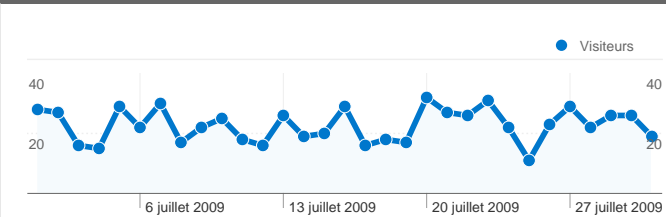

Fréquentation du site

827 Visites

34,70 % Taux de rebond

2 150 Pages vues

00:02:07 Temps moyen passé sur le site

2,60 Pages par visite

53,93 % Nouvelles visites (en %)

Vue d'ensemble des visiteurs

Visiteurs
561

Synthèse géographique world

Vue d'ensemble des sources de trafic

- **Accès directs**
366,00 (44,26 %)
- **Moteurs de recherche**
288,00 (34,82 %)
- **Sites référents**
173,00 (20,92 %)

Pages les plus consultées

827 Visites

561 Visiteurs uniques absolus

2 150 Pages vues

2,60 Nombre moyen de pages vues

00:02:07 Temps passé sur le site

34,70 % Taux de rebond

53,93 % Nouvelles visites

Profil technique