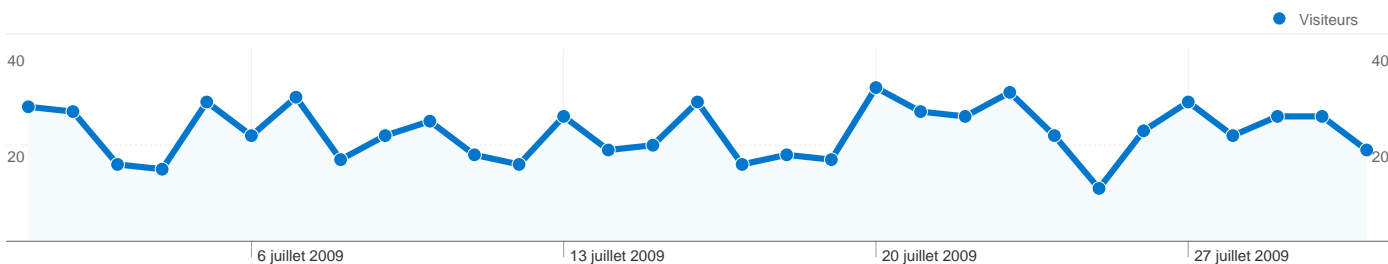

Fréquentation du site

827 Visites

34,70 % Taux de rebond

2 150 Pages vues

00:02:07 Temps moyen passé sur le site

2,60 Pages par visite

53,93 % Nouvelles visites (en %)

Vue d'ensemble des visiteurs

Visiteurs
561

Synthèse géographique world

Vue d'ensemble des sources de trafic

- **Accès directs**
366,00 (44,26 %)
- **Moteurs de recherche**
288,00 (34,82 %)
- **Sites référents**
173,00 (20,92 %)

Pages les plus consultées

Page	Pages vues	Visites (en %)
/default.html	849	39,49 %
/prive/accueil_sttropez.htm	505	23,49 %
/prive/accueil_megeve.htm	169	7,86 %
/megeve/chalets.htm	161	7,49 %
/prive/accueil_lgf.htm	150	6,98 %

561 internautes ont visité ce site.

827 Visites

561 Visiteurs uniques absolus

2 150 Pages vues

2,60 Nombre moyen de pages vues

00:02:07 Temps passé sur le site

34,70 % Taux de rebond

53,93 % Nouvelles visites

Profil technique