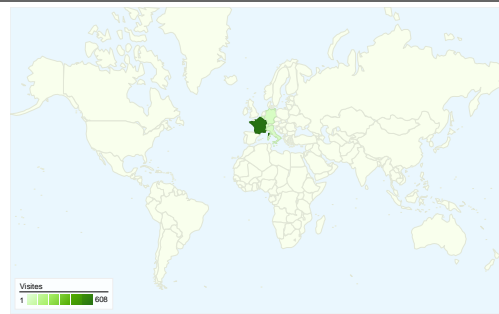

Visiteurs
561

Synthèse géographique world

Vue d'ensemble des sources de trafic

- **Accès directs**
366,00 (44,26 %)
- **Moteurs de recherche**
288,00 (34,82 %)
- **Sites référents**
173,00 (20,92 %)

Pages les plus consultées

L'ensemble des sources de trafic a généré 827 visites au total.

44,26 % Trafic direct

20,92 % Sites de référence

34,82 % Moteurs de recherche

- **Accès directs**
366,00 (44,26 %)
- **Moteurs de recherche**
288,00 (34,82 %)
- **Sites référents**
173,00 (20,92 %)

Principales sources de trafic

Sources	Visites	Visites (en %)	Mots clés	Visites	Visites (en %)
(direct) ((none))	366	44,26 %	transacmer	165	57,29 %
google (organic)	259	31,32 %	transacmer megeve	10	3,47 %
pagesjaunes.fr (referral)	95	11,49 %	transacmer.com	10	3,47 %
bellesmaisonsalouer.com	18	2,18 %	transacmer saint tropez	7	2,43 %
yahoo (organic)	17	2,06 %	transacmer st tropez	7	2,43 %

827 visites, provenant de 24 pays/territoires.

Fréquentation du site

Visites	Pages par visite	Temps moyen passé sur le site	Nouvelles visites (en %)	Taux de rebond	
827 Total du site (en %) : 100,00 %	2,60 Moyenne du site : 2,60 (0,00 %)	00:02:07 Moyenne du site : 00:02:07 (0,00 %)	54,05 % Moyenne du site : 53,93 % (0,22 %)	34,70 % Moyenne du site : 34,70 % (0,00 %)	
Pays/Territoire	Visites	Pages par visite	Temps moyen passé sur le site	Nouvelles visites (en %)	Taux de rebond
France	608	2,51	00:01:58	48,52 %	36,68 %
Belgium	36	3,36	00:02:06	52,78 %	27,78 %
Germany	32	2,28	00:02:05	68,75 %	28,12 %
Italy	29	2,83	00:02:48	72,41 %	31,03 %
Switzerland	28	3,32	00:02:37	64,29 %	17,86 %
United Kingdom	27	2,81	00:05:37	74,07 %	25,93 %
United States	18	2,11	00:00:46	94,44 %	55,56 %
Netherlands	15	3,27	00:01:58	40,00 %	26,67 %
Spain	8	3,75	00:01:47	75,00 %	12,50 %
Austria	3	2,67	00:01:13	66,67 %	0,00 %