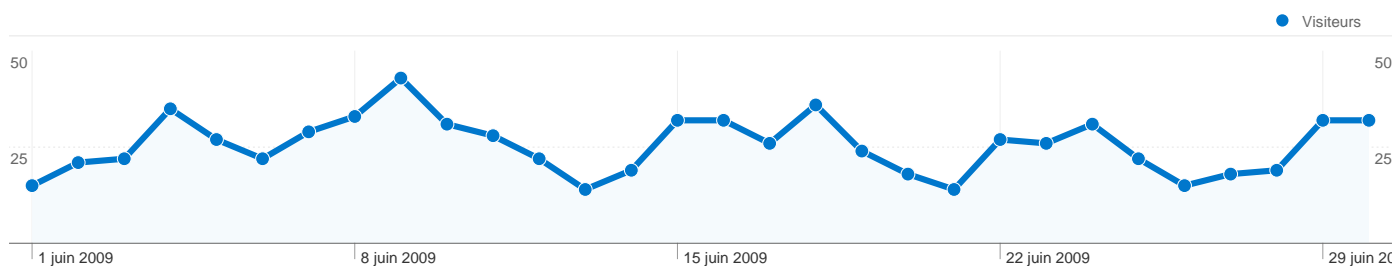

Fréquentation du site

925 Visites

33,41 % Taux de rebond

2 309 Pages vues

00:01:44 Temps moyen passé sur le site

2,50 Pages par visite

48,22 % Nouvelles visites (en %)

Vue d'ensemble des visiteurs

Visiteurs
565

Synthèse géographique world

Vue d'ensemble des sources de trafic

- **Accès directs**
420,00 (45,41 %)
- **Moteurs de recherche**
305,00 (32,97 %)
- **Sites référents**
200,00 (21,62 %)

Pages les plus consultées

Page	Pages vues	Visites (en %)
/default.html	925	40,06 %
/prive/accueil_sttropez.htm	516	22,35 %
/prive/accueil_megeve.htm	175	7,58 %
/megeve/chalets.htm	167	7,23 %
/prive/accueil_lgf.htm	161	6,97 %

565 internautes ont visité ce site.

925 Visites

565 Visiteurs uniques absolus

2 309 Pages vues

2,50 Nombre moyen de pages vues

00:01:44 Temps passé sur le site

33,41 % Taux de rebond

48,22 % Nouvelles visites

Profil technique