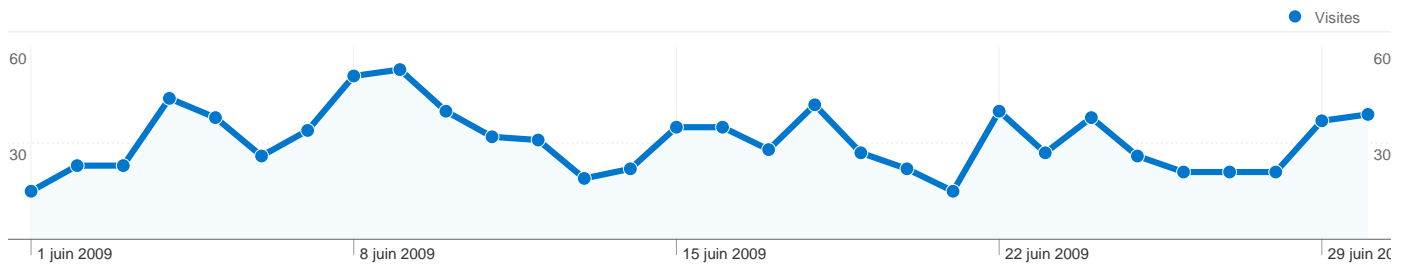

Page	Pages vues	Visites (en %)
/default.html	925	40,06 %
/prive/accueil_sttropez.htm	516	22,35 %
/prive/accueil_megeve.htm	175	7,58 %
/megeve/chalets.htm	167	7,23 %
/prive/accueil_lgf.htm	161	6,97 %

565 internautes ont visité ce site.

925 Visites

565 Visiteurs uniques absolus

2 309 Pages vues

2,50 Nombre moyen de pages vues

00:01:44 Temps passé sur le site

33,41 % Taux de rebond

48,22 % Nouvelles visites

Profil technique

Vue d'ensemble des sources de trafic

Comparaison avec : Site

L'ensemble des sources de trafic a généré 925 visites au total.

 45,41 % Trafic direct

 21,62 % Sites de référence

 32,97 % Moteurs de recherche