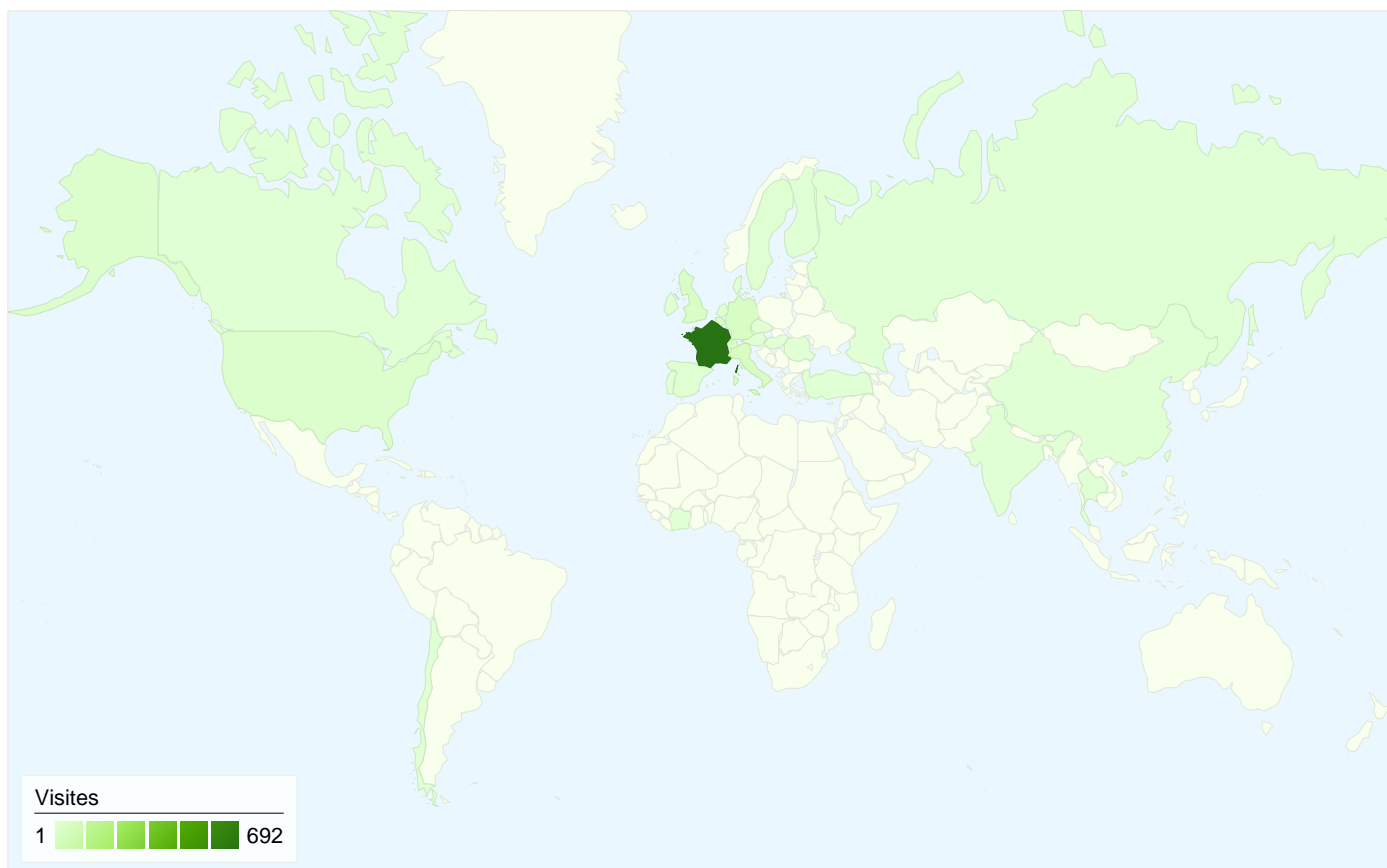

Visiteurs
565

Synthèse géographique world

Vue d'ensemble des sources de trafic

- **Accès directs**
420,00 (45,41 %)
- **Moteurs de recherche**
305,00 (32,97 %)
- **Sites référents**
200,00 (21,62 %)

Pages les plus consultées

Vue d'ensemble des sources de trafic

Comparaison avec : Site

L'ensemble des sources de trafic a généré 925 visites au total.

 45,41 % Trafic direct

 21,62 % Sites de référence

 32,97 % Moteurs de recherche

925 visites, provenant de 28 pays/territoires.

Fréquentation du site

Visites	Pages par visite	Temps moyen passé sur le site	Nouvelles visites (en %)	Taux de rebond	
925 Total du site (en %) : 100,00 %	2,50 Moyenne du site : 2,50 (0,00 %)	00:01:44 Moyenne du site : 00:01:44 (0,00 %)	48,22 % Moyenne du site : 48,22 % (0,00 %)	33,41 % Moyenne du site : 33,41 % (0,00 %)	
Pays/Territoire	Visites	Pages par visite	Temps moyen passé sur le site	Nouvelles visites (en %)	Taux de rebond
France	692	2,40	00:01:43	45,38 %	34,39 %
Italy	39	2,51	00:01:49	48,72 %	41,03 %
Germany	34	2,50	00:01:48	41,18 %	23,53 %
United Kingdom	31	2,58	00:01:15	45,16 %	41,94 %
Belgium	31	3,13	00:03:13	51,61 %	9,68 %
Switzerland	27	3,19	00:02:13	66,67 %	18,52 %
United States	18	1,94	00:00:53	88,89 %	50,00 %
Netherlands	11	2,82	00:00:54	27,27 %	18,18 %
Spain	6	4,50	00:02:58	66,67 %	0,00 %
Sweden	6	2,33	00:01:50	50,00 %	33,33 %