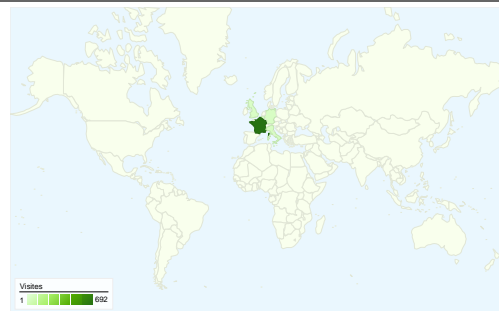

Visiteurs
565

Synthèse géographique world

Vue d'ensemble des sources de trafic

- **Accès directs**
420,00 (45,41 %)
- **Moteurs de recherche**
305,00 (32,97 %)
- **Sites référents**
200,00 (21,62 %)

Pages les plus consultées

Vue d'ensemble des sources de trafic

Comparaison avec : Site

L'ensemble des sources de trafic a généré 925 visites au total.

 45,41 % Trafic direct

 21,62 % Sites de référence

 32,97 % Moteurs de recherche

- **Accès directs**
420,00 (45,41 %)
- **Moteurs de recherche**
305,00 (32,97 %)
- **Sites référents**
200,00 (21,62 %)

Principales sources de trafic

Sources	Visites	Visites (en %)	Mots clés	Visites	Visites (en %)
(direct) ((none))	420	45,41 %	transacmer	149	48,85 %
google (organic)	285	30,81 %	transacmer saint tropez	22	7,21 %
pagesjaunes.fr (referral)	88	9,51 %	agenzie immobiliari saint	9	2,95 %
bellesmaisonsalouer.com	31	3,35 %	transacmer megeve	9	2,95 %
lagardefreinet-tourisme.com	13	1,41 %	transacmer st tropez	8	2,62 %

925 visites, provenant de 28 pays/territoires.

Fréquentation du site

Visites	Pages par visite	Temps moyen passé sur le site	Nouvelles visites (en %)	Taux de rebond	
925 Total du site (en %) : 100,00 %	2,50 Moyenne du site : 2,50 (0,00 %)	00:01:44 Moyenne du site : 00:01:44 (0,00 %)	48,22 % Moyenne du site : 48,22 % (0,00 %)	33,41 % Moyenne du site : 33,41 % (0,00 %)	
Pays/Territoire	Visites	Pages par visite	Temps moyen passé sur le site	Nouvelles visites (en %)	Taux de rebond
France	692	2,40	00:01:43	45,38 %	34,39 %
Italy	39	2,51	00:01:49	48,72 %	41,03 %
Germany	34	2,50	00:01:48	41,18 %	23,53 %
United Kingdom	31	2,58	00:01:15	45,16 %	41,94 %
Belgium	31	3,13	00:03:13	51,61 %	9,68 %
Switzerland	27	3,19	00:02:13	66,67 %	18,52 %
United States	18	1,94	00:00:53	88,89 %	50,00 %
Netherlands	11	2,82	00:00:54	27,27 %	18,18 %
Spain	6	4,50	00:02:58	66,67 %	0,00 %
Sweden	6	2,33	00:01:50	50,00 %	33,33 %