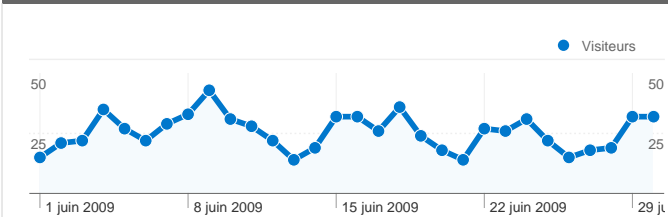

Fréquentation du site

925 Visites

33,41 % Taux de rebond

2 309 Pages vues

00:01:44 Temps moyen passé sur le site

2,50 Pages par visite

48,22 % Nouvelles visites (en %)

Vue d'ensemble des visiteurs

Visiteurs
565

Synthèse géographique world

Vue d'ensemble des sources de trafic

- **Accès directs**
420,00 (45,41 %)
- **Moteurs de recherche**
305,00 (32,97 %)
- **Sites référents**
200,00 (21,62 %)

Pages les plus consultées

925 Visites

565 Visiteurs uniques absolus

2 309 Pages vues

2,50 Nombre moyen de pages vues

00:01:44 Temps passé sur le site

33,41 % Taux de rebond

48,22 % Nouvelles visites

Profil technique