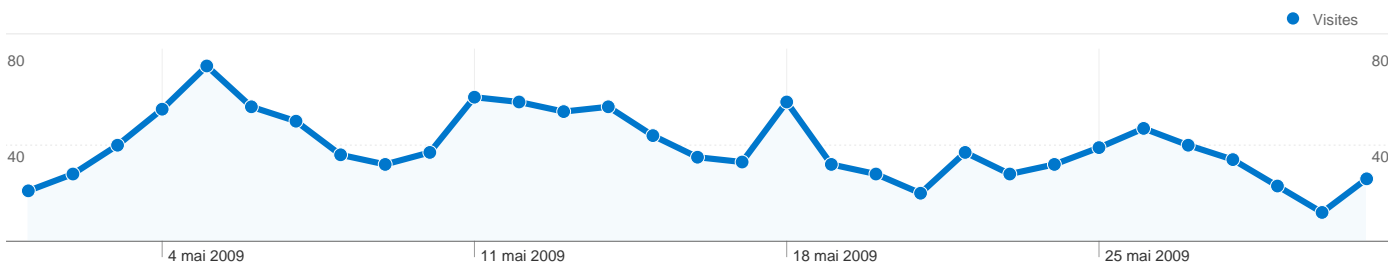

L'ensemble des sources de trafic a généré 1 224 visites au total.

50,74 % Trafic direct

12,99 % Sites de référence

36,27 % Moteurs de recherche

- **Accès directs**
  621,00 (50,74 %)
- **Moteurs de recherche**
  444,00 (36,27 %)
- **Sites référents**
  159,00 (12,99 %)

Principales sources de trafic

Sources	Visites	Visites (en %)
(direct) ((none))	621	50,74 %
google (organic)	411	33,58 %
pagesjaunes.fr (referral)	70	5,72 %
bellesmaisonsalouer.com	17	1,39 %
altavista (organic)	14	1,14 %

Mots clés	Visites	Visites (en %)
transacmer	129	29,05 %
transacmer megeve	30	6,76 %
transacmer saint tropez	22	4,95 %
transacmer.com	19	4,28 %
immobilier megeve	12	2,70 %