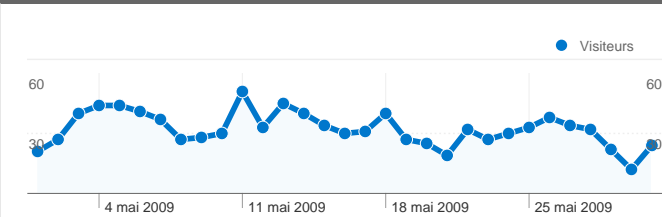

Fréquentation du site

1 224 Visites

22,96 % Taux de rebond

4 674 Pages vues

00:02:52 Temps moyen passé sur le site

3,82 Pages par visite

50,41 % Nouvelles visites (en %)

Vue d'ensemble des visiteurs

Visiteurs
773

Synthèse géographique world

Vue d'ensemble des sources de trafic

- **Accès directs**
621,00 (50,74 %)
- **Moteurs de recherche**
444,00 (36,27 %)
- **Sites référents**
159,00 (12,99 %)

Pages les plus consultées

773 internautes ont visité ce site.

1 224 Visites

773 Visiteurs uniques absolus

4 674 Pages vues

3,82 Nombre moyen de pages vues

00:02:52 Temps passé sur le site

22,96 % Taux de rebond

50,41 % Nouvelles visites