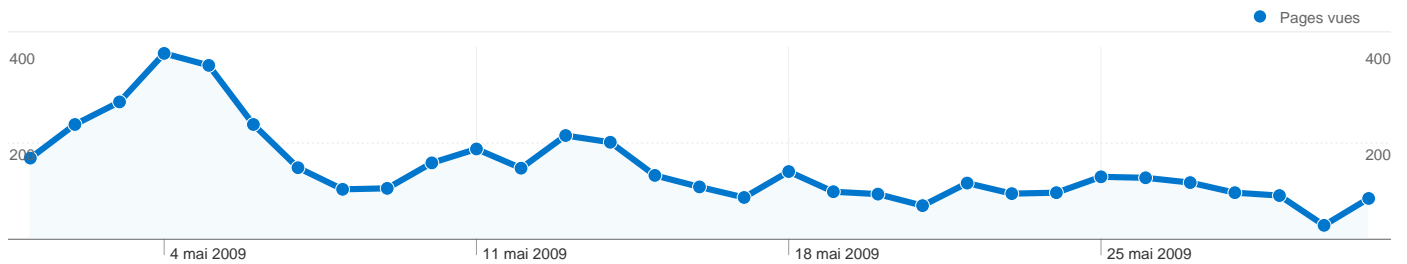

32 pages ont été consulté(e)s 4 674 fois.

Performances des pages

Page	Pages vues	Consultations uniques	Temps moyen passé sur la page	Taux de rebond	Sorties (en %)	Indice de valeur
/default.html	1 031	949	00:00:35	25,83 %	25,90 %	0,00 $US
/prive/accueil_sttropez.htm	901	494	00:01:34	34,48 %	31,74 %	0,00 $US
/st-tropez/locations/loc_f.htm	491	197	00:01:04	55,56 %	29,94 %	0,00 $US
/prive/accueil_megeve.htm	297	230	00:00:28	25,00 %	16,16 %	0,00 $US
/megeve/chalets.htm	235	118	00:01:39	50,00 %	30,21 %	0,00 $US
/prive/accueil_lgf.htm	204	161	00:01:15	11,11 %	30,88 %	0,00 $US
/megeve/apparts.htm	190	107	00:01:43	100,00 %	30,00 %	0,00 $US
/en_tete.htm	183	157	00:00:02	1,49 %	4,92 %	0,00 $US
/sommaire.htm	181	154	00:00:24	0,00 %	17,13 %	0,00 $US
/st-tropez/pvm_f.htm	131	75	00:00:51	0,00 %	19,08 %	0,00 $US

De 1 à 10 sur 32

Pages vues 4 674 Total du site (en %) : 100,00 %	Consultations uniques 3 283 Total du site (en %) : 100,00 %	Temps moyen passé sur la page 00:01:01 Moyenne du site : 00:01:01 (0,00 %)	Taux de rebond 22,96 % Moyenne du site : 22,96 % (0,00 %)	Sorties (en %) 26,19 % Moyenne du site : 26,19 % (0,00 %)	Indice de valeur 0,00 $US Moyenne du site : 0,00 $US (0,00 %)