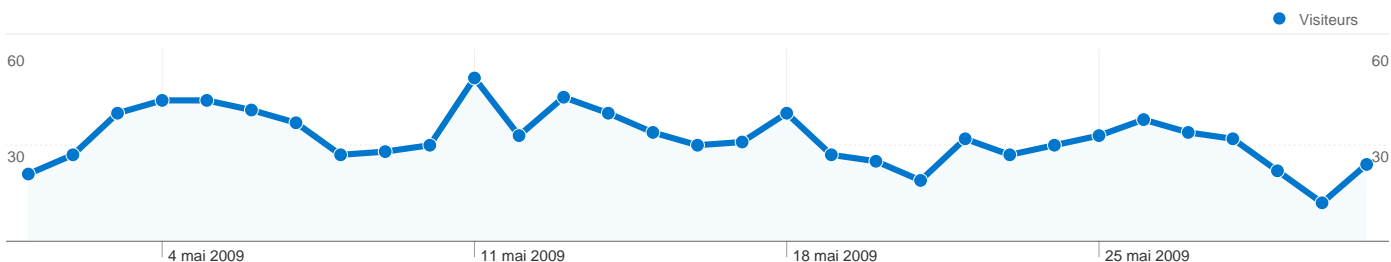

Fréquentation du site

1 224 Visites

22,96 % Taux de rebond

4 674 Pages vues

00:02:52 Temps moyen passé sur le site

3,82 Pages par visite

50,41 % Nouvelles visites (en %)

Vue d'ensemble des visiteurs

Visiteurs
773

Synthèse géographique world

Vue d'ensemble des sources de trafic

- **Accès directs**
621,00 (50,74 %)
- **Moteurs de recherche**
444,00 (36,27 %)
- **Sites référents**
159,00 (12,99 %)

Pages les plus consultées

773 internautes ont visité ce site.

1 224 Visites

773 Visiteurs uniques absolus

4 674 Pages vues

3,82 Nombre moyen de pages vues

00:02:52 Temps passé sur le site

22,96 % Taux de rebond

50,41 % Nouvelles visites