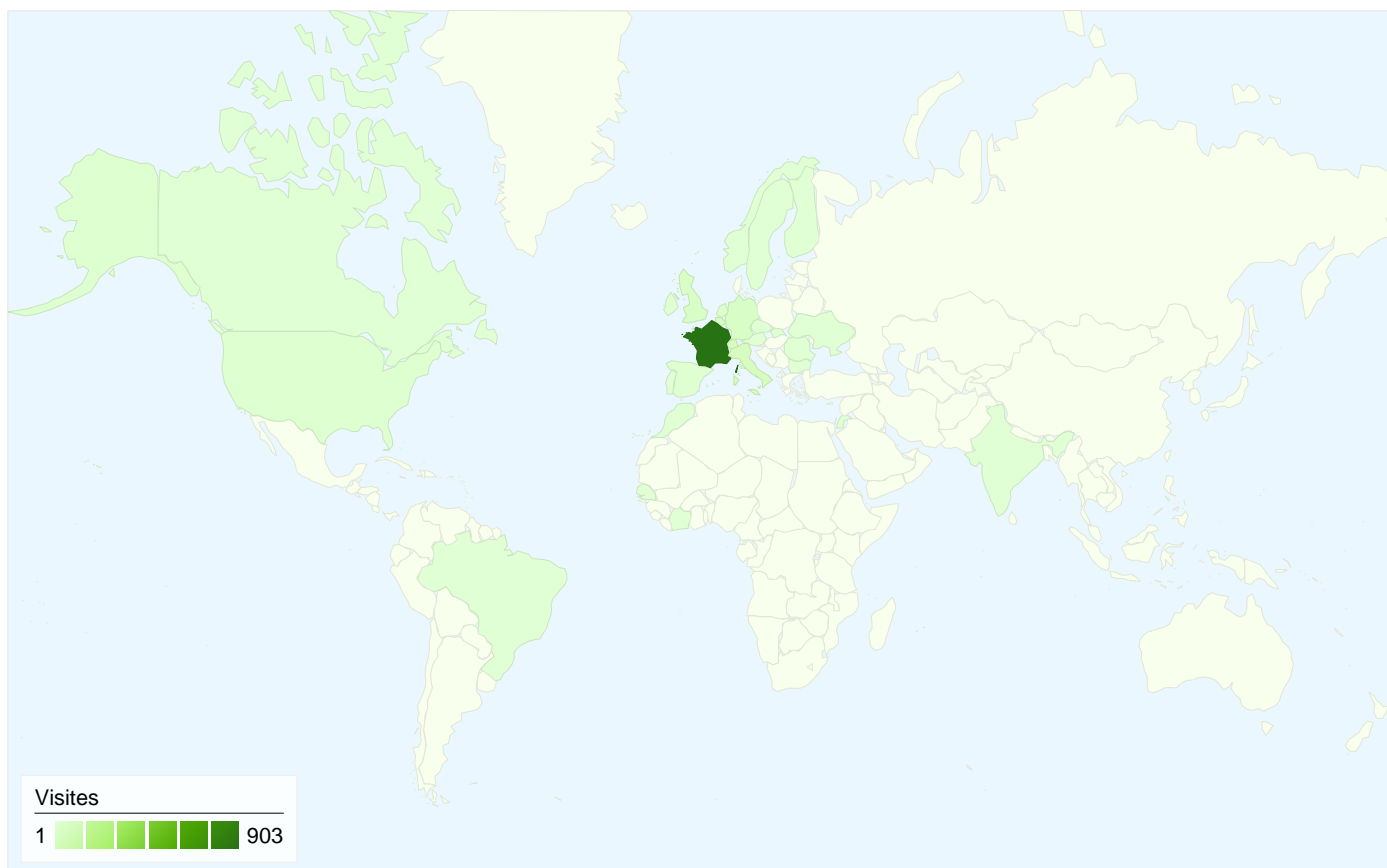

1 224 visites, provenant de 31 pays/territoires.

Fréquentation du site

Visites	Pages par visite	Temps moyen passé sur le site	Nouvelles visites (en %)	Taux de rebond	
1 224 Total du site (en %) : 100,00 %	3,82 Moyenne du site : 3,82 (0,00 %)	00:02:52 Moyenne du site : 00:02:52 (0,00 %)	50,41 % Moyenne du site : 50,41 % (0,00 %)	22,96 % Moyenne du site : 22,96 % (0,00 %)	
Pays/Territoire	Visites	Pages par visite	Temps moyen passé sur le site	Nouvelles visites (en %)	Taux de rebond
France	903	3,71	00:02:48	45,96 %	23,37 %
Switzerland	60	5,38	00:03:39	56,67 %	13,33 %
Italy	57	3,04	00:01:42	50,88 %	38,60 %
Belgium	45	5,22	00:03:37	66,67 %	8,89 %
Germany	40	4,38	00:04:11	55,00 %	20,00 %
United Kingdom	39	3,67	00:02:22	76,92 %	20,51 %
Netherlands	20	3,65	00:02:44	60,00 %	15,00 %
United States	12	1,92	00:00:47	91,67 %	50,00 %
Luxembourg	10	3,20	00:04:06	60,00 %	10,00 %
Spain	8	5,25	00:03:32	50,00 %	0,00 %

De 1 à 10 sur 31