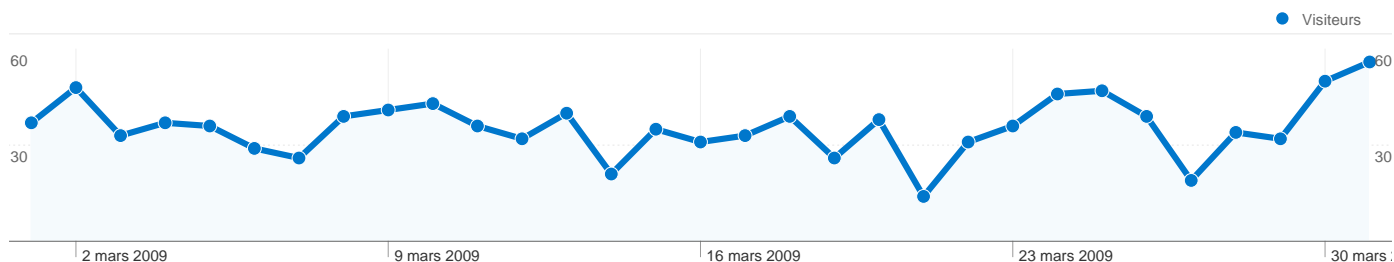

Fréquentation du site

1 428 Visites

2,38 % Taux de rebond

9 483 Pages vues

00:02:55 Temps moyen passé sur le site

6,64 Pages par visite

51,12 % Nouvelles visites (en %)

Vue d'ensemble des visiteurs

Visiteurs
854

Synthèse géographique world

Vue d'ensemble des sources de trafic

■ **Accès directs**
1 349,00 (94,47 %)

■ **Moteurs de recherche**
79,00 (5,53 %)

Pages les plus consultées

Page	Pages vues	Visites (en %)
/en_tete.htm	1 506	15,88 %
/sommaire.htm	1 486	15,67 %
/prive/accueil_sttropez.htm	1 465	15,45 %
/prive/accueil_megeve.htm	622	6,56 %
/st-tropez/locations/loc_f.htm	592	6,24 %

854 internautes ont visité ce site.

1 428 Visites

854 Visiteurs uniques absolus

9 483 Pages vues

6,64 Nombre moyen de pages vues

00:02:55 Temps passé sur le site

2,38 % Taux de rebond

51,12 % Nouvelles visites