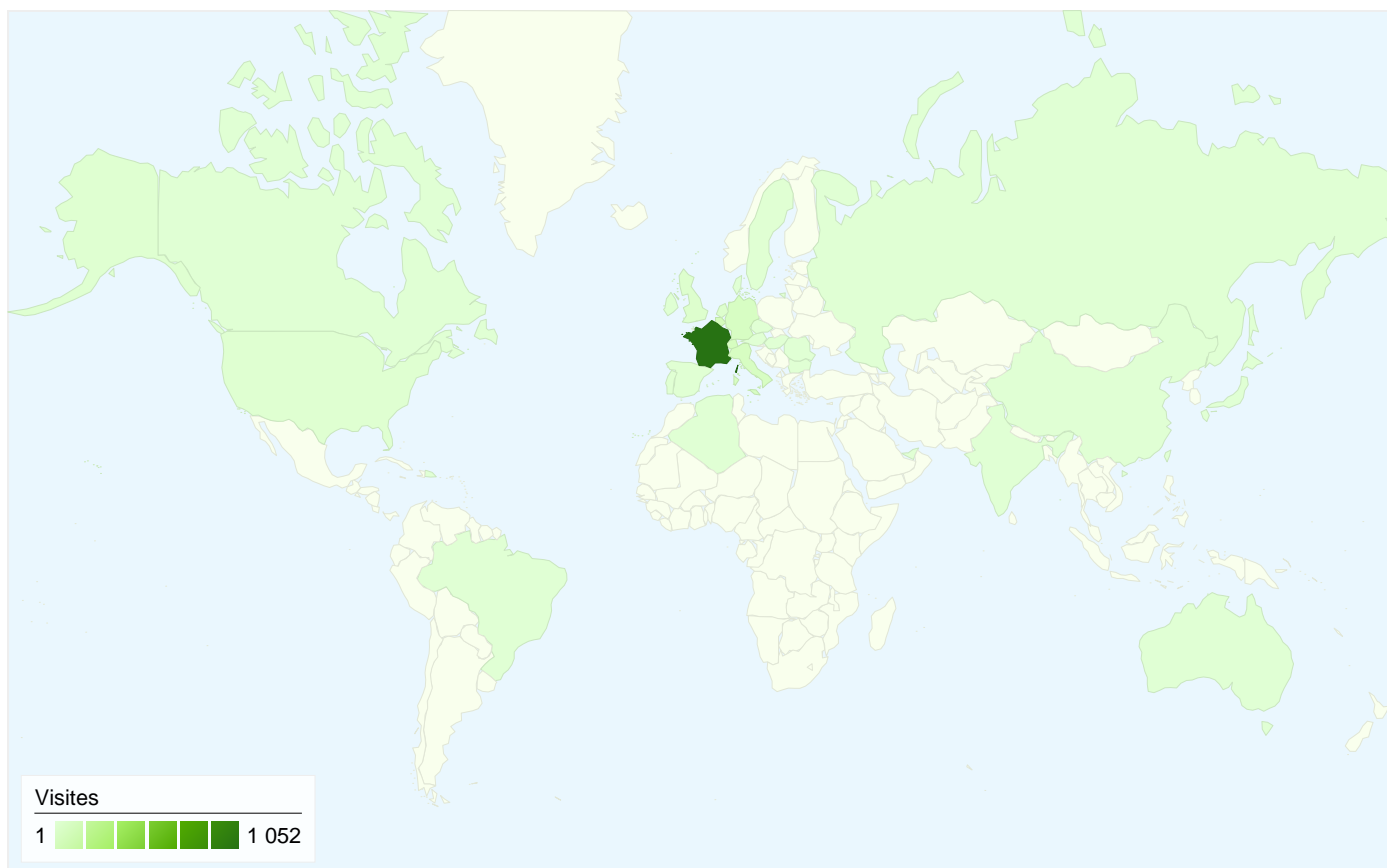

Visiteurs
854

Synthèse géographique world

Vue d'ensemble des sources de trafic

■ **Accès directs**
1 349,00 (94,47 %)

■ **Moteurs de recherche**
79,00 (5,53 %)

Pages les plus consultées

Page	Pages vues	Visites (en %)
/en_tete.htm	1 506	15,88 %
/sommaire.htm	1 486	15,67 %
/prive/accueil_sttropez.htm	1 465	15,45 %
/prive/accueil_megeve.htm	622	6,56 %
/st-tropez/locations/loc_f.htm	592	6,24 %

854 internautes ont visité ce site.

1 428 Visites

854 Visiteurs uniques absolus

9 483 Pages vues

6,64 Nombre moyen de pages vues

00:02:55 Temps passé sur le site

2,38 % Taux de rebond

51,12 % Nouvelles visites

L'ensemble des sources de trafic a généré 1 428 visites au total.

Principales sources de trafic

Sources	Visites	Visites (en %)	Mots clés	Visites	Visites (en %)
(direct) ((none))	1 349	94,47 %	transacmer megeve	24	30,38 %
google (organic)	72	5,04 %	transacmer	14	17,72 %
altavista (organic)	2	0,14 %	transacmer st tropez	13	16,46 %
voila (organic)	2	0,14 %	villa la garde-freinet escargot	3	3,80 %
aol (organic)	1	0,07 %	location la quessine	2	2,53 %

1 428 visites, provenant de 31 pays/territoires.

Fréquentation du site

Visites	Pages par visite	Temps moyen passé sur le site	Nouvelles visites (en %)	Taux de rebond	
1 428 Total du site (en %) : 100,00 %	6,64 Moyenne du site : 6,64 (0,00 %)	00:02:55 Moyenne du site : 00:02:55 (0,00 %)	51,19 % Moyenne du site : 51,12 % (0,14 %)	2,38 % Moyenne du site : 2,38 % (0,00 %)	
Pays/Territoire	Visites	Pages par visite	Temps moyen passé sur le site	Nouvelles visites (en %)	Taux de rebond
France	1 052	6,24	00:02:28	47,05 %	1,43 %
Belgium	76	7,68	00:04:16	56,58 %	7,89 %
Switzerland	66	9,06	00:04:31	66,67 %	0,00 %
Italy	58	8,88	00:04:17	55,17 %	3,45 %
Germany	55	8,40	00:05:24	43,64 %	5,45 %
Netherlands	24	6,38	00:03:09	66,67 %	0,00 %
United Kingdom	24	8,17	00:03:43	62,50 %	8,33 %
United States	12	4,42	00:02:05	75,00 %	16,67 %
Luxembourg	9	6,56	00:02:27	88,89 %	0,00 %
Ireland	7	2,43	00:00:13	100,00 %	0,00 %