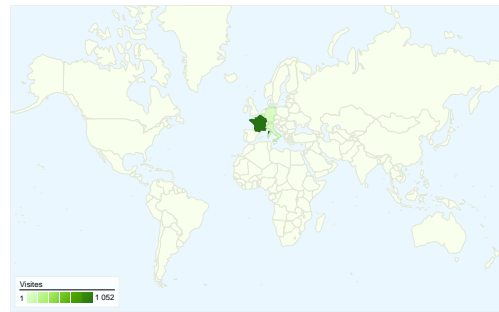

Visiteurs
854

Synthèse géographique world

Vue d'ensemble des sources de trafic

■ **Accès directs**
1 349,00 (94,47 %)

■ **Moteurs de recherche**
79,00 (5,53 %)

Pages les plus consultées

Page	Pages vues	Visites (en %)
/en_tete.htm	1 506	15,88 %
/sommaire.htm	1 486	15,67 %
/prive/accueil_sttropez.htm	1 465	15,45 %
/prive/accueil_megeve.htm	622	6,56 %
/st-tropez/locations/loc_f.htm	592	6,24 %

854 internautes ont visité ce site.

1 428 Visites

854 Visiteurs uniques absolus

9 483 Pages vues

6,64 Nombre moyen de pages vues

00:02:55 Temps passé sur le site

2,38 % Taux de rebond

51,12 % Nouvelles visites

L'ensemble des sources de trafic a généré 1 428 visites au total.

Principales sources de trafic

Sources	Visites	Visites (en %)	Mots clés	Visites	Visites (en %)
(direct) ((none))	1 349	94,47 %	transacmer megeve	24	30,38 %
google (organic)	72	5,04 %	transacmer	14	17,72 %
altavista (organic)	2	0,14 %	transacmer st tropez	13	16,46 %
voila (organic)	2	0,14 %	villa la garde-freinet escargot	3	3,80 %
aol (organic)	1	0,07 %	location la quessine	2	2,53 %

1 428 visites, provenant de 31 pays/territoires.

Fréquentation du site

Visites	Pages par visite	Temps moyen passé sur le site	Nouvelles visites (en %)	Taux de rebond	
1 428 Total du site (en %) : 100,00 %	6,64 Moyenne du site : 6,64 (0,00 %)	00:02:55 Moyenne du site : 00:02:55 (0,00 %)	51,19 % Moyenne du site : 51,12 % (0,14 %)	2,38 % Moyenne du site : 2,38 % (0,00 %)	
Pays/Territoire	Visites	Pages par visite	Temps moyen passé sur le site	Nouvelles visites (en %)	Taux de rebond
France	1 052	6,24	00:02:28	47,05 %	1,43 %
Belgium	76	7,68	00:04:16	56,58 %	7,89 %
Switzerland	66	9,06	00:04:31	66,67 %	0,00 %
Italy	58	8,88	00:04:17	55,17 %	3,45 %
Germany	55	8,40	00:05:24	43,64 %	5,45 %
Netherlands	24	6,38	00:03:09	66,67 %	0,00 %
United Kingdom	24	8,17	00:03:43	62,50 %	8,33 %
United States	12	4,42	00:02:05	75,00 %	16,67 %
Luxembourg	9	6,56	00:02:27	88,89 %	0,00 %
Ireland	7	2,43	00:00:13	100,00 %	0,00 %