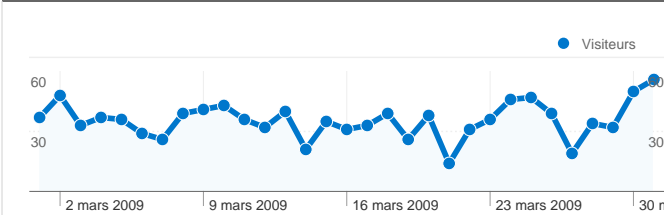

Fréquentation du site

1 428 Visites

2,38 % Taux de rebond

9 483 Pages vues

00:02:55 Temps moyen passé sur le site

6,64 Pages par visite

51,12 % Nouvelles visites (en %)

Vue d'ensemble des visiteurs

Visiteurs
854

Synthèse géographique world

Vue d'ensemble des sources de trafic

■ **Accès directs**
1 349,00 (94,47 %)

■ **Moteurs de recherche**
79,00 (5,53 %)

Pages les plus consultées

Page	Pages vues	Visites (en %)
/en_tete.htm	1 506	15,88 %
/sommaire.htm	1 486	15,67 %
/prive/accueil_sttropez.htm	1 465	15,45 %
/prive/accueil_megeve.htm	622	6,56 %
/st-tropez/locations/loc_f.htm	592	6,24 %

854 internautes ont visité ce site.

1 428 Visites

854 Visiteurs uniques absolus

9 483 Pages vues

6,64 Nombre moyen de pages vues

00:02:55 Temps passé sur le site

2,38 % Taux de rebond

51,12 % Nouvelles visites