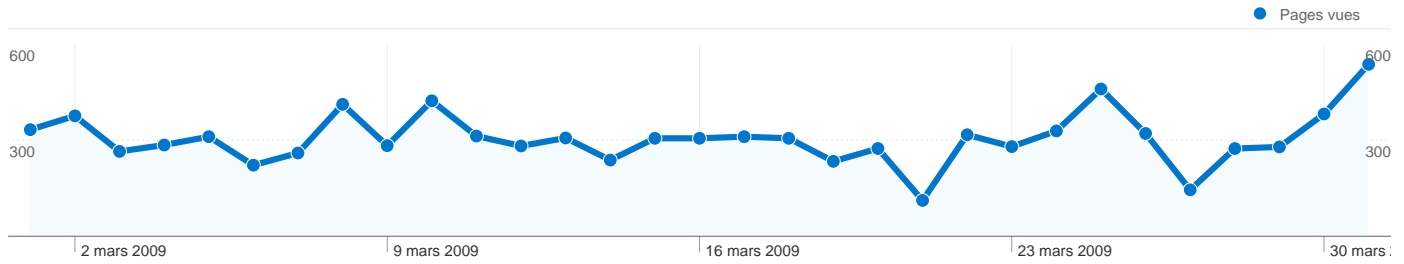

26 pages ont été consulté(e)s 9 483 fois.

Performances des pages

Pages vues	Consultations uniques	Temps moyen passé sur la page	Taux de rebond	Sorties (en %)	Indice de valeur	
9 483 Total du site (en %) : 100,00 %	6 003 Total du site (en %) : 100,00 %	00:00:31 Moyenne du site : 00:00:31 (0,00 %)	2,38 % Moyenne du site : 2,38 % (0,00 %)	15,06 % Moyenne du site : 15,06 % (0,00 %)	0,00 $US Moyenne du site : 0,00 $US (0,00 %)	
Page	Pages vues	Consultations uniques	Temps moyen passé sur la page	Taux de rebond	Sorties (en %)	Indice de valeur
/en_tete.htm	1 506	1 349	00:00:02	0,43 %	5,11 %	0,00 $US
/sommaire.htm	1 486	1 346	00:00:23	0,00 %	25,03 %	0,00 $US
/prive/accueil_sttropez.htm	1 465	533	00:00:14	16,67 %	9,28 %	0,00 $US
/prive/accueil_megeve.htm	622	320	00:00:24	7,41 %	11,25 %	0,00 $US
/st-tropez/locations/loc_f.htm	592	253	00:01:06	70,00 %	29,39 %	0,00 $US
/megeve/chalets.htm	562	201	00:01:16	50,00 %	18,15 %	0,00 $US
/st-tropez/pvm_f.htm	500	300	00:00:52	50,00 %	15,00 %	0,00 $US
/prive/accueil_lgf.htm	408	218	00:00:23	0,00 %	8,58 %	0,00 $US
/st-tropez/pv_f.htm	338	223	00:00:44	85,71 %	14,50 %	0,00 $US
/st-tropez/pdeau_f.htm	330	214	00:00:40	40,00 %	12,12 %	0,00 $US

De 1 à 10 sur 26