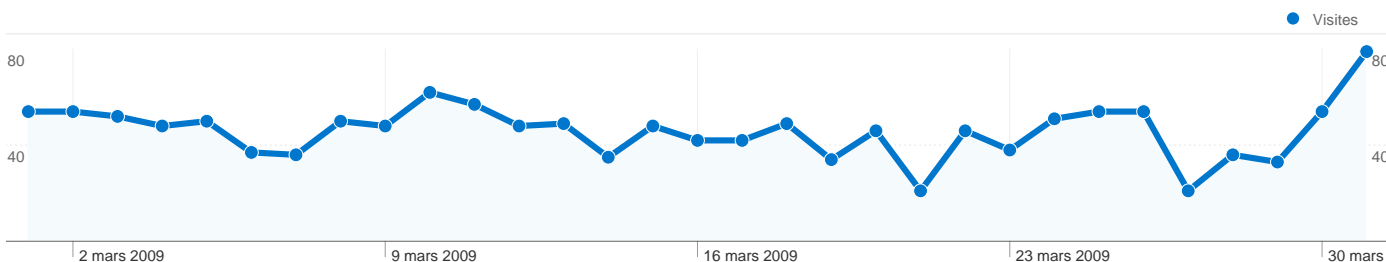

Visiteurs
854

Synthèse géographique world

Vue d'ensemble des sources de trafic

■ **Accès directs**
1 349,00 (94,47 %)

■ **Moteurs de recherche**
79,00 (5,53 %)

Pages les plus consultées

Page	Pages vues	Visites (en %)
/en_tete.htm	1 506	15,88 %
/sommaire.htm	1 486	15,67 %
/prive/accueil_sttropez.htm	1 465	15,45 %
/prive/accueil_megeve.htm	622	6,56 %
/st-tropez/locations/loc_f.htm	592	6,24 %

854 internautes ont visité ce site.

1 428 Visites

854 Visiteurs uniques absolus

9 483 Pages vues

6,64 Nombre moyen de pages vues

00:02:55 Temps passé sur le site

2,38 % Taux de rebond

51,12 % Nouvelles visites

L'ensemble des sources de trafic a généré 1 428 visites au total.

Principales sources de trafic

Sources	Visites	Visites (en %)	Mots clés	Visites	Visites (en %)
(direct) ((none))	1 349	94,47 %	transacmer megeve	24	30,38 %
google (organic)	72	5,04 %	transacmer	14	17,72 %
altavista (organic)	2	0,14 %	transacmer st tropez	13	16,46 %
voila (organic)	2	0,14 %	villa la garde-freinet escargot	3	3,80 %
aol (organic)	1	0,07 %	location la quessine	2	2,53 %