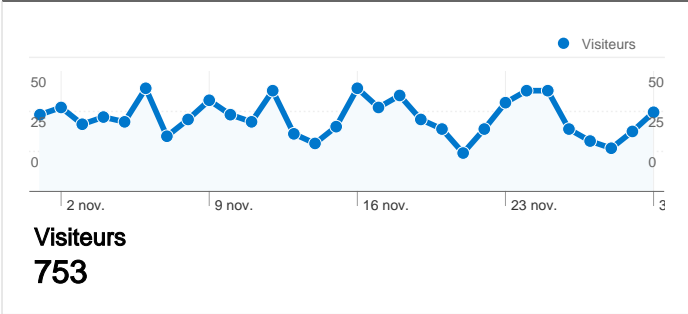

Fréquentation du site

1 093 Visites

31,56 % Taux de rebond

2 383 Pages vues

00:01:45 Temps moyen passé sur le site

2,18 Pages par visite

58,01 % Nouvelles visites (en %)

Vue d'ensemble des visiteurs

Synthèse géographique world

Vue d'ensemble des sources de trafic

Pages les plus consultées

Page	Pages vues	Visites (en %)
/default.html	1 104	46,33 %
/prive/accueil_megeve.htm	441	18,51 %
/prive/accueil_sttropez.htm	424	17,79 %
/prive/accueil_lgf.htm	145	6,08 %
/prive/accueil_paris.htm	131	5,50 %

753 internautes ont visité ce site.

1 093 Visites

753 Visiteurs uniques absolus

2 383 Pages vues

2,18 Nombre moyen de pages vues

00:01:45 Temps passé sur le site

31,56 % Taux de rebond

58,01 % Nouvelles visites

L'ensemble des sources de trafic a généré 1 093 visites au total.

35,50 % Trafic direct

19,58 % Sites de référence

44,92 % Moteurs de recherche

- **Moteurs de recherche**
491,00 (44,92 %)
- **Accès directs**
388,00 (35,50 %)
- **Sites référents**
214,00 (19,58 %)