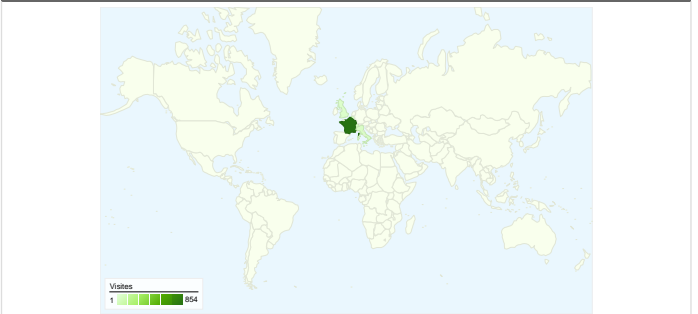

Fréquentation du site

1 093 Visites

31,56 % Taux de rebond

2 383 Pages vues

00:01:45 Temps moyen passé sur le site

2,18 Pages par visite

58,01 % Nouvelles visites (en %)

Vue d'ensemble des visiteurs

Synthèse géographique world

Vue d'ensemble des sources de trafic

Pages les plus consultées

Page	Pages vues	Visites (en %)
/default.html	1 104	46,33 %
/prive/accueil_megeve.htm	441	18,51 %
/prive/accueil_sttropez.htm	424	17,79 %
/prive/accueil_lgf.htm	145	6,08 %
/prive/accueil_paris.htm	131	5,50 %

753 internautes ont visité ce site.

1 093 Visites

753 Visiteurs uniques absolus

2 383 Pages vues

2,18 Nombre moyen de pages vues

00:01:45 Temps passé sur le site

31,56 % Taux de rebond

58,01 % Nouvelles visites

L'ensemble des sources de trafic a généré 1 093 visites au total.

35,50 % Trafic direct

19,58 % Sites de référence

44,92 % Moteurs de recherche

- **Moteurs de recherche**
491,00 (44,92 %)
- **Accès directs**
388,00 (35,50 %)
- **Sites référents**
214,00 (19,58 %)