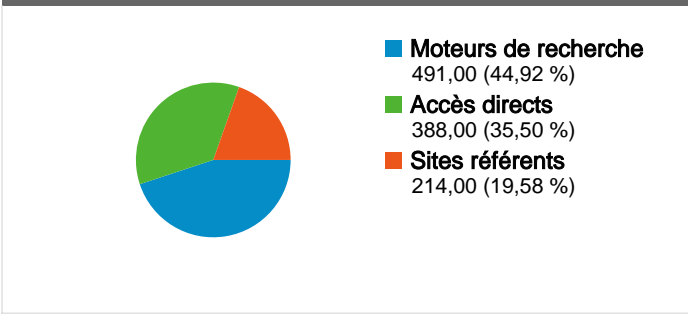

Fréquentation du site

1 093 Visites

31,56 % Taux de rebond

2 383 Pages vues

00:01:45 Temps moyen passé sur le site

2,18 Pages par visite

58,01 % Nouvelles visites (en %)

Vue d'ensemble des visiteurs

Synthèse géographique world

Vue d'ensemble des sources de trafic

Pages les plus consultées

Page	Pages vues	Visites (en %)
/default.html	1 104	46,33 %
/prive/accueil_megeve.htm	441	18,51 %
/prive/accueil_sttropez.htm	424	17,79 %
/prive/accueil_lgf.htm	145	6,08 %
/prive/accueil_paris.htm	131	5,50 %

753 internautes ont visité ce site.

1 093 Visites

753 Visiteurs uniques absolus

2 383 Pages vues

2,18 Nombre moyen de pages vues

00:01:45 Temps passé sur le site

31,56 % Taux de rebond

58,01 % Nouvelles visites

L'ensemble des sources de trafic a généré 1 093 visites au total.

35,50 % Trafic direct

19,58 % Sites de référence

44,92 % Moteurs de recherche

- **Moteurs de recherche**
491,00 (44,92 %)
- **Accès directs**
388,00 (35,50 %)
- **Sites référents**
214,00 (19,58 %)