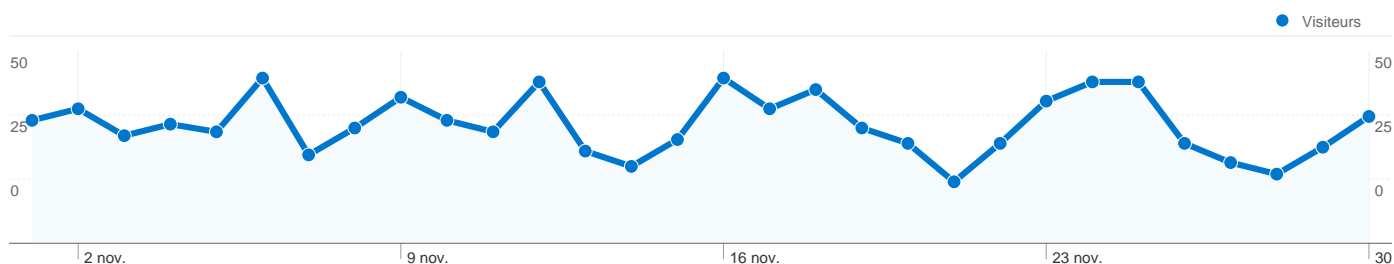

Fréquentation du site

1 093 Visites

31,56 % Taux de rebond

2 383 Pages vues

00:01:45 Temps moyen passé sur le site

2,18 Pages par visite

58,01 % Nouvelles visites (en %)

Vue d'ensemble des visiteurs

Synthèse géographique world

Vue d'ensemble des sources de trafic

Pages les plus consultées

Page	Pages vues	Visites (en %)
/default.html	1 104	46,33 %
/prive/accueil_megeve.htm	441	18,51 %
/prive/accueil_sttropez.htm	424	17,79 %
/prive/accueil_lgf.htm	145	6,08 %
/prive/accueil_paris.htm	131	5,50 %

753 internautes ont visité ce site.

1 093 Visites

753 Visiteurs uniques absolus

2 383 Pages vues

2,18 Nombre moyen de pages vues

00:01:45 Temps passé sur le site

31,56 % Taux de rebond

58,01 % Nouvelles visites

L'ensemble des sources de trafic a généré 1 093 visites au total.

35,50 % Trafic direct

19,58 % Sites de référence

44,92 % Moteurs de recherche

- **Moteurs de recherche**
491,00 (44,92 %)
- **Accès directs**
388,00 (35,50 %)
- **Sites référents**
214,00 (19,58 %)