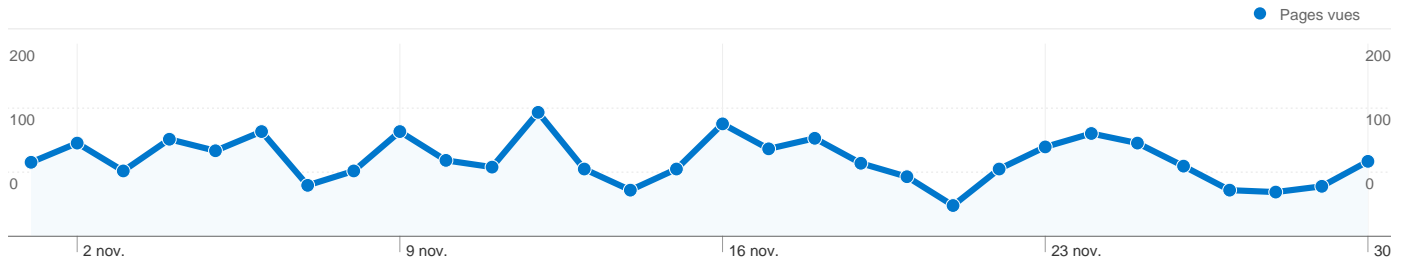

12 pages ont été consulté(e)s 2 383 fois.

Performances des pages

Page	Pages vues	Consultations uniques	Temps moyen passé sur la page	Taux de rebond	Sorties (en %)	Indice de valeur
/default.html	1 104	1 020	00:00:39	28,73 %	29,71 %	0,00 $US
/prive/accueil_megeve.htm	441	365	00:03:05	73,53 %	70,98 %	0,00 $US
/prive/accueil_sttropez.htm	424	284	00:02:49	75,00 %	51,65 %	0,00 $US
/prive/accueil_lgf.htm	145	109	00:02:58	71,43 %	48,97 %	0,00 $US
/prive/accueil_paris.htm	131	111	00:01:42	0,00 %	70,99 %	0,00 $US
/presse/rp_f.htm	57	53	00:03:17	0,00 %	66,67 %	0,00 $US
/lejournal/news.htm	38	17	00:01:40	0,00 %	23,68 %	0,00 $US
/presse/accueil_presse.htm	16	16	00:01:42	100,00 %	50,00 %	0,00 $US
/st-tropez/locations/loc_f.htm	13	6	00:04:07	50,00 %	46,15 %	0,00 $US
/presse/rp_gb.htm	9	9	00:01:11	100,00 %	66,67 %	0,00 $US

De 1 à 10 sur 12