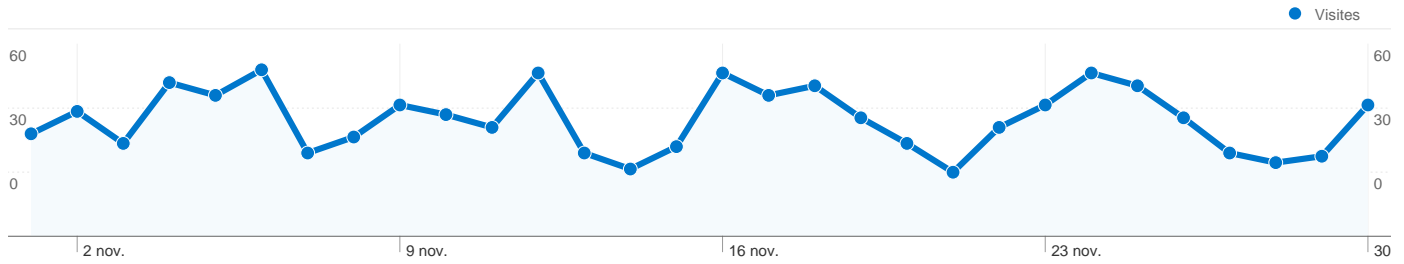

Synthèse géographique world

Vue d'ensemble des sources de trafic

Pages les plus consultées

Page	Pages vues	Visites (en %)
/default.html	1 104	46,33 %
/prive/accueil_megeve.htm	441	18,51 %
/prive/accueil_sttropez.htm	424	17,79 %
/prive/accueil_lgf.htm	145	6,08 %
/prive/accueil_paris.htm	131	5,50 %

753 internautes ont visité ce site.

1 093 Visites

753 Visiteurs uniques absolus

2 383 Pages vues

2,18 Nombre moyen de pages vues

00:01:45 Temps passé sur le site

31,56 % Taux de rebond

58,01 % Nouvelles visites

L'ensemble des sources de trafic a généré 1 093 visites au total.

35,50 % Trafic direct

19,58 % Sites de référence

44,92 % Moteurs de recherche

- **Moteurs de recherche**
491,00 (44,92 %)
- **Accès directs**
388,00 (35,50 %)
- **Sites référents**
214,00 (19,58 %)