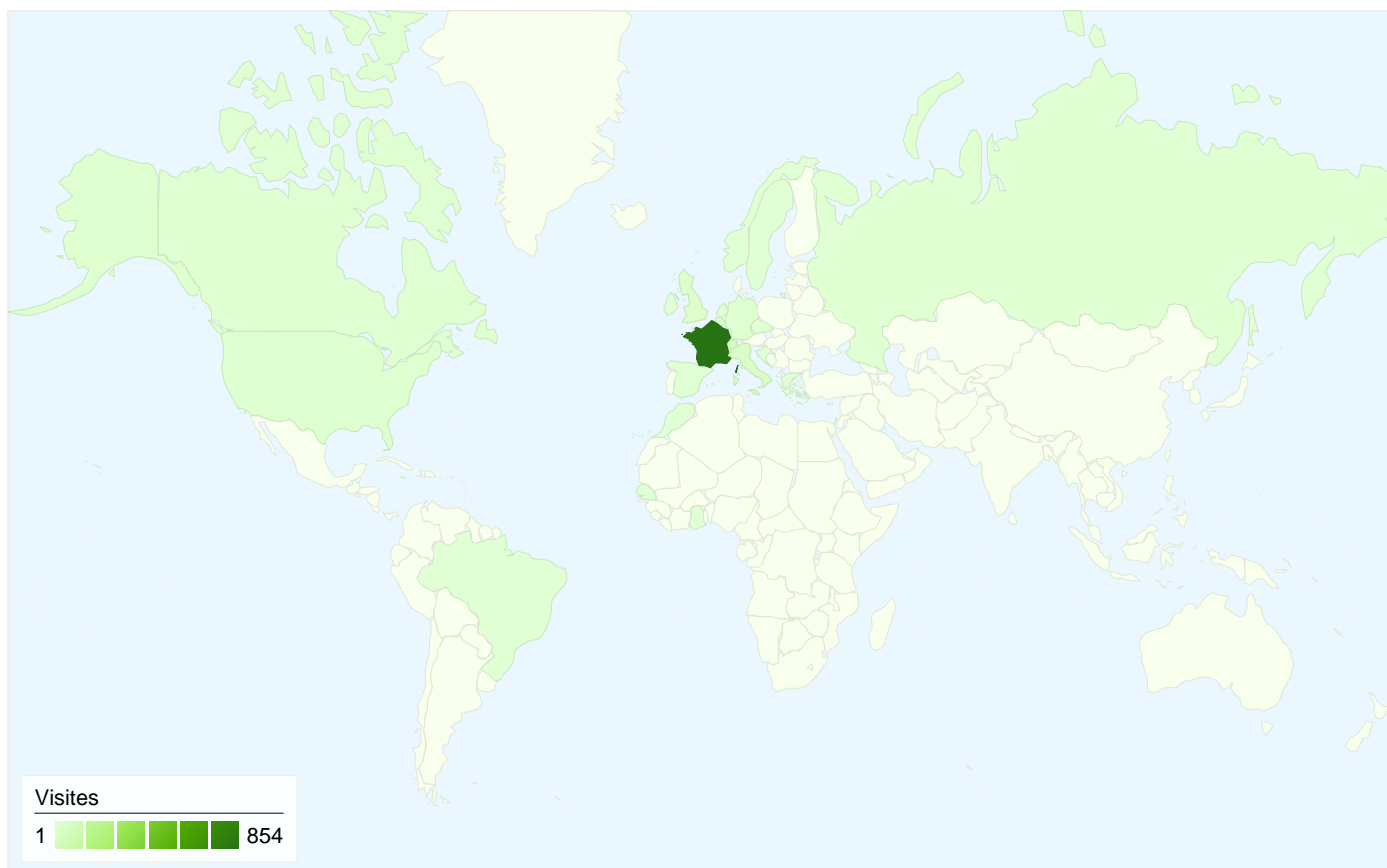

1 093 visites, provenant de 26 pays/territoires.

Fréquentation du site

Visites	Pages par visite	Temps moyen passé sur le site	Nouvelles visites (en %)	Taux de rebond	
1 093 Total du site (en %) : 100,00 %	2,18 Moyenne du site : 2,18 (0,00 %)	00:01:45 Moyenne du site : 00:01:45 (0,00 %)	58,10 % Moyenne du site : 58,01 % (0,16 %)	31,56 % Moyenne du site : 31,56 % (0,00 %)	
Pays/Territoire	Visites	Pages par visite	Temps moyen passé sur le site	Nouvelles visites (en %)	Taux de rebond
France	854	2,15	00:01:42	54,22 %	34,31 %
Switzerland	59	2,61	00:02:32	76,27 %	11,86 %
Belgium	39	2,38	00:02:31	56,41 %	28,21 %
Italy	39	2,13	00:01:09	66,67 %	12,82 %
United Kingdom	24	2,29	00:02:15	66,67 %	16,67 %
Germany	15	2,60	00:01:23	100,00 %	6,67 %
United States	12	2,08	00:00:44	100,00 %	33,33 %
Spain	7	2,14	00:00:50	28,57 %	28,57 %
Netherlands	7	3,57	00:05:50	71,43 %	14,29 %
Canada	6	2,17	00:01:04	66,67 %	16,67 %

De 1 à 10 sur 26