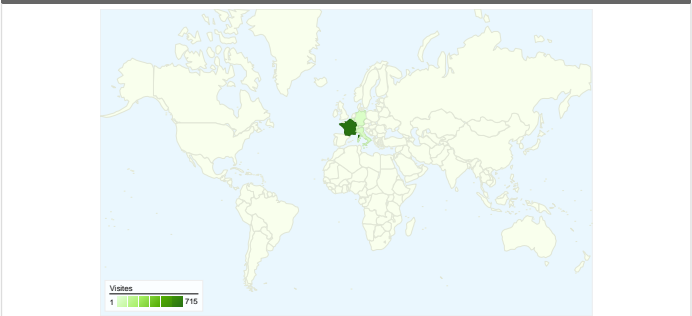

Synthèse géographique world

Vue d'ensemble des sources de trafic

Pages les plus consultées

Page	Pages vues	Visites (en %)
/default.html	909	45,52 %
/prive/accueil_sttropez.htm	520	26,04 %
/prive/accueil_megeve.htm	256	12,82 %
/prive/accueil_lgf.htm	116	5,81 %
/prive/accueil_paris.htm	92	4,61 %

628 internautes ont visité ce site.

929 Visites

628 Visiteurs uniques absolus

1 997 Pages vues

2,15 Nombre moyen de pages vues

00:01:59 Temps passé sur le site

37,24 % Taux de rebond

54,57 % Nouvelles visites

L'ensemble des sources de trafic a généré 929 visites au total.

38,21 % Trafic direct

20,24 % Sites de référence

41,55 % Moteurs de recherche

- **Moteurs de recherche**
386,00 (41,55 %)
- **Accès directs**
355,00 (38,21 %)
- **Sites référents**
188,00 (20,24 %)