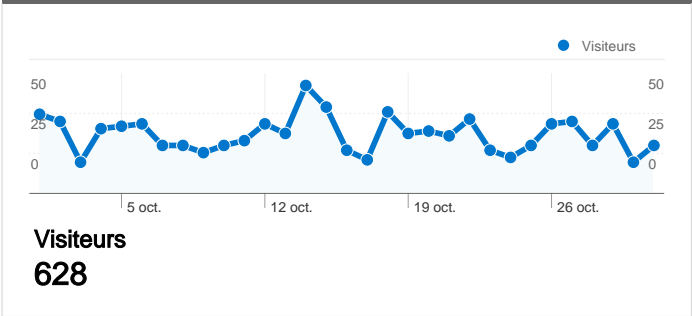

Fréquentation du site

929 Visites

37,24 % Taux de rebond

1 997 Pages vues

00:01:59 Temps moyen passé sur le site

2,15 Pages par visite

54,57 % Nouvelles visites (en %)

Vue d'ensemble des visiteurs

Synthèse géographique world

Vue d'ensemble des sources de trafic

Pages les plus consultées

Page	Pages vues	Visites (en %)
/default.html	909	45,52 %
/prive/accueil_sttropez.htm	520	26,04 %
/prive/accueil_megeve.htm	256	12,82 %
/prive/accueil_lgf.htm	116	5,81 %
/prive/accueil_paris.htm	92	4,61 %

628 internautes ont visité ce site.

929 Visites

628 Visiteurs uniques absolus

1 997 Pages vues

2,15 Nombre moyen de pages vues

00:01:59 Temps passé sur le site

37,24 % Taux de rebond

54,57 % Nouvelles visites

L'ensemble des sources de trafic a généré 929 visites au total.

38,21 % Trafic direct

20,24 % Sites de référence

41,55 % Moteurs de recherche

- **Moteurs de recherche**
386,00 (41,55 %)
- **Accès directs**
355,00 (38,21 %)
- **Sites référents**
188,00 (20,24 %)