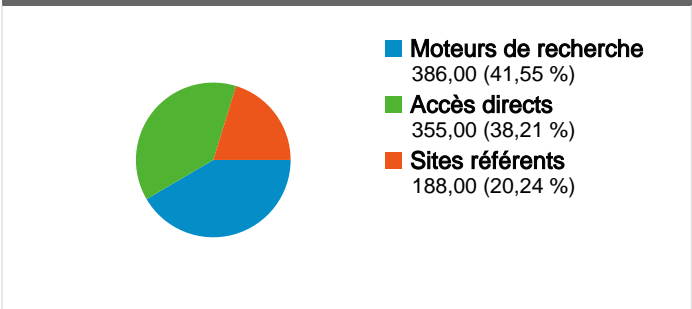

Fréquentation du site

929 Visites

37,24 % Taux de rebond

1 997 Pages vues

00:01:59 Temps moyen passé sur le site

2,15 Pages par visite

54,57 % Nouvelles visites (en %)

Vue d'ensemble des visiteurs

Synthèse géographique world

Vue d'ensemble des sources de trafic

Pages les plus consultées

Page	Pages vues	Visites (en %)
/default.html	909	45,52 %
/prive/accueil_sttropez.htm	520	26,04 %
/prive/accueil_megeve.htm	256	12,82 %
/prive/accueil_lgf.htm	116	5,81 %
/prive/accueil_paris.htm	92	4,61 %

628 internautes ont visité ce site.

929 Visites

628 Visiteurs uniques absolus

1 997 Pages vues

2,15 Nombre moyen de pages vues

00:01:59 Temps passé sur le site

37,24 % Taux de rebond

54,57 % Nouvelles visites

L'ensemble des sources de trafic a généré 929 visites au total.

38,21 % Trafic direct

20,24 % Sites de référence

41,55 % Moteurs de recherche

- **Moteurs de recherche**
386,00 (41,55 %)
- **Accès directs**
355,00 (38,21 %)
- **Sites référents**
188,00 (20,24 %)