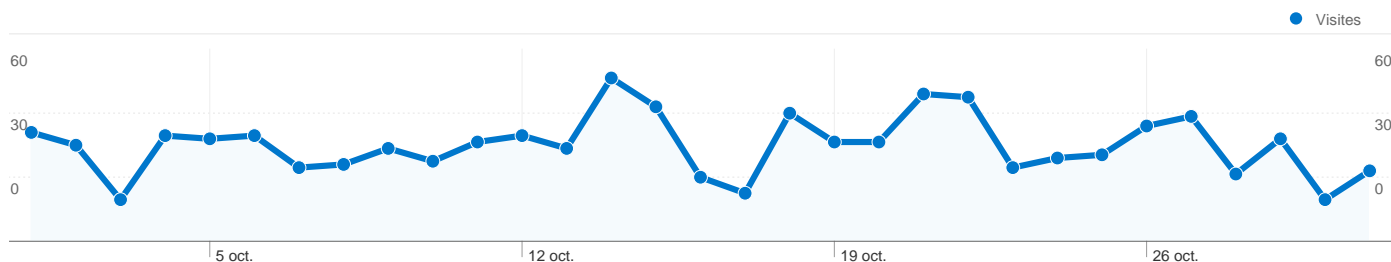

Synthèse géographique world

Vue d'ensemble des sources de trafic

Pages les plus consultées

Page	Pages vues	Visites (en %)
/default.html	909	45,52 %
/prive/accueil_sttropez.htm	520	26,04 %
/prive/accueil_megeve.htm	256	12,82 %
/prive/accueil_lgf.htm	116	5,81 %
/prive/accueil_paris.htm	92	4,61 %

628 internautes ont visité ce site.

929 Visites

628 Visiteurs uniques absolus

1 997 Pages vues

2,15 Nombre moyen de pages vues

00:01:59 Temps passé sur le site

37,24 % Taux de rebond

54,57 % Nouvelles visites

L'ensemble des sources de trafic a généré 929 visites au total.

38,21 % Trafic direct

20,24 % Sites de référence

41,55 % Moteurs de recherche

- **Moteurs de recherche**
386,00 (41,55 %)
- **Accès directs**
355,00 (38,21 %)
- **Sites référents**
188,00 (20,24 %)