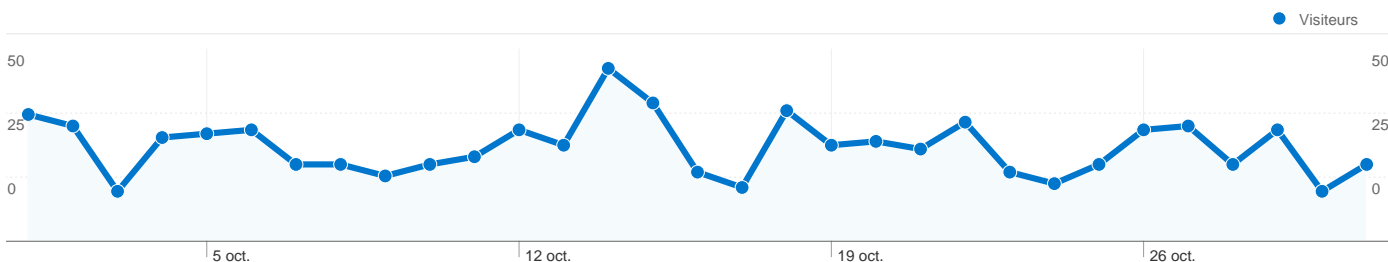

Fréquentation du site

929 Visites

37,24 % Taux de rebond

1 997 Pages vues

00:01:59 Temps moyen passé sur le site

2,15 Pages par visite

54,57 % Nouvelles visites (en %)

Vue d'ensemble des visiteurs

Synthèse géographique world

Vue d'ensemble des sources de trafic

Pages les plus consultées

Page	Pages vues	Visites (en %)
/default.html	909	45,52 %
/prive/accueil_sttropez.htm	520	26,04 %
/prive/accueil_megeve.htm	256	12,82 %
/prive/accueil_lgf.htm	116	5,81 %
/prive/accueil_paris.htm	92	4,61 %

628 internautes ont visité ce site.

929 Visites

628 Visiteurs uniques absolus

1 997 Pages vues

2,15 Nombre moyen de pages vues

00:01:59 Temps passé sur le site

37,24 % Taux de rebond

54,57 % Nouvelles visites

L'ensemble des sources de trafic a généré 929 visites au total.

38,21 % Trafic direct

20,24 % Sites de référence

41,55 % Moteurs de recherche

- **Moteurs de recherche**
386,00 (41,55 %)
- **Accès directs**
355,00 (38,21 %)
- **Sites référents**
188,00 (20,24 %)