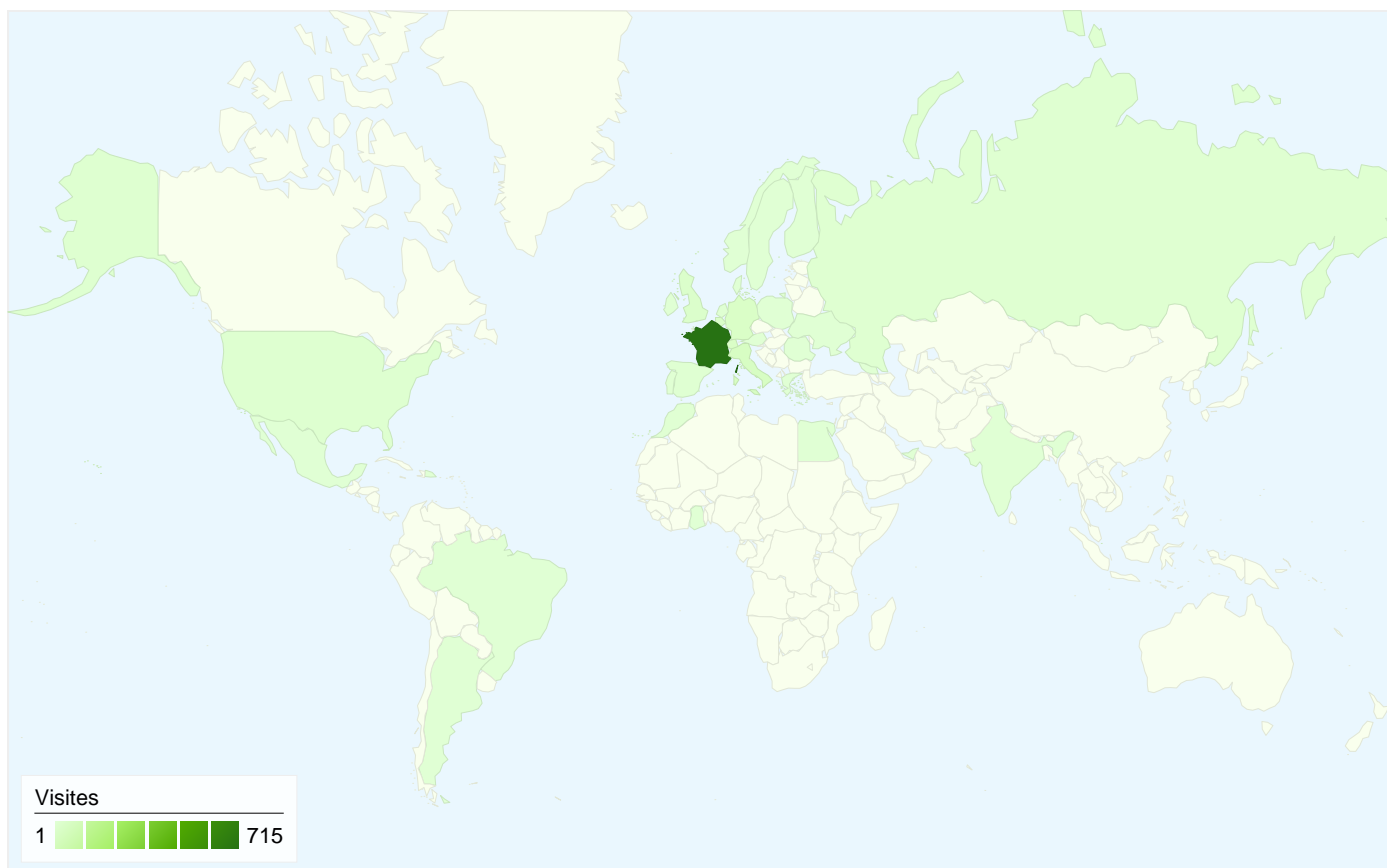

929 visites, provenant de 35 pays/territoires.

Fréquentation du site

Visites	Pages par visite	Temps moyen passé sur le site	Nouvelles visites (en %)	Taux de rebond	
929 Total du site (en %) : 100,00 %	2,15 Moyenne du site : 2,15 (0,00 %)	00:01:59 Moyenne du site : 00:01:59 (0,00 %)	54,57 % Moyenne du site : 54,57 % (0,00 %)	37,24 % Moyenne du site : 37,24 % (0,00 %)	
Pays/Territoire	Visites	Pages par visite	Temps moyen passé sur le site	Nouvelles visites (en %)	Taux de rebond
France	715	2,05	00:01:48	51,19 %	40,84 %
Italy	38	2,58	00:02:02	55,26 %	15,79 %
Germany	29	2,24	00:02:00	55,17 %	41,38 %
Switzerland	29	2,59	00:02:37	58,62 %	10,34 %
Belgium	26	2,62	00:02:29	88,46 %	30,77 %
United Kingdom	22	2,59	00:05:09	63,64 %	13,64 %
United States	11	2,82	00:03:48	81,82 %	45,45 %
Russia	8	2,38	00:02:23	62,50 %	37,50 %
Spain	6	2,67	00:04:07	16,67 %	0,00 %
Netherlands	6	3,50	00:04:07	50,00 %	0,00 %

De 1 à 10 sur 35