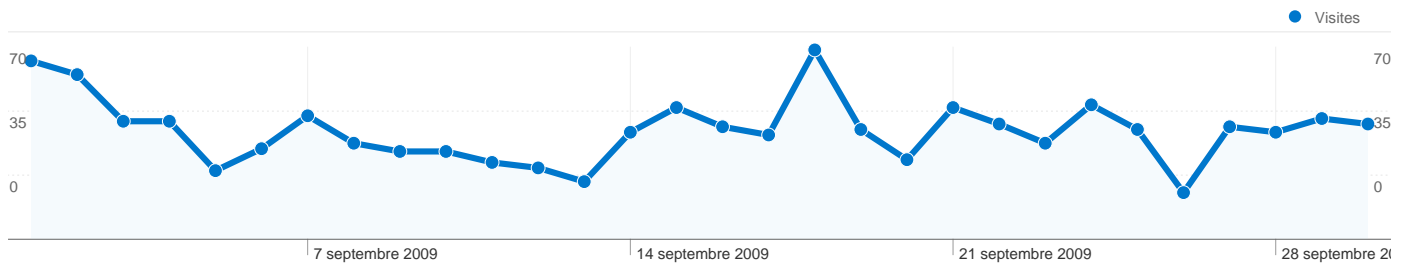

L'ensemble des sources de trafic a généré 1 189 visites au total.

31,62 % Trafic direct

13,62 % Sites de référence

54,75 % Moteurs de recherche

■ Moteurs de recherche

651,00 (54,75 %)

■ Accès directs

376,00 (31,62 %)

■ Sites référents

162,00 (13,62 %)

Principales sources de trafic

Sources	Visites	Visites (en %)	Mots clés	Visites	Visites (en %)
(direct) ((none))	376	31,62 %	immobilier saint tropez	257	39,48 %
google (organic)	319	26,83 %	transacmer	137	21,04 %
google (cpc)	308	25,90 %	(content targeting)	54	8,29 %
pagesjaunes.fr (referral)	81	6,81 %	saint tropez immobilier	17	2,61 %
web.me.com (referral)	13	1,09 %	transacmer megeve	16	2,46 %