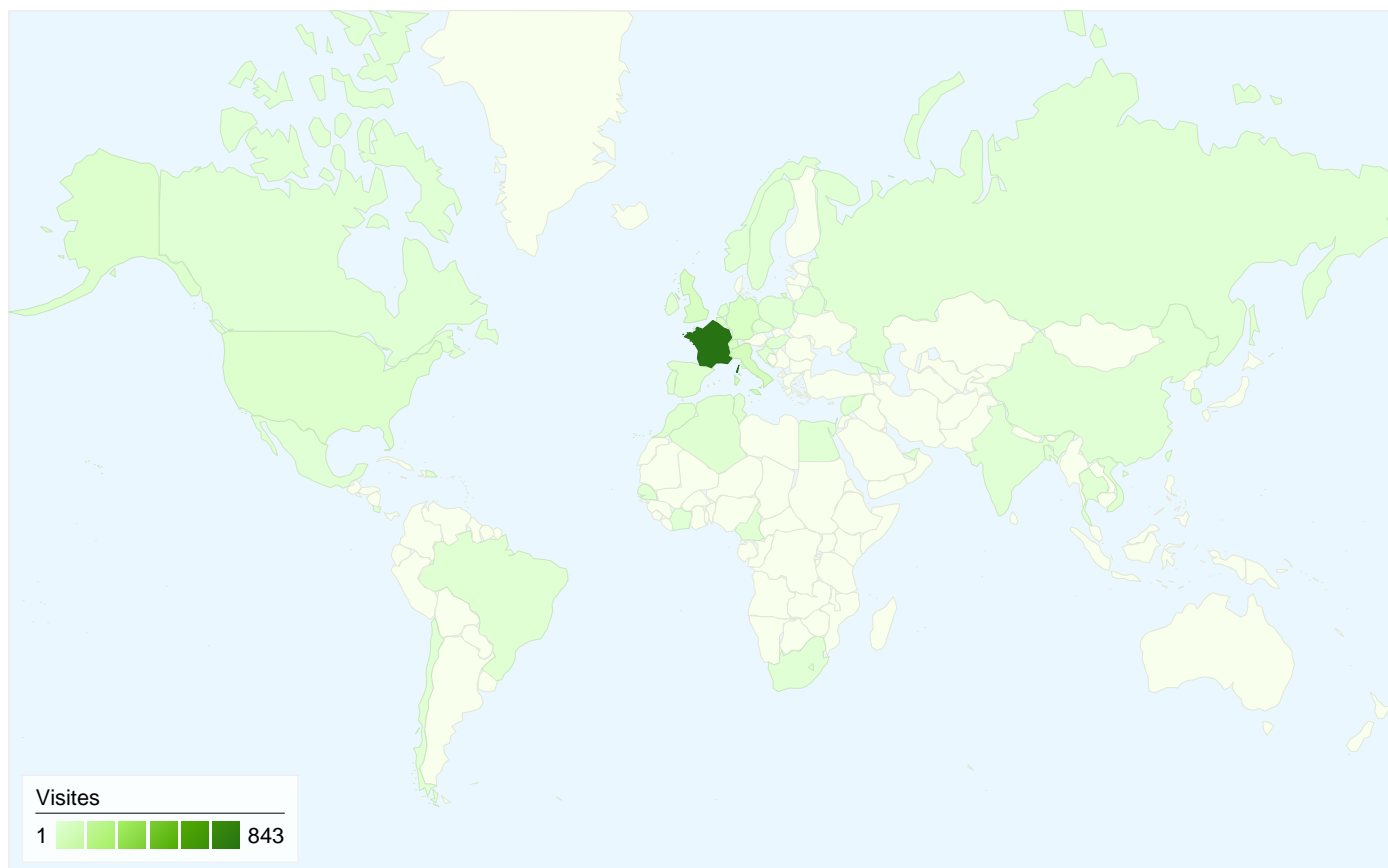

Visiteurs
862

Synthèse géographique world

Vue d'ensemble des sources de trafic

- **Moteurs de recherche**
651,00 (54,75 %)
- **Accès directs**
376,00 (31,62 %)
- **Sites référents**
162,00 (13,62 %)

Pages les plus consultées

Vue d'ensemble des visiteurs

Comparaison avec : Site

862 internautes ont visité ce site.

1 189 Visites

862 Visiteurs uniques absolus

2 561 Pages vues

2,15 Nombre moyen de pages vues

00:01:38 Temps passé sur le site

L'ensemble des sources de trafic a généré 1 189 visites au total.

 31,62 % Trafic direct

 13,62 % Sites de référence

 54,75 % Moteurs de recherche

■ Moteurs de recherche

651,00 (54,75 %)

■ Accès directs

376,00 (31,62 %)

1 189 visites, provenant de 49 pays/territoires.

Fréquentation du site

Visites	Pages par visite	Temps moyen passé sur le site	Nouvelles visites (en %)	Taux de rebond	
1 189 Total du site (en %) : 100,00 %	2,15 Moyenne du site : 2,15 (0,00 %)	00:01:38 Moyenne du site : 00:01:38 (0,00 %)	61,65 % Moyenne du site : 61,65 % (0,00 %)	38,69 % Moyenne du site : 38,69 % (0,00 %)	
Pays/Territoire	Visites	Pages par visite	Temps moyen passé sur le site	Nouvelles visites (en %)	Taux de rebond
France	843	2,14	00:01:34	56,70 %	39,74 %
Italy	56	2,36	00:01:15	51,79 %	21,43 %
Switzerland	45	2,51	00:01:17	68,89 %	11,11 %
United Kingdom	42	2,26	00:02:07	73,81 %	30,95 %
Germany	36	2,31	00:01:51	66,67 %	30,56 %
Belgium	30	2,43	00:04:33	73,33 %	20,00 %
United States	20	1,95	00:02:07	95,00 %	50,00 %
Netherlands	13	2,77	00:01:49	69,23 %	15,38 %
Spain	10	2,30	00:03:18	40,00 %	20,00 %
Morocco	10	1,20	00:00:24	100,00 %	80,00 %