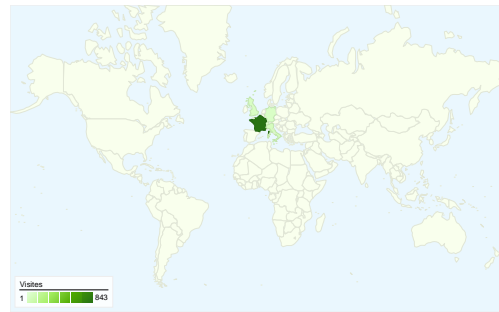

Visiteurs
862

Synthèse géographique world

Vue d'ensemble des sources de trafic

- **Moteurs de recherche**
651,00 (54,75 %)
- **Accès directs**
376,00 (31,62 %)
- **Sites référents**
162,00 (13,62 %)

Pages les plus consultées

Vue d'ensemble des visiteurs

Comparaison avec : Site

862 internautes ont visité ce site.

1 189 Visites

862 Visiteurs uniques absolus

2 561 Pages vues

2,15 Nombre moyen de pages vues

00:01:38 Temps passé sur le site

L'ensemble des sources de trafic a généré 1 189 visites au total.

 31,62 % Trafic direct

 13,62 % Sites de référence

 54,75 % Moteurs de recherche

■ Moteurs de recherche

651,00 (54,75 %)

■ Accès directs

376,00 (31,62 %)

1 189 visites, provenant de 49 pays/territoires.

Fréquentation du site

Visites	Pages par visite	Temps moyen passé sur le site	Nouvelles visites (en %)	Taux de rebond	
1 189 Total du site (en %) : 100,00 %	2,15 Moyenne du site : 2,15 (0,00 %)	00:01:38 Moyenne du site : 00:01:38 (0,00 %)	61,65 % Moyenne du site : 61,65 % (0,00 %)	38,69 % Moyenne du site : 38,69 % (0,00 %)	
Pays/Territoire	Visites	Pages par visite	Temps moyen passé sur le site	Nouvelles visites (en %)	Taux de rebond
France	843	2,14	00:01:34	56,70 %	39,74 %
Italy	56	2,36	00:01:15	51,79 %	21,43 %
Switzerland	45	2,51	00:01:17	68,89 %	11,11 %
United Kingdom	42	2,26	00:02:07	73,81 %	30,95 %
Germany	36	2,31	00:01:51	66,67 %	30,56 %
Belgium	30	2,43	00:04:33	73,33 %	20,00 %
United States	20	1,95	00:02:07	95,00 %	50,00 %
Netherlands	13	2,77	00:01:49	69,23 %	15,38 %
Spain	10	2,30	00:03:18	40,00 %	20,00 %
Morocco	10	1,20	00:00:24	100,00 %	80,00 %