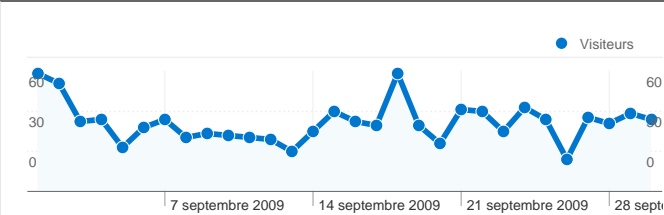

Fréquentation du site

1 189 Visites

38,69 % Taux de rebond

2 561 Pages vues

00:01:38 Temps moyen passé sur le site

2,15 Pages par visite

61,65 % Nouvelles visites (en %)

Vue d'ensemble des visiteurs

Visiteurs
862

Synthèse géographique world

Vue d'ensemble des sources de trafic

- **Moteurs de recherche**
651,00 (54,75 %)
- **Accès directs**
376,00 (31,62 %)
- **Sites référents**
162,00 (13,62 %)

Pages les plus consultées

Vue d'ensemble des visiteurs

Comparaison avec : Site

862 internautes ont visité ce site.

1 189 Visites

862 Visiteurs uniques absolus

2 561 Pages vues

2,15 Nombre moyen de pages vues

00:01:38 Temps passé sur le site

L'ensemble des sources de trafic a généré 1 189 visites au total.

 31,62 % Trafic direct

 13,62 % Sites de référence

 54,75 % Moteurs de recherche

■ Moteurs de recherche

651,00 (54,75 %)

■ Accès directs

376,00 (31,62 %)