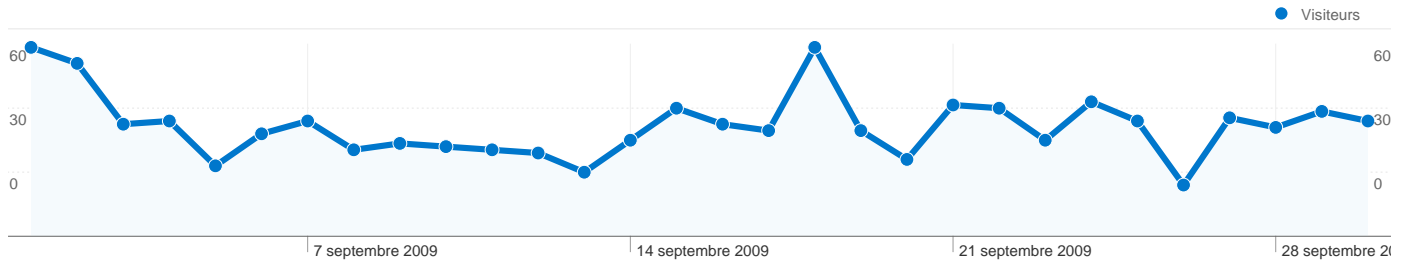

Fréquentation du site

1 189 Visites

38,69 % Taux de rebond

2 561 Pages vues

00:01:38 Temps moyen passé sur le site

2,15 Pages par visite

61,65 % Nouvelles visites (en %)

Vue d'ensemble des visiteurs

Visiteurs
862

Synthèse géographique world

Vue d'ensemble des sources de trafic

- **Moteurs de recherche**
651,00 (54,75 %)
- **Accès directs**
376,00 (31,62 %)
- **Sites référents**
162,00 (13,62 %)

Pages les plus consultées

Page	Pages vues	Visites (en %)
/default.html	1 164	45,45 %
/prive/accueil_sttropez.htm	783	30,57 %
/prive/accueil_megeve.htm	262	10,23 %
/prive/accueil_lgf.htm	136	5,31 %
/prive/accueil_paris.htm	84	3,28 %

Vue d'ensemble des visiteurs

Comparaison avec : Site

862 internautes ont visité ce site.

1 189 Visites

862 Visiteurs uniques absolus

2 561 Pages vues

2,15 Nombre moyen de pages vues

00:01:38 Temps passé sur le site