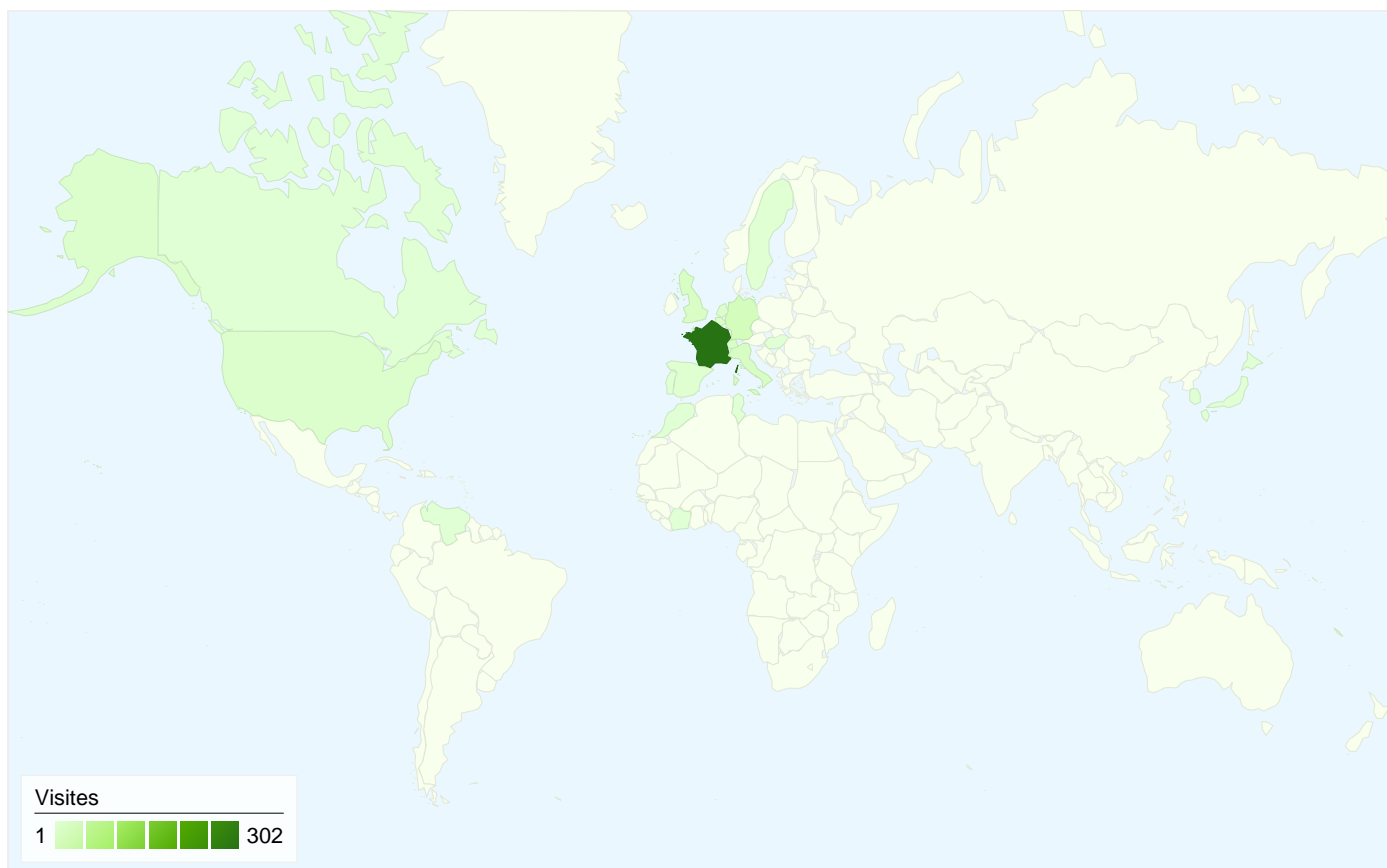

# Vue d'ensemble des sources de trafic

Comparaison avec : Site

L'ensemble des sources de trafic a généré 425 visites au total.

97,18 % Trafic direct

2,59 % Sites de référence

0,24 % Moteurs de recherche

- **Accès directs**  
413,00 (97,18 %)
- **Sites référents**  
11,00 (2,59 %)
- **Moteurs de recherche**  
1,00 (0,24 %)

## Synthèse géographique

425 visites, provenant de 26 pays/territoires.