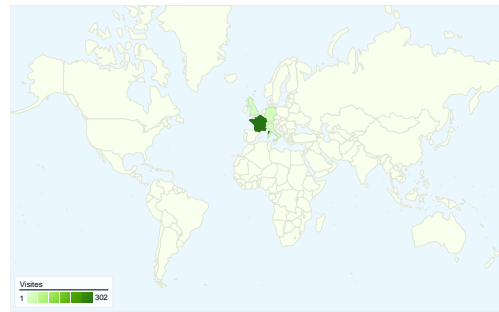

## Vue d'ensemble des visiteurs

## Synthèse géographique world

## Principales sources de trafic

Sources	Visites	Visites (en %)
(direct) ((none))	413	97,18 %
transacmer.com (referral)	11	2,59 %
yahoo (organic)	1	0,24 %

Mots clés	Visites	Visites (en %)
olivier lequellec	1	100,00 %

## Synthèse géographique

425 visites, provenant de 26 pays/territoires.