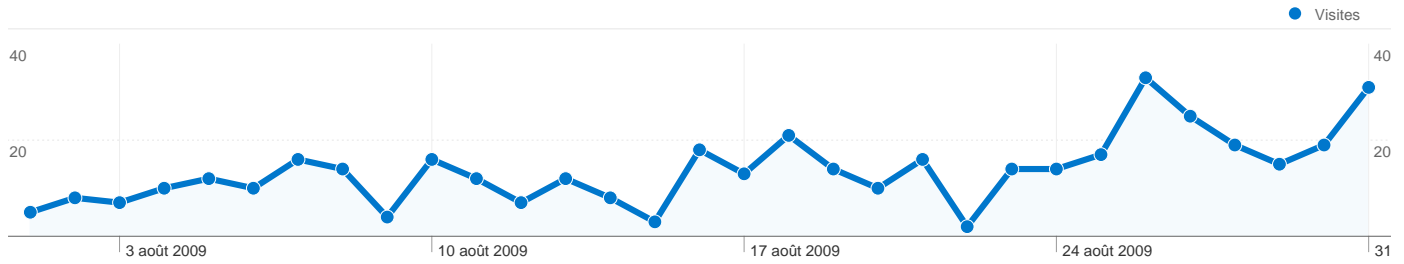

Vue d'ensemble des sources de trafic

Comparaison avec : Site

L'ensemble des sources de trafic a généré 425 visites au total.

97,18 % Trafic direct

2,59 % Sites de référence

0,24 % Moteurs de recherche

- **Accès directs**
  413,00 (97,18 %)
- **Sites référents**
  11,00 (2,59 %)
- **Moteurs de recherche**
  1,00 (0,24 %)

Principales sources de trafic

Sources	Visites	Visites (en %)
(direct) ((none))	413	97,18 %
transacmer.com (referral)	11	2,59 %
yahoo (organic)	1	0,24 %

Mots clés	Visites	Visites (en %)
olivier lequellec	1	100,00 %