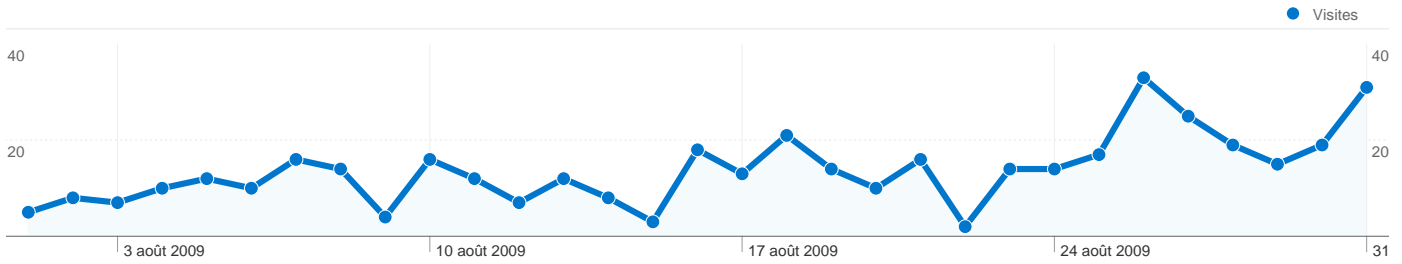

# Tableau de bord

Comparaison avec : Site

## Fréquentation du site

**425** Visites

**24,00 %** Taux de rebond

**2 759** Pages vues

**00:03:25** Temps moyen passé sur le site

**6,49** Pages par visite

**70,59 %** Nouvelles visites (en %)

## Synthèse géographique

425 visites, provenant de 26 pays/territoires.

## Vue d'ensemble du contenu

Les pages de ce site ont été consultées 2 759 fois au total.

 2 759 Pages vues

 2 224 Consultations uniques

 24,00 % Taux de rebond