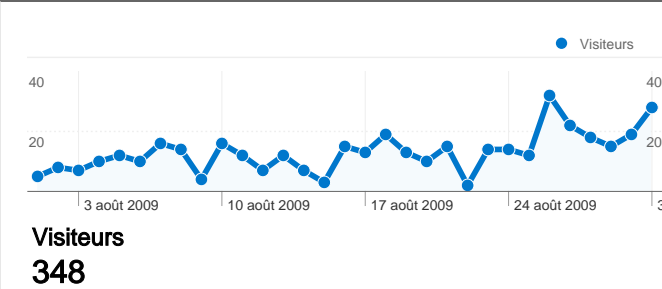

# Tableau de bord

Comparaison avec : Site

## Fréquentation du site

**425** Visites

**24,00 %** Taux de rebond

**2 759** Pages vues

**00:03:25** Temps moyen passé sur le site

**6,49** Pages par visite

**70,59 %** Nouvelles visites (en %)

## Vue d'ensemble des visiteurs

## Vue d'ensemble du contenu

Les pages de ce site ont été consultées 2 759 fois au total.

 2 759 Pages vues

 2 224 Consultations uniques

 24,00 % Taux de rebond