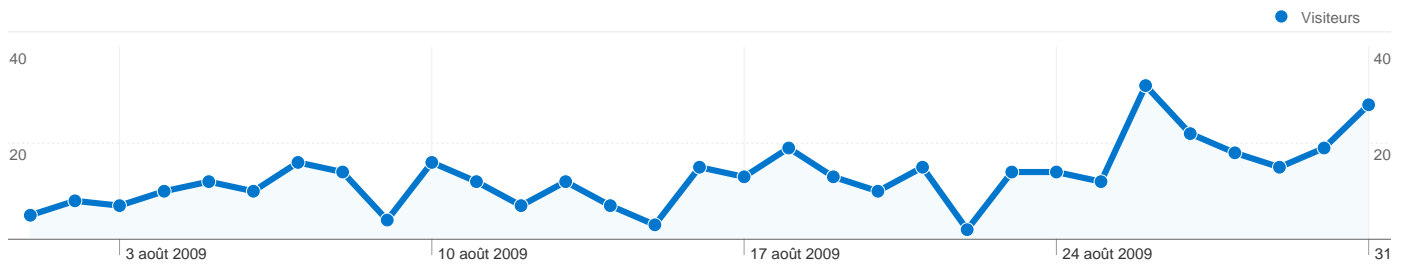

## Vue d'ensemble des visiteurs

## Vue d'ensemble des sources de trafic

- **Accès directs**  
413,00 (97,18 %)
- **Sites référents**  
11,00 (2,59 %)
- **Moteurs de recherche**  
1,00 (0,24 %)

## Vue d'ensemble du contenu

Pages	Pages vues	Pages vues (en %)
/olivier.lequellec/villas_vue_m	293	10,62 %
/olivier.lequellec/waterfront_tra	169	6,13 %
/olivier.lequellec/villas_transac	166	6,02 %
/olivier.lequellec/villas_vue_m	127	4,60 %
/olivier.lequellec/villas_vue_m	119	4,31 %

# Vue d'ensemble des visiteurs

Comparaison avec : Site

**348 internautes ont visité ce site.**

 **425 Visites**

 **348 Visiteurs uniques absolus**

 **2 759 Pages vues**

 **6,49 Nombre moyen de pages vues**

 **00:03:25 Temps passé sur le site**