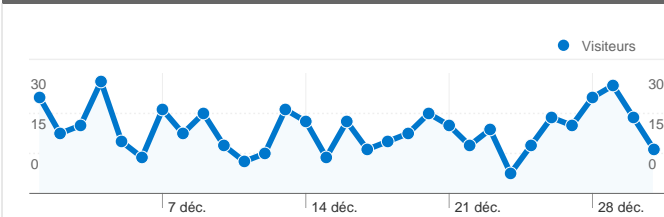

Tableau de bord

Comparaison avec : Site

Fréquentation du site

522 Visites

23,37 % Taux de rebond

3 775 Pages vues

00:03:38 Temps moyen passé sur le site

7,23 Pages par visite

66,09 % Nouvelles visites (en %)

Vue d'ensemble des visiteurs

Visiteurs
438

Synthèse géographique world

Vue d'ensemble des sources de trafic

- **Accès directs**
516,00 (98,85 %)
- **Sites référents**
5,00 (0,96 %)
- **Moteurs de recherche**
1,00 (0,19 %)

Vue d'ensemble des visiteurs

Comparaison avec : Site

438 internautes ont visité ce site.

522 Visites

438 Visiteurs uniques absolus

3 775 Pages vues

7,23 Nombre moyen de pages vues

00:03:38 Temps passé sur le site

De 1 à 10 sur 19

Vue d'ensemble du contenu

Comparaison avec : Site

Les pages de ce site ont été consultées 3 775 fois au total.

 3 775 Pages vues

 3 163 Consultations uniques

 23,37 % Taux de rebond

Pages les plus consultées