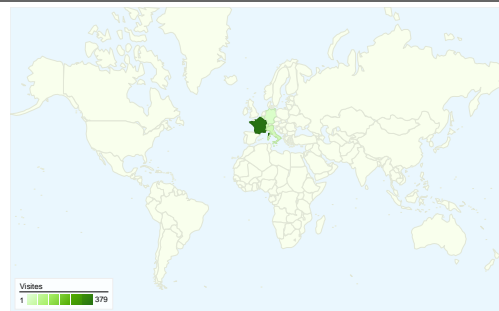

66,09 % Nouvelles visites (en %)

Vue d'ensemble des visiteurs

Visiteurs
438

Synthèse géographique world

Vue d'ensemble des sources de trafic

- **Accès directs**
516,00 (98,85 %)
- **Sites référents**
5,00 (0,96 %)
- **Moteurs de recherche**
1,00 (0,19 %)

Vue d'ensemble des visiteurs

Comparaison avec : Site

438 internautes ont visité ce site.

522 Visites

438 Visiteurs uniques absolus

3 775 Pages vues

7,23 Nombre moyen de pages vues

00:03:38 Temps passé sur le site

Principales sources de trafic

Sources	Visites	Visites (en %)
(direct) ((none))	516	98,85 %
transacmer.com (referral)	5	0,96 %
yahoo (organic)	1	0,19 %

Mots clés	Visites	Visites (en %)
transacmer	1	100,00 %

Synthèse géographique

522 visites, provenant de 19 pays/territoires.

Fréquentation du site

Visites	Pages par visite	Temps moyen passé sur le site	Nouvelles visites (en %)	Taux de rebond	
522 Total du site (en %) : 100,00 %	7,23 Moyenne du site : 7,23 (0,00 %)	00:03:38 Moyenne du site : 00:03:38 (0,00 %)	66,09 % Moyenne du site : 66,09 % (0,00 %)	23,37 % Moyenne du site : 23,37 % (0,00 %)	
Pays/Territoire	Visites	Pages par visite	Temps moyen passé sur le site	Nouvelles visites (en %)	Taux de rebond
France	379	7,44	00:03:50	66,75 %	25,07 %
Switzerland	40	6,45	00:03:13	82,50 %	20,00 %
Italy	34	6,29	00:03:55	55,88 %	14,71 %
Belgium	18	10,11	00:03:00	55,56 %	5,56 %
Germany	14	6,86	00:03:50	64,29 %	7,14 %
United Kingdom	7	4,57	00:01:34	71,43 %	14,29 %
Spain	5	8,00	00:01:20	0,00 %	0,00 %
Netherlands	5	5,80	00:01:56	60,00 %	40,00 %
United States	5	5,40	00:01:34	60,00 %	40,00 %
Monaco	4	2,00	00:00:32	25,00 %	75,00 %