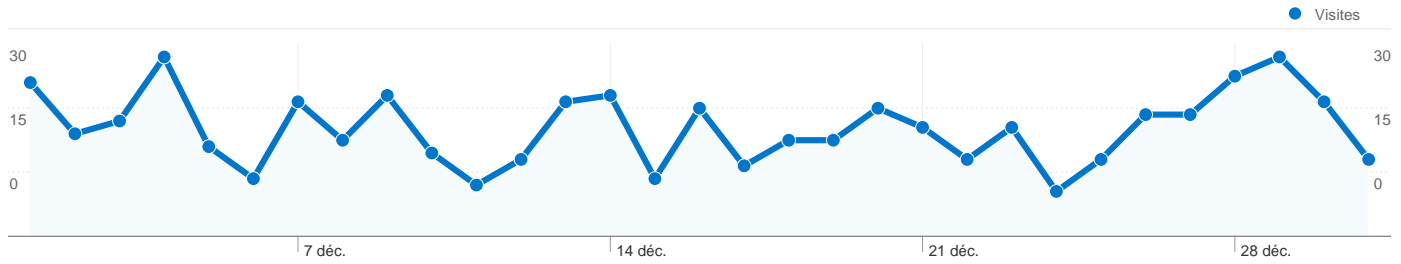

Vue d'ensemble des sources de trafic

Comparaison avec : Site

L'ensemble des sources de trafic a généré 522 visites au total.

98,85 % Trafic direct

0,96 % Sites de référence

0,19 % Moteurs de recherche

- **Accès directs**
  516,00 (98,85 %)
- **Sites référents**
  5,00 (0,96 %)
- **Moteurs de recherche**
  1,00 (0,19 %)

Principales sources de trafic

Sources	Visites	Visites (en %)
(direct) ((none))	516	98,85 %
transacmer.com (referral)	5	0,96 %
yahoo (organic)	1	0,19 %

Mots clés	Visites	Visites (en %)
transacmer	1	100,00 %