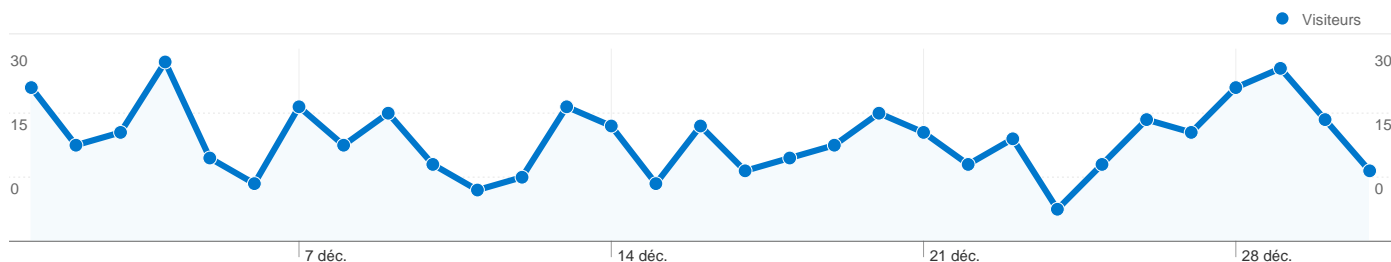

Tableau de bord

Comparaison avec : Site

Fréquentation du site

522 Visites

23,37 % Taux de rebond

3 775 Pages vues

00:03:38 Temps moyen passé sur le site

7,23 Pages par visite

66,09 % Nouvelles visites (en %)

Vue d'ensemble des visiteurs

Visiteurs
438

Synthèse géographique world

Vue d'ensemble des sources de trafic

- **Accès directs**
516,00 (98,85 %)
- **Sites référents**
5,00 (0,96 %)
- **Moteurs de recherche**
1,00 (0,19 %)

Vue d'ensemble des visiteurs

Comparaison avec : Site

438 internautes ont visité ce site.

522 Visites

438 Visiteurs uniques absolus

3 775 Pages vues

7,23 Nombre moyen de pages vues

00:03:38 Temps passé sur le site

De 1 à 10 sur 19

Vue d'ensemble du contenu

Comparaison avec : Site

Les pages de ce site ont été consultées 3 775 fois au total.

 3 775 Pages vues

 3 163 Consultations uniques

 23,37 % Taux de rebond

Pages les plus consultées