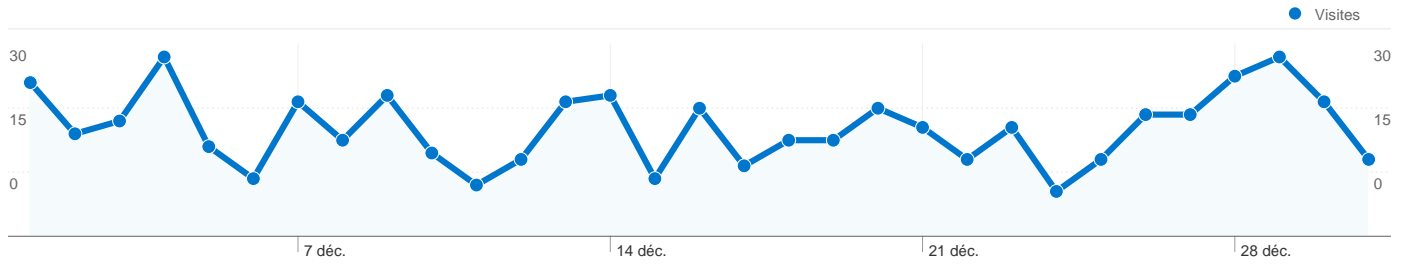

Tableau de bord

Comparaison avec : Site

Fréquentation du site

522 Visites

23,37 % Taux de rebond

3 775 Pages vues

00:03:38 Temps moyen passé sur le site

7,23 Pages par visite

66,09 % Nouvelles visites (en %)

Vue d'ensemble des visiteurs

Visiteurs
438

Synthèse géographique world

Vue d'ensemble des sources de trafic

- **Accès directs**
516,00 (98,85 %)
- **Sites référents**
5,00 (0,96 %)
- **Moteurs de recherche**
1,00 (0,19 %)

Vue d'ensemble des visiteurs

Comparaison avec : Site

438 internautes ont visité ce site.

522 Visites

438 Visiteurs uniques absolus

3 775 Pages vues

7,23 Nombre moyen de pages vues

00:03:38 Temps passé sur le site

De 1 à 10 sur 19

Vue d'ensemble du contenu

Comparaison avec : Site

Les pages de ce site ont été consultées 3 775 fois au total.

 3 775 Pages vues

 3 163 Consultations uniques

 23,37 % Taux de rebond

Pages les plus consultées