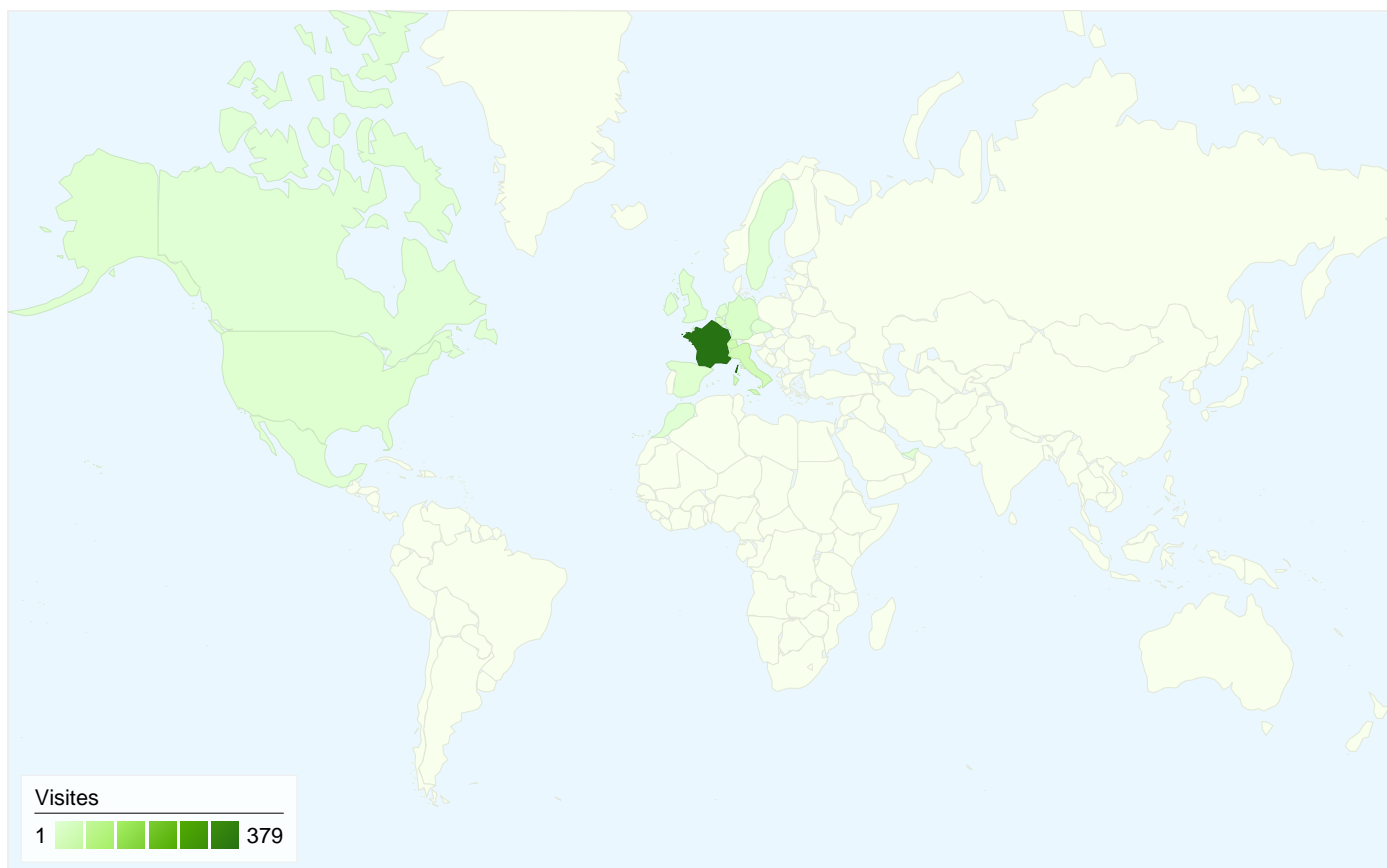

Vue d'ensemble des sources de trafic

Comparaison avec : Site

L'ensemble des sources de trafic a généré 522 visites au total.

98,85 % Trafic direct

0,96 % Sites de référence

0,19 % Moteurs de recherche

- **Accès directs**
516,00 (98,85 %)
- **Sites référents**
5,00 (0,96 %)
- **Moteurs de recherche**
1,00 (0,19 %)

Synthèse géographique

522 visites, provenant de 19 pays/territoires.

Fréquentation du site

Visites	Pages par visite	Temps moyen passé sur le site	Nouvelles visites (en %)	Taux de rebond	
522 Total du site (en %) : 100,00 %	7,23 Moyenne du site : 7,23 (0,00 %)	00:03:38 Moyenne du site : 00:03:38 (0,00 %)	66,09 % Moyenne du site : 66,09 % (0,00 %)	23,37 % Moyenne du site : 23,37 % (0,00 %)	
Pays/Territoire	Visites	Pages par visite	Temps moyen passé sur le site	Nouvelles visites (en %)	Taux de rebond
France	379	7,44	00:03:50	66,75 %	25,07 %
Switzerland	40	6,45	00:03:13	82,50 %	20,00 %
Italy	34	6,29	00:03:55	55,88 %	14,71 %
Belgium	18	10,11	00:03:00	55,56 %	5,56 %
Germany	14	6,86	00:03:50	64,29 %	7,14 %
United Kingdom	7	4,57	00:01:34	71,43 %	14,29 %
Spain	5	8,00	00:01:20	0,00 %	0,00 %
Netherlands	5	5,80	00:01:56	60,00 %	40,00 %
United States	5	5,40	00:01:34	60,00 %	40,00 %
Monaco	4	2,00	00:00:32	25,00 %	75,00 %