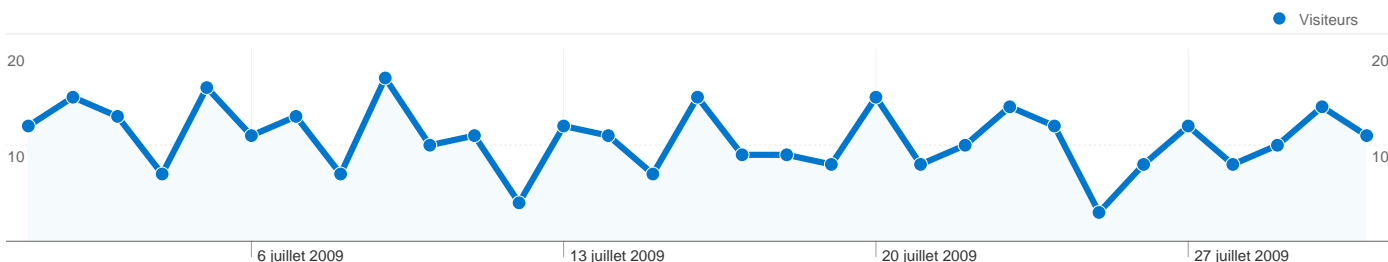

Tableau de bord

Comparaison avec : Site

Fréquentation du site

356 Visites

23,88 % Taux de rebond

2 455 Pages vues

00:03:50 Temps moyen passé sur le site

6,90 Pages par visite

62,08 % Nouvelles visites (en %)

Vue d'ensemble des visiteurs

Visiteurs
277

Synthèse géographique world

Vue d'ensemble des sources de trafic

■ **Accès directs**
345,00 (96,91 %)

■ **Sites référents**
11,00 (3,09 %)

Vue d'ensemble du contenu

Pages	Pages vues	Pages vues (en %)
/olivier.lequellec/villas_vue_m	257	10,47 %
/olivier.lequellec/villas_transac	137	5,58 %
/olivier.lequellec/waterfront_tra	127	5,17 %
/olivier.lequellec/villas_vue_m	112	4,56 %
/olivier.lequellec/villas_vue_m	107	4,36 %

Vue d'ensemble des visiteurs

Comparaison avec : Site

277 internautes ont visité ce site.

356 Visites

277 Visiteurs uniques absolus

2 455 Pages vues

6,90 Nombre moyen de pages vues

00:03:50 Temps passé sur le site