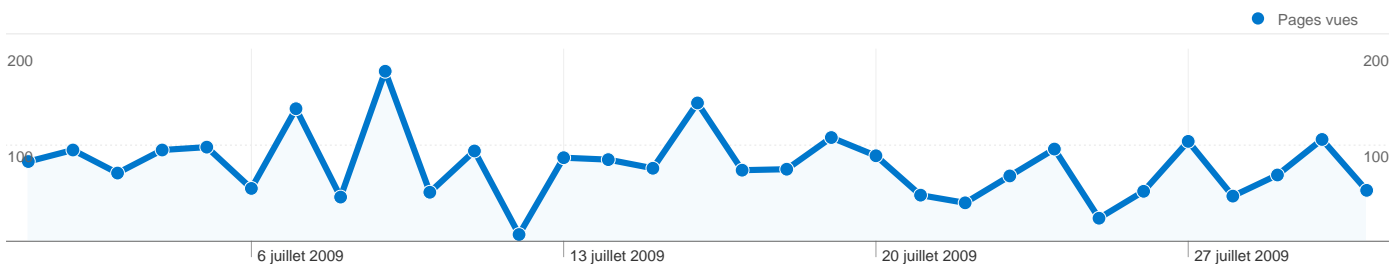

Synthèse géographique

Comparaison avec : Site

356 visites, provenant de 15 pays/territoires.

Fréquentation du site

Visites	Pages par visite	Temps moyen passé sur le site	Nouvelles visites (en %)	Taux de rebond	
356 Total du site (en %) : 100,00 %	6,90 Moyenne du site : 6,90 (0,00 %)	00:03:50 Moyenne du site : 00:03:50 (0,00 %)	62,36 % Moyenne du site : 62,08 % (0,45 %)	23,88 % Moyenne du site : 23,88 % (0,00 %)	
Pays/Territoire	Visites	Pages par visite	Temps moyen passé sur le site	Nouvelles visites (en %)	Taux de rebond
France	261	6,67	00:03:44	59,00 %	22,99 %
United Kingdom	17	4,94	00:02:44	76,47 %	23,53 %
Belgium	17	6,71	00:02:15	58,82 %	47,06 %
Germany	15	7,60	00:03:55	66,67 %	6,67 %
Switzerland	13	11,46	00:08:23	61,54 %	0,00 %
Italy	10	11,10	00:08:03	70,00 %	30,00 %
United States	7	4,29	00:01:43	100,00 %	57,14 %
Netherlands	7	6,00	00:02:55	85,71 %	42,86 %
Austria	3	1,67	00:00:38	66,67 %	33,33 %
Canada	1	15,00	00:03:16	0,00 %	0,00 %
Czech Republic	1	9,00	00:02:16	100,00 %	0,00 %
Luxembourg	1	2,00	00:00:30	100,00 %	0,00 %

Portugal	1	19,00	00:11:24	100,00 %	0,00 %
Australia	1	18,00	00:07:19	100,00 %	0,00 %
India	1	1,00	00:00:00	100,00 %	100,00 %

De 1 à 15 sur 15

Vue d'ensemble du contenu

Les pages de ce site ont été consultées 2 455 fois au total.