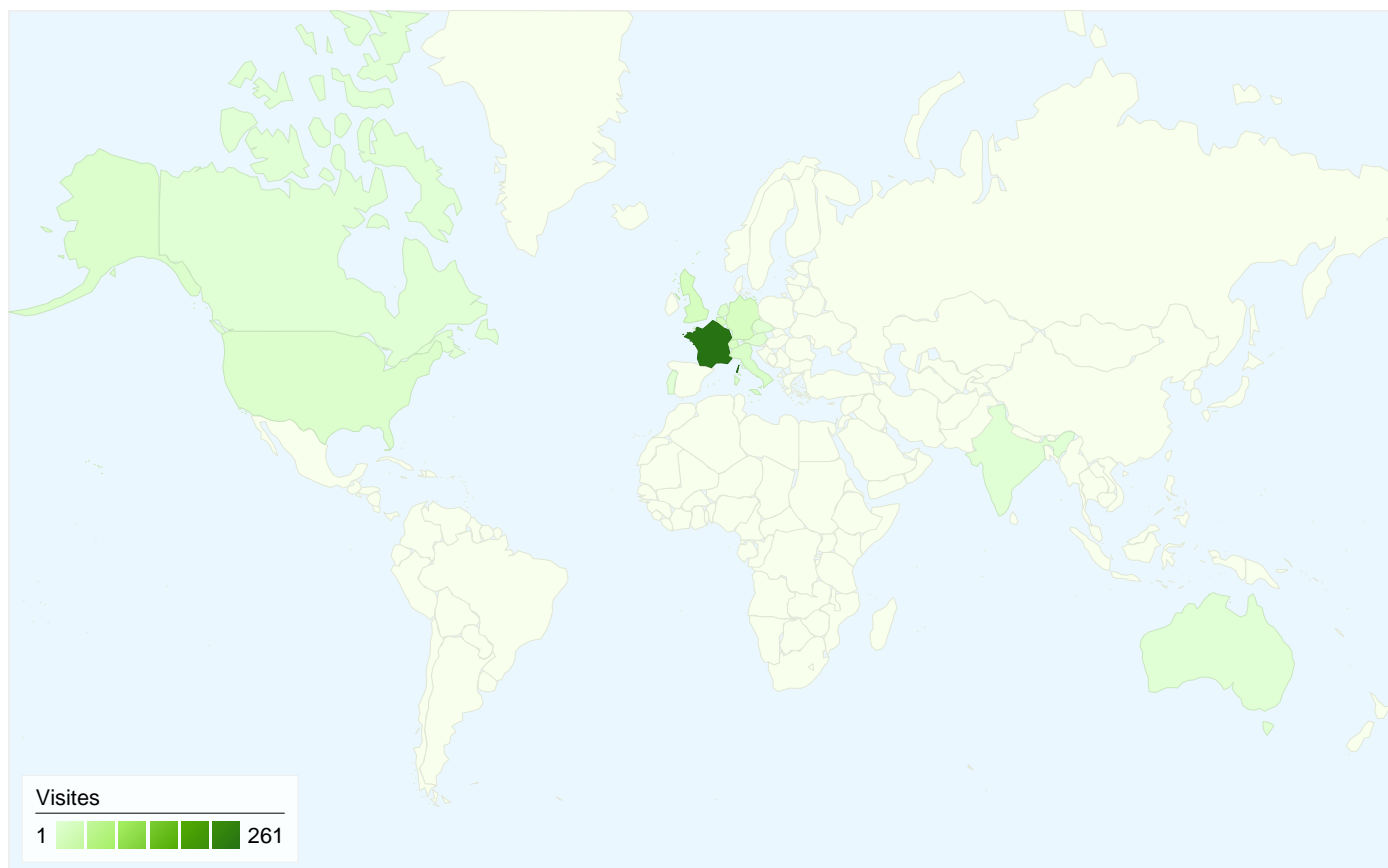

62,08 % Nouvelles visites (en %)

Vue d'ensemble des visiteurs

Visiteurs
277

Synthèse géographique world

Vue d'ensemble des sources de trafic

■ **Accès directs**
345,00 (96,91 %)

■ **Sites référents**
11,00 (3,09 %)

Vue d'ensemble des sources de trafic

Comparaison avec : Site

L'ensemble des sources de trafic a généré 356 visites au total.

96,91 % Trafic direct

3,09 % Sites de référence

0,00 % Moteurs de recherche

■ Accès directs
345,00 (96,91 %)

Synthèse géographique

Comparaison avec : Site

356 visites, provenant de 15 pays/territoires.

Fréquentation du site

Visites	Pages par visite	Temps moyen passé sur le site	Nouvelles visites (en %)	Taux de rebond	
356 Total du site (en %) : 100,00 %	6,90 Moyenne du site : 6,90 (0,00 %)	00:03:50 Moyenne du site : 00:03:50 (0,00 %)	62,36 % Moyenne du site : 62,08 % (0,45 %)	23,88 % Moyenne du site : 23,88 % (0,00 %)	
Pays/Territoire	Visites	Pages par visite	Temps moyen passé sur le site	Nouvelles visites (en %)	Taux de rebond
France	261	6,67	00:03:44	59,00 %	22,99 %
United Kingdom	17	4,94	00:02:44	76,47 %	23,53 %
Belgium	17	6,71	00:02:15	58,82 %	47,06 %
Germany	15	7,60	00:03:55	66,67 %	6,67 %
Switzerland	13	11,46	00:08:23	61,54 %	0,00 %
Italy	10	11,10	00:08:03	70,00 %	30,00 %
United States	7	4,29	00:01:43	100,00 %	57,14 %
Netherlands	7	6,00	00:02:55	85,71 %	42,86 %
Austria	3	1,67	00:00:38	66,67 %	33,33 %
Canada	1	15,00	00:03:16	0,00 %	0,00 %
Czech Republic	1	9,00	00:02:16	100,00 %	0,00 %
Luxembourg	1	2,00	00:00:30	100,00 %	0,00 %

Portugal	1	19,00	00:11:24	100,00 %	0,00 %
Australia	1	18,00	00:07:19	100,00 %	0,00 %
India	1	1,00	00:00:00	100,00 %	100,00 %

De 1 à 15 sur 15

Vue d'ensemble du contenu

Les pages de ce site ont été consultées 2 455 fois au total.