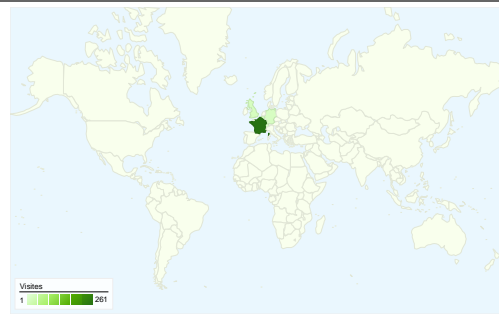

Tableau de bord

Comparaison avec : Site

Fréquentation du site

356 Visites

23,88 % Taux de rebond

2 455 Pages vues

00:03:50 Temps moyen passé sur le site

6,90 Pages par visite

62,08 % Nouvelles visites (en %)

Vue d'ensemble des visiteurs

Visiteurs
277

Synthèse géographique world

Vue d'ensemble des sources de trafic

■ **Accès directs**
345,00 (96,91 %)

■ **Sites référents**
11,00 (3,09 %)

Vue d'ensemble des visiteurs

Comparaison avec : Site

277 internautes ont visité ce site.

356 Visites

277 Visiteurs uniques absolus

2 455 Pages vues

6,90 Nombre moyen de pages vues

00:03:50 Temps passé sur le site

Synthèse géographique

Comparaison avec : Site

356 visites, provenant de 15 pays/territoires.

Fréquentation du site

Visites	Pages par visite	Temps moyen passé sur le site	Nouvelles visites (en %)	Taux de rebond	
356 Total du site (en %) : 100,00 %	6,90 Moyenne du site : 6,90 (0,00 %)	00:03:50 Moyenne du site : 00:03:50 (0,00 %)	62,36 % Moyenne du site : 62,08 % (0,45 %)	23,88 % Moyenne du site : 23,88 % (0,00 %)	
Pays/Territoire	Visites	Pages par visite	Temps moyen passé sur le site	Nouvelles visites (en %)	Taux de rebond
France	261	6,67	00:03:44	59,00 %	22,99 %
United Kingdom	17	4,94	00:02:44	76,47 %	23,53 %
Belgium	17	6,71	00:02:15	58,82 %	47,06 %
Germany	15	7,60	00:03:55	66,67 %	6,67 %
Switzerland	13	11,46	00:08:23	61,54 %	0,00 %
Italy	10	11,10	00:08:03	70,00 %	30,00 %
United States	7	4,29	00:01:43	100,00 %	57,14 %
Netherlands	7	6,00	00:02:55	85,71 %	42,86 %
Austria	3	1,67	00:00:38	66,67 %	33,33 %
Canada	1	15,00	00:03:16	0,00 %	0,00 %
Czech Republic	1	9,00	00:02:16	100,00 %	0,00 %
Luxembourg	1	2,00	00:00:30	100,00 %	0,00 %