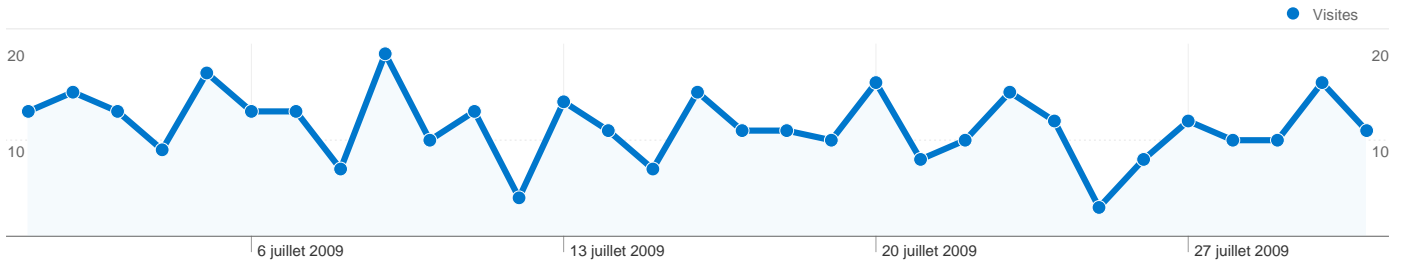

Tableau de bord

Comparaison avec : Site

Fréquentation du site

356 Visites

23,88 % Taux de rebond

2 455 Pages vues

00:03:50 Temps moyen passé sur le site

6,90 Pages par visite

62,08 % Nouvelles visites (en %)

Vue d'ensemble des visiteurs

Visiteurs
277

Synthèse géographique world

Vue d'ensemble des sources de trafic

■ **Accès directs**
345,00 (96,91 %)

■ **Sites référents**
11,00 (3,09 %)

Vue d'ensemble des visiteurs

Comparaison avec : Site

277 internautes ont visité ce site.

356 Visites

277 Visiteurs uniques absolus

2 455 Pages vues

6,90 Nombre moyen de pages vues

00:03:50 Temps passé sur le site

Vue d'ensemble des sources de trafic

Comparaison avec : Site

L'ensemble des sources de trafic a généré 356 visites au total.

96,91 % Trafic direct

3,09 % Sites de référence

0,00 % Moteurs de recherche

■ Accès directs
345,00 (96,91 %)