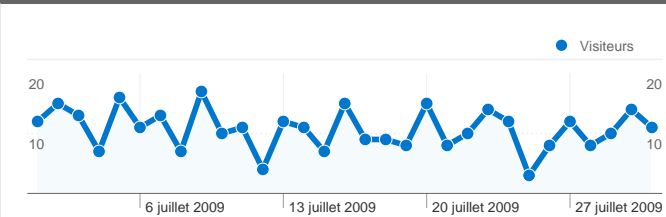

Tableau de bord

Comparaison avec : Site

Fréquentation du site

356 Visites

23,88 % Taux de rebond

2 455 Pages vues

00:03:50 Temps moyen passé sur le site

6,90 Pages par visite

62,08 % Nouvelles visites (en %)

Vue d'ensemble des visiteurs

Visiteurs
277

Synthèse géographique world

Vue d'ensemble des sources de trafic

■ **Accès directs**
345,00 (96,91 %)

■ **Sites référents**
11,00 (3,09 %)

Vue d'ensemble des visiteurs

Comparaison avec : Site

277 internautes ont visité ce site.

356 Visites

277 Visiteurs uniques absolus

2 455 Pages vues

6,90 Nombre moyen de pages vues

00:03:50 Temps passé sur le site