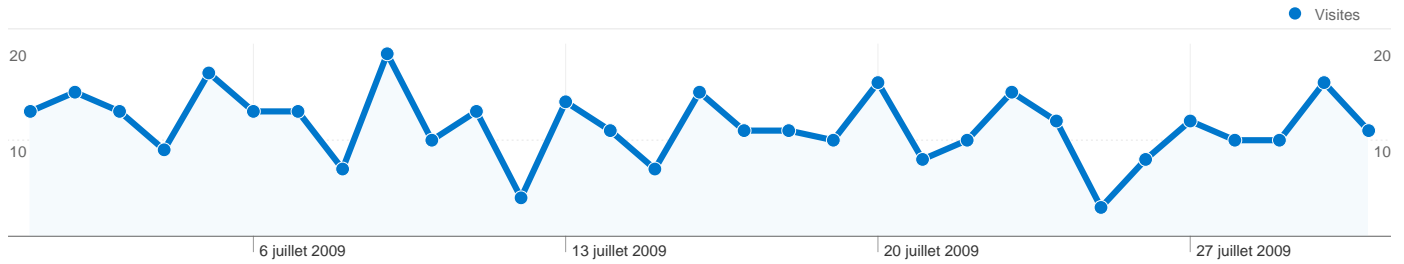

Vue d'ensemble des visiteurs

Comparaison avec : Site

277 internautes ont visité ce site.

356 Visites

277 Visiteurs uniques absolus

2 455 Pages vues

6,90 Nombre moyen de pages vues

00:03:50 Temps passé sur le site

23,88 % Taux de rebond

62,08 % Nouvelles visites

Profil technique

Navigateur	Visites	Visites (en %)	Vitesse de connexion	Visites	Visites (en %)
Internet Explorer	232	65,17 %	DSL	253	71,07 %
Firefox	67	18,82 %	Unknown	72	20,22 %
Safari	53	14,89 %	Cable	19	5,34 %
BlackBerry9000	2	0,56 %	Dialup	6	1,69 %
Chrome	2	0,56 %	T1	6	1,69 %

Vue d'ensemble des sources de trafic

Comparaison avec : Site

L'ensemble des sources de trafic a généré 356 visites au total.

96,91 % Trafic direct

3,09 % Sites de référence

0,00 % Moteurs de recherche

■ Accès directs
345,00 (96,91 %)