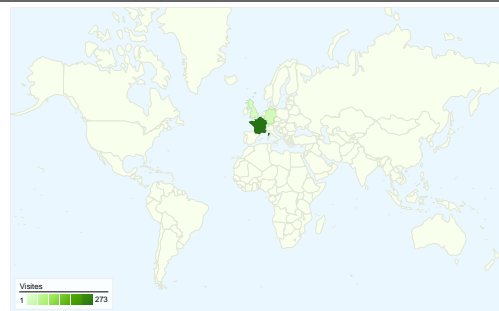

## Vue d'ensemble des visiteurs

**Visiteurs**  
**268**

## Synthèse géographique world

## Principales sources de trafic

Sources	Visites	Visites (en %)
(direct) ((none))	368	97,35 %
transacmer.com (referral)	8	2,12 %
facebook.com (referral)	1	0,26 %
transacmer.fr (referral)	1	0,26 %

Mots clés	Visites	Visites (en %)
Aucune donnée n'est disponible pour cette vue.		

## Synthèse géographique

**378 visites, provenant de 15 pays/territoires.**