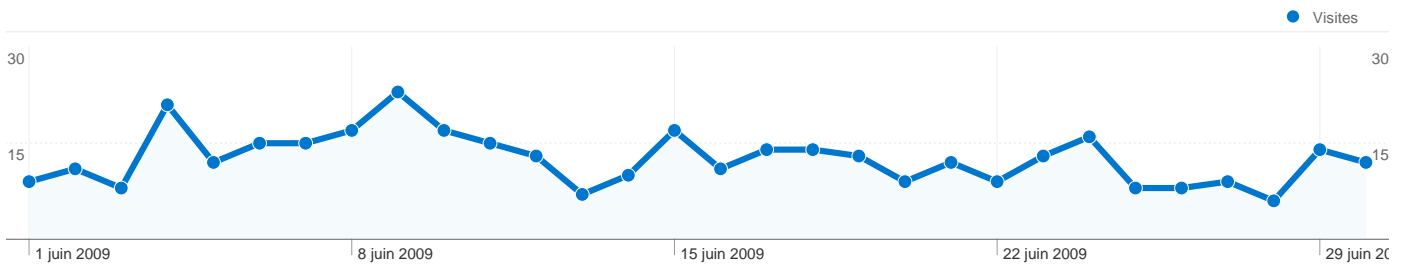

# Tableau de bord

Comparaison avec : Site

## Fréquentation du site

**378** Visites

**29,63 %** Taux de rebond

**2 641** Pages vues

**00:03:51** Temps moyen passé sur le site

**6,99** Pages par visite

**60,58 %** Nouvelles visites (en %)

## Vue d'ensemble des visiteurs

**Visiteurs**  
**268**

## Vue d'ensemble du contenu

Les pages de ce site ont été consultées 2 641 fois au total.

 2 641 Pages vues

 2 178 Consultations uniques

 29,63 % Taux de rebond