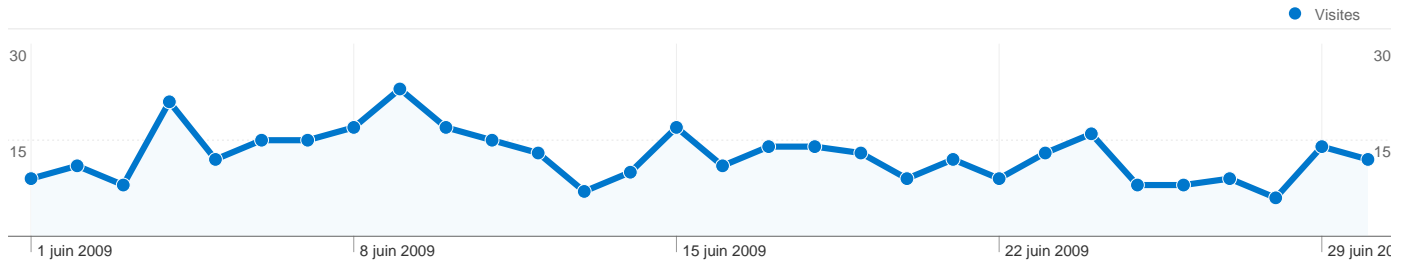

Vue d'ensemble des sources de trafic

Comparaison avec : Site

L'ensemble des sources de trafic a généré 378 visites au total.

97,35 % Trafic direct

2,65 % Sites de référence

0,00 % Moteurs de recherche

- Accès directs
  368,00 (97,35 %)
- Sites référents
  10,00 (2,65 %)

Principales sources de trafic

Sources	Visites	Visites (en %)
(direct) ((none))	368	97,35 %
transacmer.com (referral)	8	2,12 %
facebook.com (referral)	1	0,26 %
transacmer.fr (referral)	1	0,26 %

Mots clés	Visites	Visites (en %)
Aucune donnée n'est disponible pour cette vue.