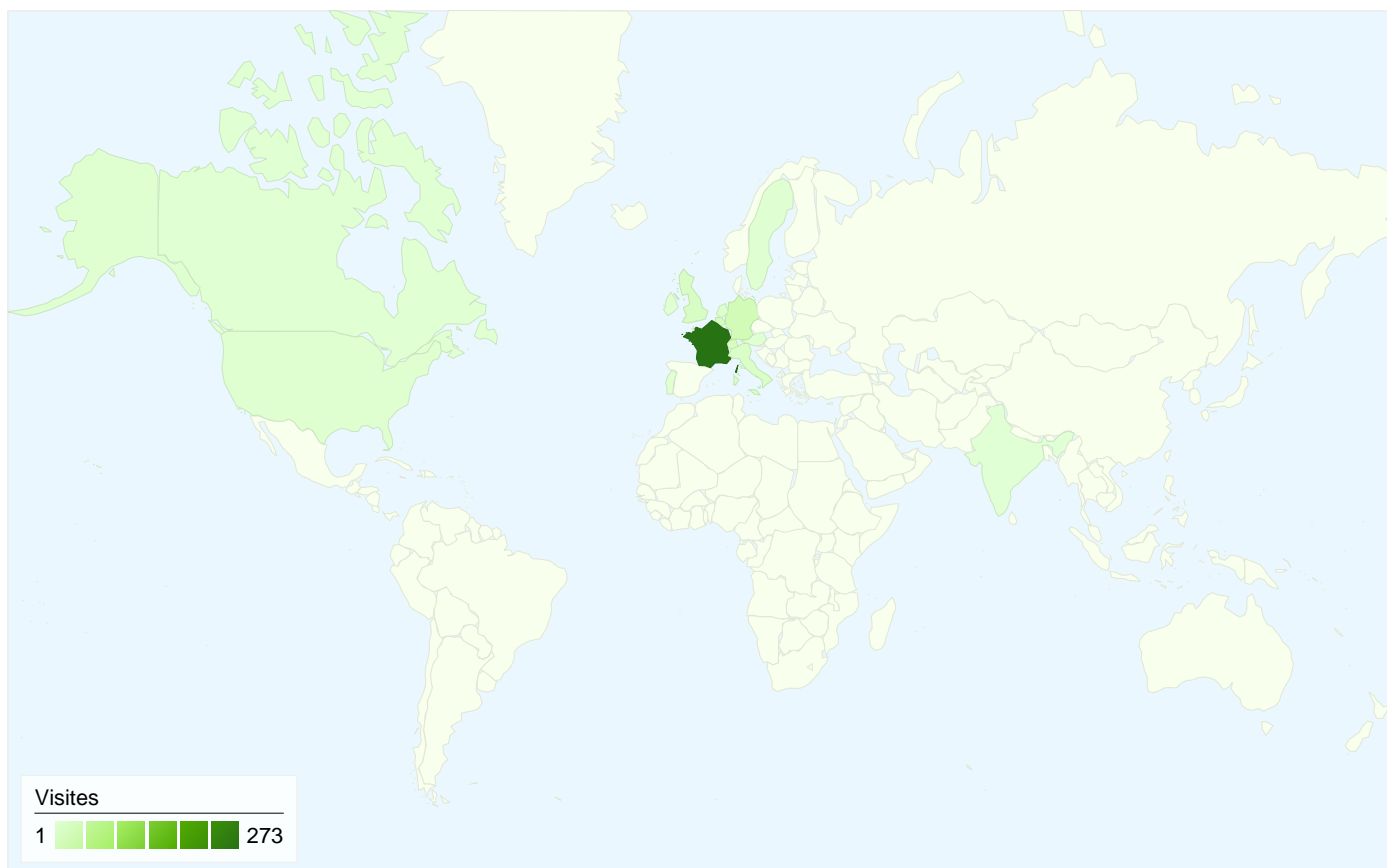

# Vue d'ensemble des sources de trafic

Comparaison avec : Site

L'ensemble des sources de trafic a généré 378 visites au total.

97,35 % Trafic direct

2,65 % Sites de référence

0,00 % Moteurs de recherche

- Accès directs  
368,00 (97,35 %)
- Sites référents  
10,00 (2,65 %)

## Synthèse géographique

**378 visites, provenant de 15 pays/territoires.**