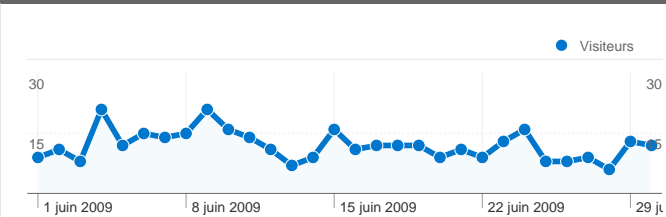

# Tableau de bord

Comparaison avec : Site

## Fréquentation du site

**378** Visites

**29,63 %** Taux de rebond

**2 641** Pages vues

**00:03:51** Temps moyen passé sur le site

**6,99** Pages par visite

**60,58 %** Nouvelles visites (en %)

## Vue d'ensemble des visiteurs

**Visiteurs**  
**268**

## Vue d'ensemble du contenu

Les pages de ce site ont été consultées 2 641 fois au total.

 2 641 Pages vues

 2 178 Consultations uniques

 29,63 % Taux de rebond