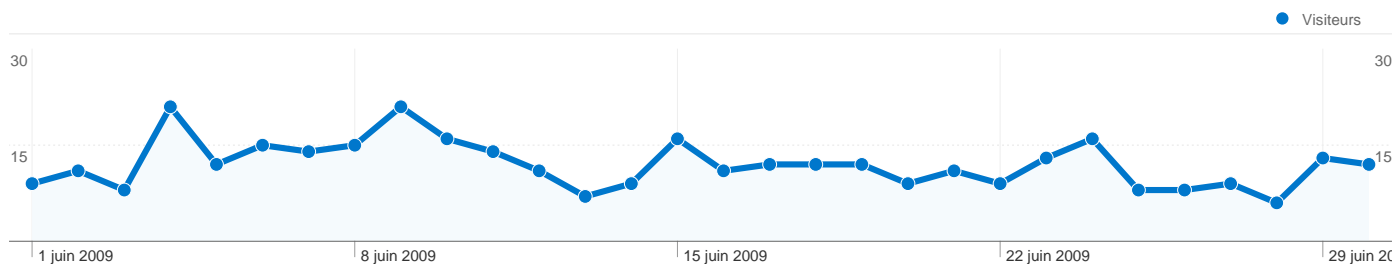

## Vue d'ensemble des visiteurs

**Visiteurs**  
**268**

## Vue d'ensemble des sources de trafic

■ **Accès directs**  
368,00 (97,35 %)

■ **Sites référents**  
10,00 (2,65 %)

## Vue d'ensemble du contenu

Pages	Pages vues	Pages vues (en %)
/olivier.lequellec/villas_vue_m	221	8,37 %
/olivier.lequellec/villas_transac	163	6,17 %
/olivier.lequellec/waterfront_tra	122	4,62 %
/olivier.lequellec/villas_vue_m	120	4,54 %
/olivier.lequellec/villas_vue_m	108	4,09 %

## Vue d'ensemble des visiteurs

Comparaison avec : Site