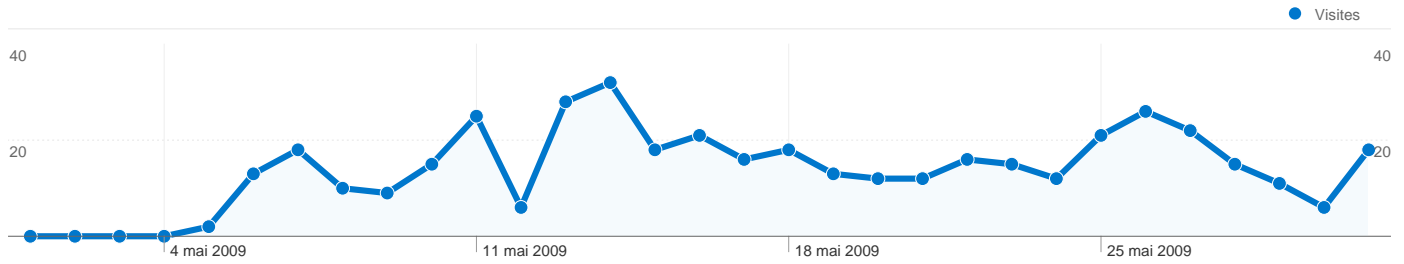

Vue d'ensemble des visiteurs

Comparaison avec : Site

310 internautes ont visité ce site.

430 Visites

310 Visiteurs uniques absolus

2 383 Pages vues

5,54 Nombre moyen de pages vues

00:03:50 Temps passé sur le site

30,70 % Taux de rebond

72,09 % Nouvelles visites

Profil technique

Navigateur	Visites	Visites (en %)	Vitesse de connexion	Visites	Visites (en %)
Internet Explorer	265	61,63 %	DSL	324	75,35 %
Firefox	93	21,63 %	Unknown	72	16,74 %
Safari	66	15,35 %	Cable	21	4,88 %
Opera	4	0,93 %	T1	7	1,63 %
Chrome	2	0,47 %	Dialup	4	0,93 %

Vue d'ensemble des sources de trafic

Comparaison avec : Site

L'ensemble des sources de trafic a généré 430 visites au total.

95,35 % Trafic direct

4,65 % Sites de référence

0,00 % Moteurs de recherche

- Accès directs
410,00 (95,35 %)
- Sites référents
20,00 (4,65 %)