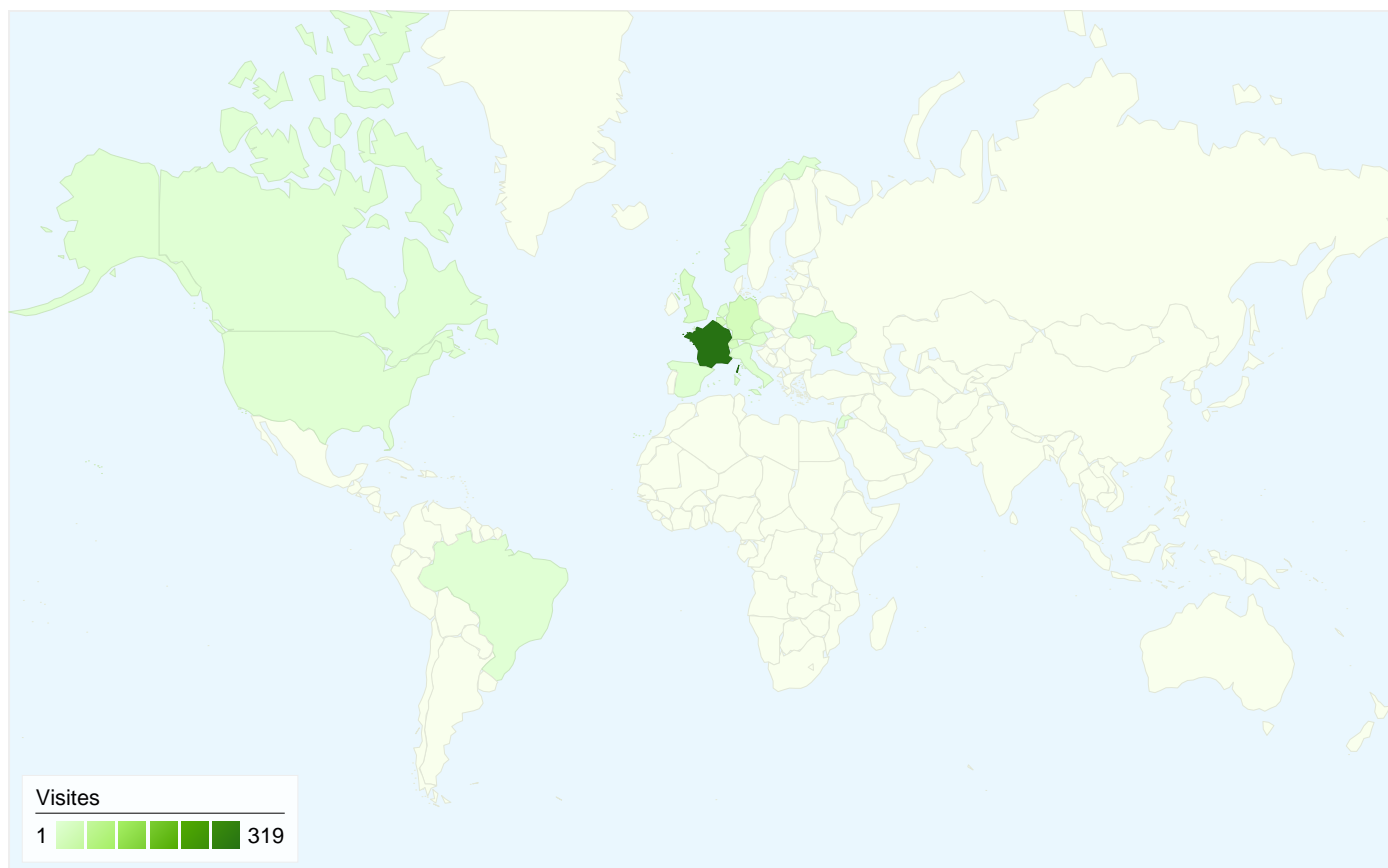

72,09 % Nouvelles visites (en %)

Vue d'ensemble des visiteurs

Visiteurs
310

Synthèse géographique world

Vue d'ensemble des sources de trafic

■ **Accès directs**
410,00 (95,35 %)

■ **Sites référents**
20,00 (4,65 %)

Vue d'ensemble des sources de trafic

Comparaison avec : Site

L'ensemble des sources de trafic a généré 430 visites au total.

95,35 % Trafic direct

4,65 % Sites de référence

0,00 % Moteurs de recherche

- Accès directs
410,00 (95,35 %)
- Sites référents
20,00 (4,65 %)

Synthèse géographique

430 visites, provenant de 17 pays/territoires.

Fréquentation du site

Visites	Pages par visite	Temps moyen passé sur le site	Nouvelles visites (en %)	Taux de rebond	
430 Total du site (en %) : 100,00 %	5,54 Moyenne du site : 5,54 (0,00 %)	00:03:50 Moyenne du site : 00:03:50 (0,00 %)	72,09 % Moyenne du site : 72,09 % (0,00 %)	30,70 % Moyenne du site : 30,70 % (0,00 %)	
Pays/Territoire	Visites	Pages par visite	Temps moyen passé sur le site	Nouvelles visites (en %)	Taux de rebond
France	319	5,64	00:03:48	66,77 %	31,03 %
Germany	24	4,75	00:03:21	79,17 %	37,50 %
Switzerland	21	5,19	00:04:16	90,48 %	19,05 %
Belgium	20	3,35	00:01:49	95,00 %	30,00 %
United Kingdom	16	6,06	00:03:38	81,25 %	37,50 %
Netherlands	7	9,00	00:05:39	85,71 %	14,29 %
Italy	5	5,00	00:06:41	100,00 %	0,00 %
Luxembourg	4	1,50	00:00:07	75,00 %	75,00 %
Spain	3	10,00	00:05:59	100,00 %	0,00 %
Austria	2	12,50	00:11:57	100,00 %	50,00 %
Czech Republic	2	1,00	00:00:00	50,00 %	100,00 %
United States	2	7,00	00:04:52	100,00 %	0,00 %