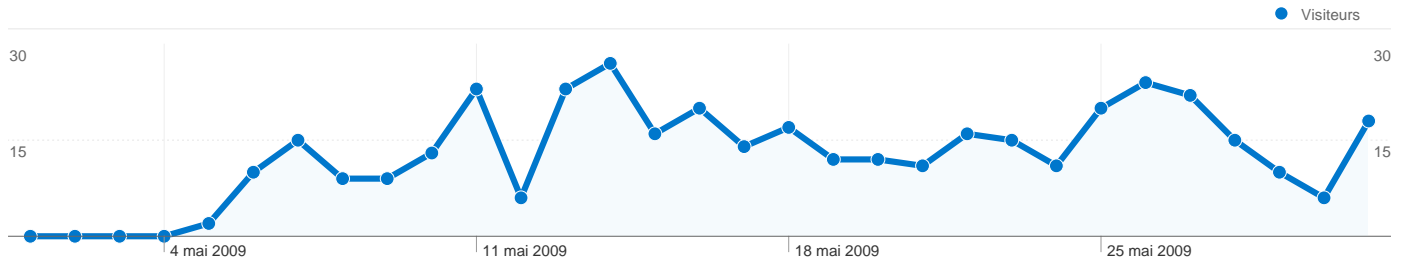

Tableau de bord

Comparaison avec : Site

Fréquentation du site

430 Visites

30,70 % Taux de rebond

2 383 Pages vues

00:03:50 Temps moyen passé sur le site

5,54 Pages par visite

72,09 % Nouvelles visites (en %)

Vue d'ensemble des visiteurs

Visiteurs
310

Synthèse géographique world

Vue d'ensemble des sources de trafic

■ **Accès directs**
410,00 (95,35 %)

■ **Sites référents**
20,00 (4,65 %)

Vue d'ensemble des visiteurs

Comparaison avec : Site

310 internautes ont visité ce site.

430 Visites

310 Visiteurs uniques absolus

2 383 Pages vues

5,54 Nombre moyen de pages vues

00:03:50 Temps passé sur le site

Vue d'ensemble du contenu

Les pages de ce site ont été consultées 2 383 fois au total.

 2 383 Pages vues

 1 926 Consultations uniques

 30,70 % Taux de rebond

Pages les plus consultées

Pages	Pages vues	Pages vues (en %)
/olivier.lequellec/villas_vue_mer_transacmer_st-	258	10,83 %
/olivier.lequellec/villas_transacmer_st-tropez/p2422.html	188	7,89 %
/olivier.lequellec/le_blog_dolivier_le_quellec/Podcast/Podcast.ht	150	6,29 %
/olivier.lequellec/waterfront_transacmer_st-tropez/a2297.html	147	6,17 %
/olivier.lequellec/apparts_transacmer_st-tropez/a2404.html	94	3,94 %