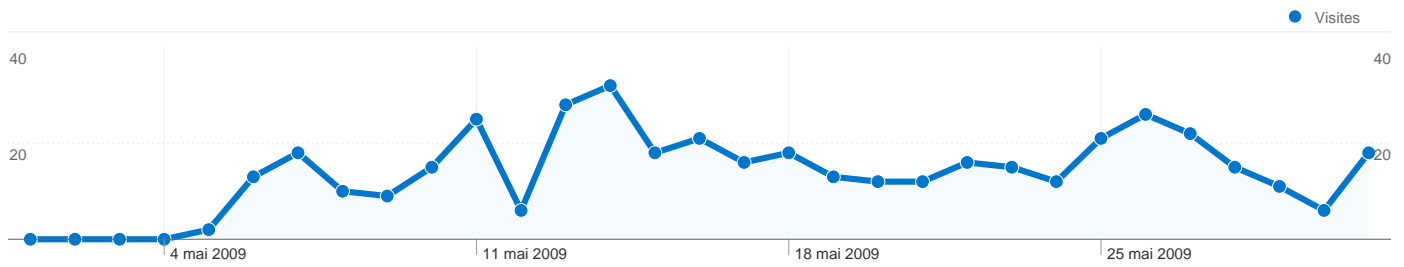

Tableau de bord

Comparaison avec : Site

Fréquentation du site

430 Visites

30,70 % Taux de rebond

2 383 Pages vues

00:03:50 Temps moyen passé sur le site

5,54 Pages par visite

72,09 % Nouvelles visites (en %)

Vue d'ensemble des visiteurs

Visiteurs
310

Synthèse géographique world

Vue d'ensemble des sources de trafic

■ **Accès directs**
410,00 (95,35 %)

■ **Sites référents**
20,00 (4,65 %)

Vue d'ensemble des visiteurs

Comparaison avec : Site

310 internautes ont visité ce site.

430 Visites

310 Visiteurs uniques absolus

2 383 Pages vues

5,54 Nombre moyen de pages vues

00:03:50 Temps passé sur le site

Vue d'ensemble du contenu

Les pages de ce site ont été consultées 2 383 fois au total.

 2 383 Pages vues

 1 926 Consultations uniques

 30,70 % Taux de rebond

Pages les plus consultées

Pages	Pages vues	Pages vues (en %)
/olivier.lequellec/villas_vue_mer_transacmer_st-	258	10,83 %
/olivier.lequellec/villas_transacmer_st-tropez/p2422.html	188	7,89 %
/olivier.lequellec/le_blog_dolivier_le_quellec/Podcast/Podcast.ht	150	6,29 %
/olivier.lequellec/waterfront_transacmer_st-tropez/a2297.html	147	6,17 %
/olivier.lequellec/apparts_transacmer_st-tropez/a2404.html	94	3,94 %