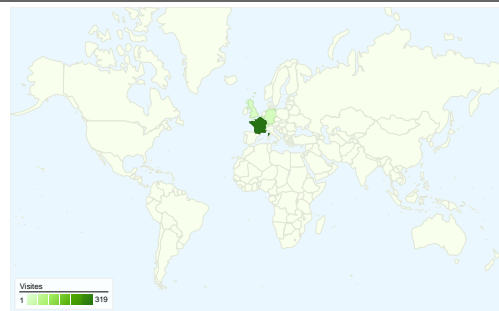

72,09 % Nouvelles visites (en %)

Vue d'ensemble des visiteurs

Visiteurs
310

Synthèse géographique world

Vue d'ensemble des sources de trafic

■ **Accès directs**
410,00 (95,35 %)

■ **Sites référents**
20,00 (4,65 %)

Principales sources de trafic

Sources	Visites	Visites (en %)
(direct) ((none))	410	95,35 %
transacmer.com (referral)	20	4,65 %

Mots clés	Visites	Visites (en %)
Aucune donnée n'est disponible pour cette vue.		

Synthèse géographique

430 visites, provenant de 17 pays/territoires.

Fréquentation du site

Visites	Pages par visite	Temps moyen passé sur le site	Nouvelles visites (en %)	Taux de rebond	
430 Total du site (en %) : 100,00 %	5,54 Moyenne du site : 5,54 (0,00 %)	00:03:50 Moyenne du site : 00:03:50 (0,00 %)	72,09 % Moyenne du site : 72,09 % (0,00 %)	30,70 % Moyenne du site : 30,70 % (0,00 %)	
Pays/Territoire	Visites	Pages par visite	Temps moyen passé sur le site	Nouvelles visites (en %)	Taux de rebond
France	319	5,64	00:03:48	66,77 %	31,03 %
Germany	24	4,75	00:03:21	79,17 %	37,50 %
Switzerland	21	5,19	00:04:16	90,48 %	19,05 %
Belgium	20	3,35	00:01:49	95,00 %	30,00 %
United Kingdom	16	6,06	00:03:38	81,25 %	37,50 %
Netherlands	7	9,00	00:05:39	85,71 %	14,29 %
Italy	5	5,00	00:06:41	100,00 %	0,00 %
Luxembourg	4	1,50	00:00:07	75,00 %	75,00 %
Spain	3	10,00	00:05:59	100,00 %	0,00 %
Austria	2	12,50	00:11:57	100,00 %	50,00 %
Czech Republic	2	1,00	00:00:00	50,00 %	100,00 %
United States	2	7,00	00:04:52	100,00 %	0,00 %