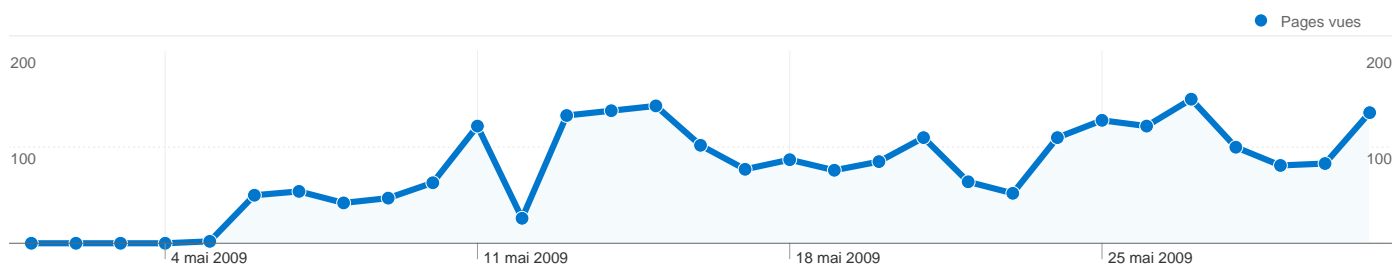

Vue d'ensemble du contenu

Les pages de ce site ont été consultées 2 383 fois au total.

2 383 Pages vues

1 926 Consultations uniques

30,70 % Taux de rebond

Pages les plus consultées

Pages	Pages vues	Pages vues (en %)
/olivier.lequellec/villas_vue_mer_transacmer_st-	258	10,83 %
/olivier.lequellec/villas_transacmer_st-tropez/p2422.html	188	7,89 %
/olivier.lequellec/le_blog_dolivier_le_quellec/Podcast/Podcast.ht	150	6,29 %
/olivier.lequellec/waterfront_transacmer_st-tropez/a2297.html	147	6,17 %
/olivier.lequellec/apparts_transacmer_st-tropez/a2404.html	94	3,94 %