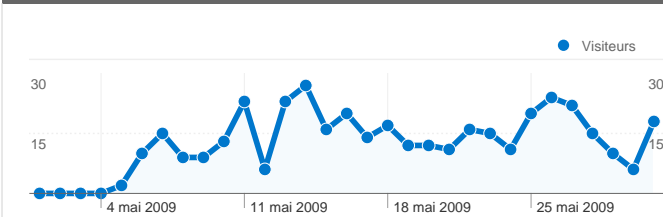

Tableau de bord

Comparaison avec : Site

Fréquentation du site

430 Visites

30,70 % Taux de rebond

2 383 Pages vues

00:03:50 Temps moyen passé sur le site

5,54 Pages par visite

72,09 % Nouvelles visites (en %)

Vue d'ensemble des visiteurs

Visiteurs
310

Synthèse géographique world

Vue d'ensemble des sources de trafic

■ **Accès directs**
410,00 (95,35 %)

■ **Sites référents**
20,00 (4,65 %)

Vue d'ensemble des visiteurs

Comparaison avec : Site

310 internautes ont visité ce site.

430 Visites

310 Visiteurs uniques absolus

2 383 Pages vues

5,54 Nombre moyen de pages vues

00:03:50 Temps passé sur le site

Vue d'ensemble du contenu

Les pages de ce site ont été consultées 2 383 fois au total.

 2 383 Pages vues

 1 926 Consultations uniques

 30,70 % Taux de rebond

Pages les plus consultées

Pages	Pages vues	Pages vues (en %)
/olivier.lequellec/villas_vue_mer_transacmer_st-	258	10,83 %
/olivier.lequellec/villas_transacmer_st-tropez/p2422.html	188	7,89 %
/olivier.lequellec/le_blog_dolivier_le_quellec/Podcast/Podcast.ht	150	6,29 %
/olivier.lequellec/waterfront_transacmer_st-tropez/a2297.html	147	6,17 %
/olivier.lequellec/apparts_transacmer_st-tropez/a2404.html	94	3,94 %