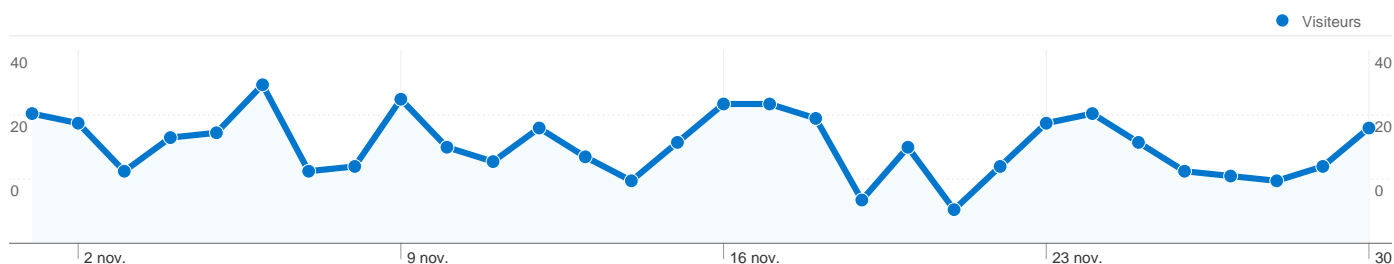

Tableau de bord

Comparaison avec : Site

Fréquentation du site

654 Visites

28,59 % Taux de rebond

4 159 Pages vues

00:03:27 Temps moyen passé sur le site

6,36 Pages par visite

66,06 % Nouvelles visites (en %)

Vue d'ensemble des visiteurs

Visiteurs
505

Synthèse géographique world

Vue d'ensemble des sources de trafic

- **Accès directs**
644,00 (98,47 %)
- **Sites référents**
8,00 (1,22 %)
- **Moteurs de recherche**
2,00 (0,31 %)

Vue d'ensemble du contenu

Pages	Pages vues	Pages vues (en %)
/olivier.lequellesc/apparts_trans	227	5,46 %
/olivier.lequellesc/chalets_trans	215	5,17 %
/olivier.lequellesc/chalets_trans	132	3,17 %
/olivier.lequellesc/chalets_trans	119	2,86 %
/olivier.lequellesc/apparts_trans	114	2,74 %

Vue d'ensemble des visiteurs

Comparaison avec : Site

505 internautes ont visité ce site.

654 Visites

505 Visiteurs uniques absolus

4 159 Pages vues

6,36 Nombre moyen de pages vues

00:03:27 Temps passé sur le site