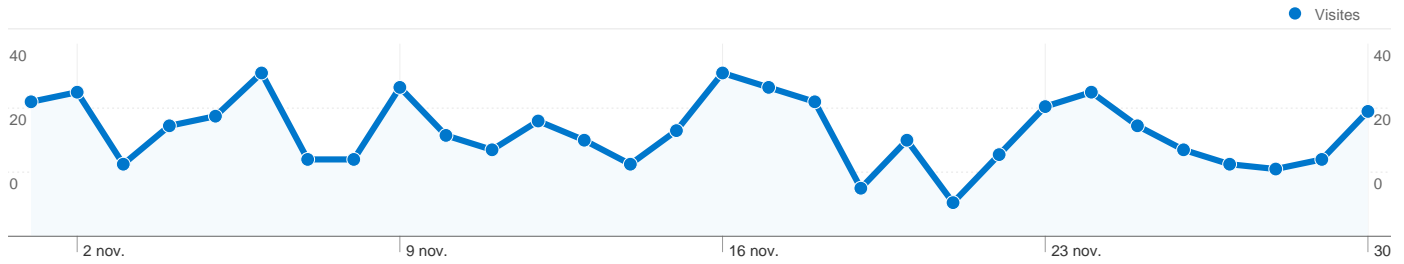

Vue d'ensemble des visiteurs

Comparaison avec : Site

505 internautes ont visité ce site.

654 Visites

505 Visiteurs uniques absolus

4 159 Pages vues

6,36 Nombre moyen de pages vues

00:03:27 Temps passé sur le site

28,59 % Taux de rebond

66,06 % Nouvelles visites

Profil technique

Navigateur	Visites	Visites (en %)	Vitesse de connexion	Visites	Visites (en %)
Internet Explorer	402	61,47 %	DSL	492	75,23 %
Firefox	127	19,42 %	Unknown	97	14,83 %
Safari	109	16,67 %	Cable	38	5,81 %
Chrome	16	2,45 %	T1	15	2,29 %
			Dialup	12	1,83 %

Vue d'ensemble des sources de trafic

Comparaison avec : Site

L'ensemble des sources de trafic a généré 654 visites au total.

98,47 % Trafic direct

1,22 % Sites de référence

0,31 % Moteurs de recherche

- **Accès directs**
644,00 (98,47 %)
- **Sites référents**
8,00 (1,22 %)
- **Moteurs de recherche**
2,00 (0,31 %)