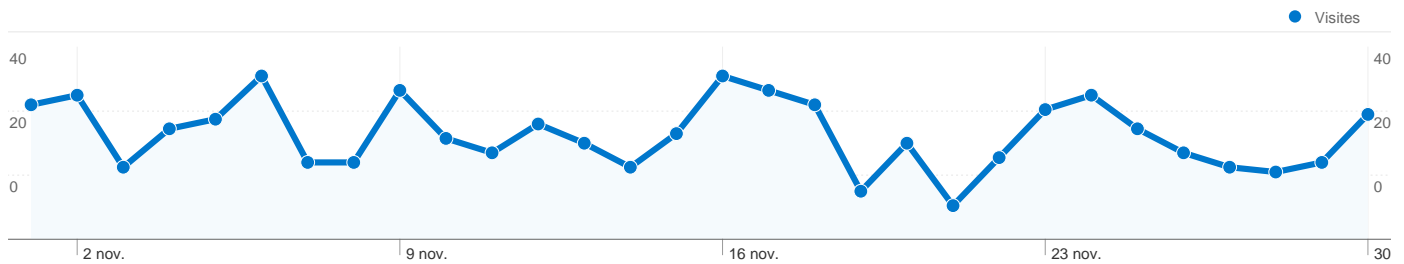

Tableau de bord

Comparaison avec : Site

Fréquentation du site

654 Visites

28,59 % Taux de rebond

4 159 Pages vues

00:03:27 Temps moyen passé sur le site

6,36 Pages par visite

66,06 % Nouvelles visites (en %)

Vue d'ensemble des visiteurs

Visiteurs
505

Synthèse géographique world

Vue d'ensemble des sources de trafic

- **Accès directs**
644,00 (98,47 %)
- **Sites référents**
8,00 (1,22 %)
- **Moteurs de recherche**
2,00 (0,31 %)

Vue d'ensemble des visiteurs

Comparaison avec : Site

505 internautes ont visité ce site.

654 Visites

505 Visiteurs uniques absolus

4 159 Pages vues

6,36 Nombre moyen de pages vues

00:03:27 Temps passé sur le site

Principales sources de trafic

Sources	Visites	Visites (en %)
(direct) ((none))	644	98,47 %
transacmer.com (referral)	8	1,22 %
bing (organic)	2	0,31 %

Mots clés	Visites	Visites (en %)
apartments paris downtown	1	50,00 %
transacmer saint tropez	1	50,00 %