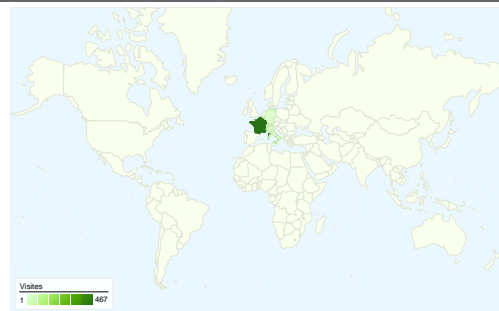

Tableau de bord

Comparaison avec : Site

Fréquentation du site

654 Visites

28,59 % Taux de rebond

4 159 Pages vues

00:03:27 Temps moyen passé sur le site

6,36 Pages par visite

66,06 % Nouvelles visites (en %)

Vue d'ensemble des visiteurs

Visiteurs
505

Synthèse géographique world

Vue d'ensemble des sources de trafic

- **Accès directs**
644,00 (98,47 %)
- **Sites référents**
8,00 (1,22 %)
- **Moteurs de recherche**
2,00 (0,31 %)

Principales sources de trafic

Sources	Visites	Visites (en %)
(direct) ((none))	644	98,47 %
transacmer.com (referral)	8	1,22 %
bing (organic)	2	0,31 %

Mots clés	Visites	Visites (en %)
apartments paris downtown	1	50,00 %
transacmer saint tropez	1	50,00 %

Synthèse géographique

654 visites, provenant de 23 pays/territoires.

Fréquentation du site

Visites	Pages par visite	Temps moyen passé sur le site	Nouvelles visites (en %)	Taux de rebond	
654 Total du site (en %) : 100,00 %	6,36 Moyenne du site : 6,36 (0,00 %)	00:03:27 Moyenne du site : 00:03:27 (0,00 %)	66,21 % Moyenne du site : 66,06 % (0,23 %)	28,59 % Moyenne du site : 28,59 % (0,00 %)	
Pays/Territoire	Visites	Pages par visite	Temps moyen passé sur le site	Nouvelles visites (en %)	Taux de rebond
France	467	6,22	00:03:25	64,67 %	30,84 %
Switzerland	53	7,36	00:04:01	71,70 %	15,09 %
Belgium	36	7,64	00:02:42	47,22 %	25,00 %
Italy	30	6,57	00:05:32	66,67 %	23,33 %
Germany	16	6,38	00:01:58	93,75 %	31,25 %
United Kingdom	15	4,33	00:01:57	73,33 %	33,33 %
United States	7	4,29	00:02:53	100,00 %	14,29 %
Netherlands	6	12,00	00:06:55	66,67 %	0,00 %
Spain	5	6,40	00:03:02	40,00 %	0,00 %
Canada	5	3,80	00:01:18	60,00 %	60,00 %