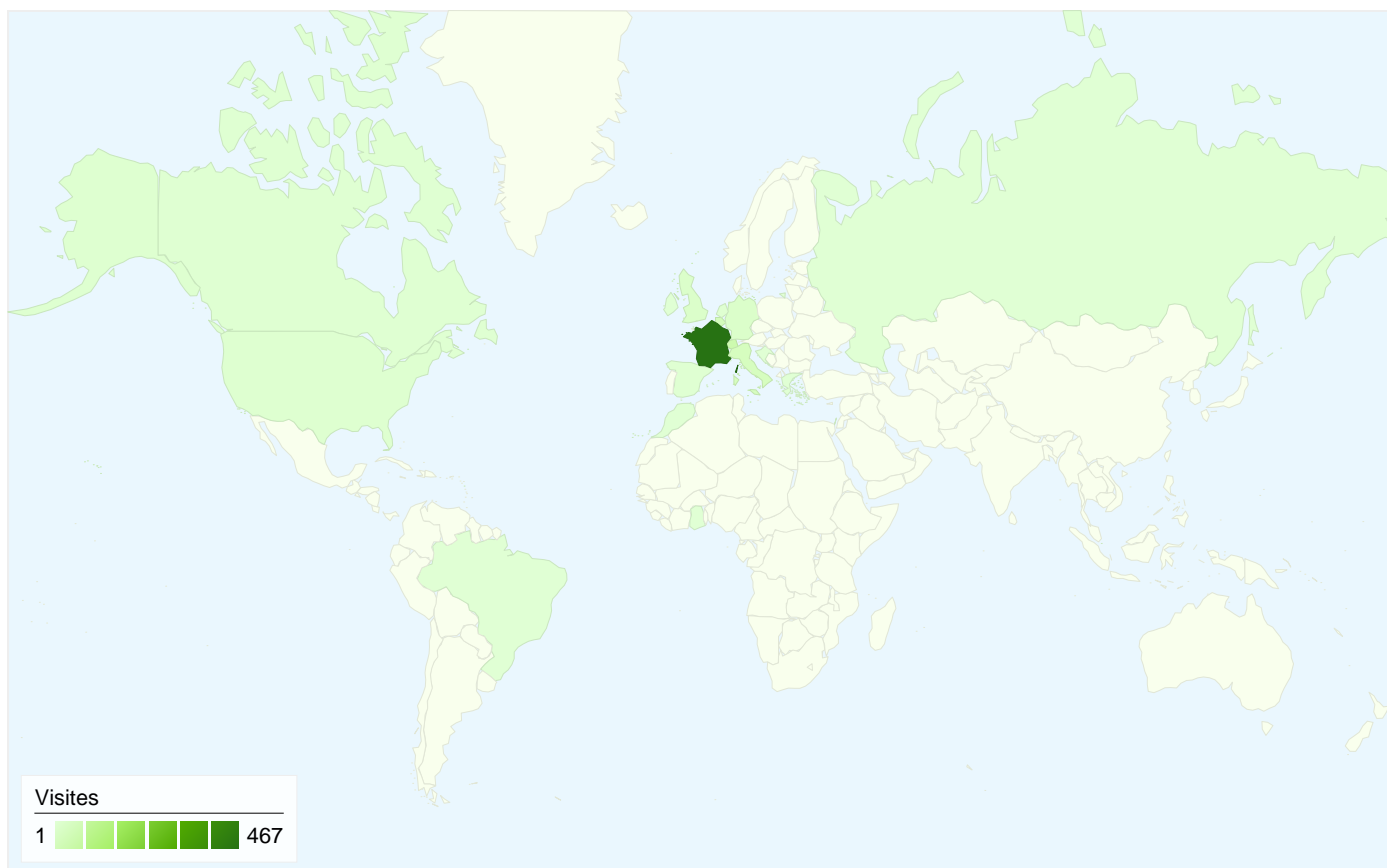

66,06 % Nouvelles visites (en %)

Vue d'ensemble des visiteurs

Visiteurs
505

Synthèse géographique world

Vue d'ensemble des sources de trafic

- **Accès directs**
644,00 (98,47 %)
- **Sites référents**
8,00 (1,22 %)
- **Moteurs de recherche**
2,00 (0,31 %)

Vue d'ensemble des sources de trafic

Comparaison avec : Site

L'ensemble des sources de trafic a généré 654 visites au total.

98,47 % Trafic direct

1,22 % Sites de référence

0,31 % Moteurs de recherche

- **Accès directs**
644,00 (98,47 %)
- **Sites référents**
8,00 (1,22 %)
- **Moteurs de recherche**
2,00 (0,31 %)

Principales sources de trafic

Sources	Visites	Visites (en %)
(direct) ((none))	644	98,47 %
transacmer.com (referral)	8	1,22 %
bing (organic)	2	0,31 %

Mots clés	Visites	Visites (en %)
apartments paris downtown	1	50,00 %
transacmer saint tropez	1	50,00 %

Synthèse géographique

654 visites, provenant de 23 pays/territoires.

Fréquentation du site

Visites	Pages par visite	Temps moyen passé sur le site	Nouvelles visites (en %)	Taux de rebond	
654 Total du site (en %) : 100,00 %	6,36 Moyenne du site : 6,36 (0,00 %)	00:03:27 Moyenne du site : 00:03:27 (0,00 %)	66,21 % Moyenne du site : 66,06 % (0,23 %)	28,59 % Moyenne du site : 28,59 % (0,00 %)	
Pays/Territoire	Visites	Pages par visite	Temps moyen passé sur le site	Nouvelles visites (en %)	Taux de rebond
France	467	6,22	00:03:25	64,67 %	30,84 %
Switzerland	53	7,36	00:04:01	71,70 %	15,09 %
Belgium	36	7,64	00:02:42	47,22 %	25,00 %
Italy	30	6,57	00:05:32	66,67 %	23,33 %
Germany	16	6,38	00:01:58	93,75 %	31,25 %
United Kingdom	15	4,33	00:01:57	73,33 %	33,33 %
United States	7	4,29	00:02:53	100,00 %	14,29 %
Netherlands	6	12,00	00:06:55	66,67 %	0,00 %
Spain	5	6,40	00:03:02	40,00 %	0,00 %
Canada	5	3,80	00:01:18	60,00 %	60,00 %