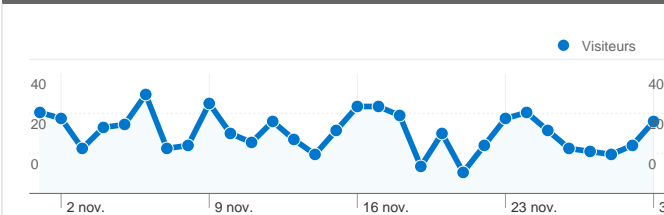

Tableau de bord

Comparaison avec : Site

Fréquentation du site

654 Visites

28,59 % Taux de rebond

4 159 Pages vues

00:03:27 Temps moyen passé sur le site

6,36 Pages par visite

66,06 % Nouvelles visites (en %)

Vue d'ensemble des visiteurs

Visiteurs
505

Synthèse géographique world

Vue d'ensemble des sources de trafic

- **Accès directs**
644,00 (98,47 %)
- **Sites référents**
8,00 (1,22 %)
- **Moteurs de recherche**
2,00 (0,31 %)

Vue d'ensemble des visiteurs

Comparaison avec : Site

505 internautes ont visité ce site.

654 Visites

505 Visiteurs uniques absolus

4 159 Pages vues

6,36 Nombre moyen de pages vues

00:03:27 Temps passé sur le site

Principales sources de trafic

Sources	Visites	Visites (en %)
(direct) ((none))	644	98,47 %
transacmer.com (referral)	8	1,22 %
bing (organic)	2	0,31 %

Mots clés	Visites	Visites (en %)
apartments paris downtown	1	50,00 %
transacmer saint tropez	1	50,00 %