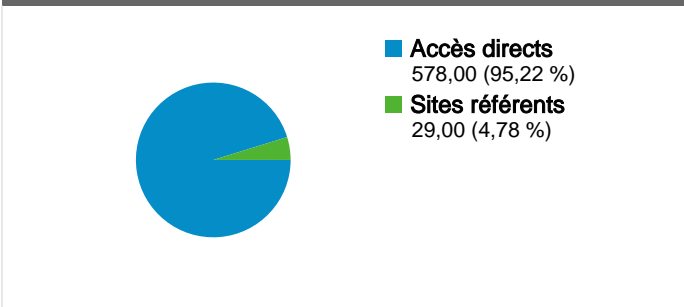

64,58 % Nouvelles visites (en %)

Vue d'ensemble des visiteurs

Synthèse géographique world

Vue d'ensemble des sources de trafic

Vue d'ensemble du contenu

Pages	Pages vues	Pages vues (en %)
/olivier.lequellec/villas_vue_m	167	4,48 %
/olivier.lequellec/apparts_trans	143	3,84 %
/olivier.lequellec/apparts_trans	129	3,46 %
/olivier.lequellec/villas_vue_m	118	3,17 %
/olivier.lequellec/transacmer_vi	117	3,14 %

Vue d'ensemble des visiteurs

Comparaison avec : Site

480 internautes ont visité ce site.

607 Visites

480 Visiteurs uniques absolus

3 726 Pages vues

6,14 Nombre moyen de pages vues

00:03:34 Temps passé sur le site

Vue d'ensemble des sources de trafic

Comparaison avec : Site

L'ensemble des sources de trafic a généré 607 visites au total.

95,22 % Trafic direct

4,78 % Sites de référence

0,00 % Moteurs de recherche

■ **Accès directs**
578,00 (95,22 %)