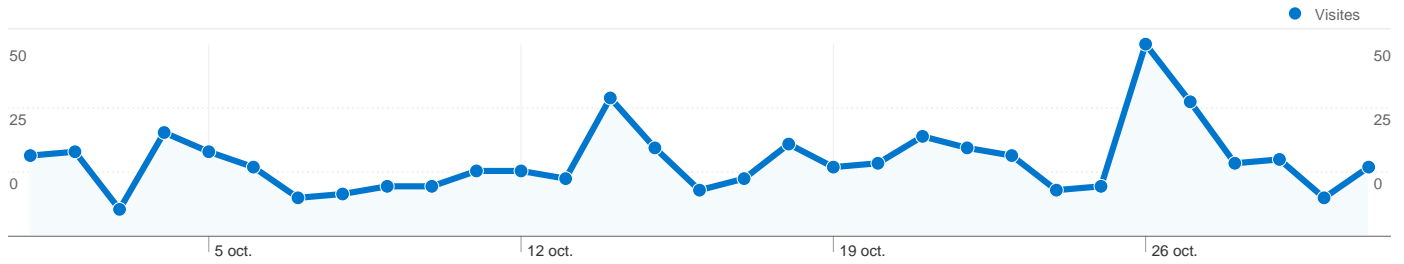

Tableau de bord

Comparaison avec : Site

Fréquentation du site

607 Visites

30,64 % Taux de rebond

3 726 Pages vues

00:03:34 Temps moyen passé sur le site

6,14 Pages par visite

64,58 % Nouvelles visites (en %)

Vue d'ensemble des visiteurs

Synthèse géographique world

Vue d'ensemble des sources de trafic

Vue d'ensemble du contenu

Pages	Pages vues	Pages vues (en %)
/olivier.lequellec/villas_vue_m	167	4,48 %
/olivier.lequellec/apparts_trans	143	3,84 %
/olivier.lequellec/apparts_trans	129	3,46 %
/olivier.lequellec/villas_vue_m	118	3,17 %
/olivier.lequellec/transacmer_vi	117	3,14 %

Vue d'ensemble des visiteurs

Comparaison avec : Site

480 internautes ont visité ce site.

607 Visites

480 Visiteurs uniques absolus

3 726 Pages vues

6,14 Nombre moyen de pages vues

00:03:34 Temps passé sur le site

De 1 à 10 sur 26

Vue d'ensemble du contenu

Comparaison avec : Site

Les pages de ce site ont été consultées 3 726 fois au total.

 3 726 Pages vues

 3 129 Consultations uniques

 30,64 % Taux de rebond

Pages les plus consultées