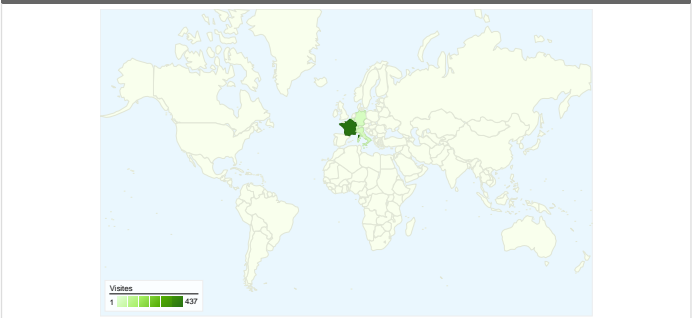

Tableau de bord

Comparaison avec : Site

Fréquentation du site

607 Visites

30,64 % Taux de rebond

3 726 Pages vues

00:03:34 Temps moyen passé sur le site

6,14 Pages par visite

64,58 % Nouvelles visites (en %)

Vue d'ensemble des visiteurs

Synthèse géographique world

Vue d'ensemble des sources de trafic

Vue d'ensemble du contenu

Pages	Pages vues	Pages vues (en %)
/olivier.lequellec/villas_vue_m	167	4,48 %
/olivier.lequellec/apparts_trans	143	3,84 %
/olivier.lequellec/apparts_trans	129	3,46 %
/olivier.lequellec/villas_vue_m	118	3,17 %
/olivier.lequellec/transacmer_vi	117	3,14 %

Vue d'ensemble des visiteurs

Comparaison avec : Site

480 internautes ont visité ce site.

607 Visites

480 Visiteurs uniques absolus

3 726 Pages vues

6,14 Nombre moyen de pages vues

00:03:34 Temps passé sur le site

Vue d'ensemble des sources de trafic

Comparaison avec : Site

L'ensemble des sources de trafic a généré 607 visites au total.

95,22 % Trafic direct

4,78 % Sites de référence

0,00 % Moteurs de recherche

■ **Accès directs**
578,00 (95,22 %)