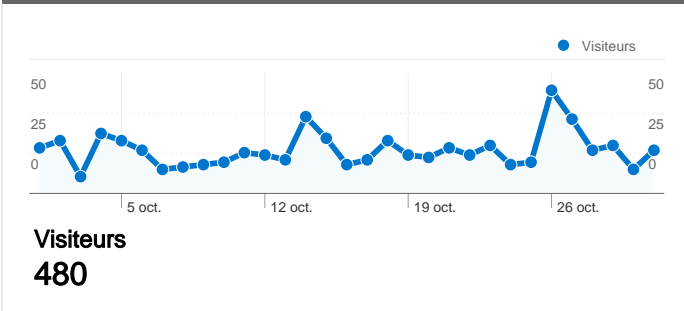

Tableau de bord

Comparaison avec : Site

Fréquentation du site

607 Visites

30,64 % Taux de rebond

3 726 Pages vues

00:03:34 Temps moyen passé sur le site

6,14 Pages par visite

64,58 % Nouvelles visites (en %)

Vue d'ensemble des visiteurs

Synthèse géographique world

Vue d'ensemble des sources de trafic

Vue d'ensemble du contenu

Pages	Pages vues	Pages vues (en %)
/olivier.lequellec/villas_vue_m	167	4,48 %
/olivier.lequellec/apparts_trans	143	3,84 %
/olivier.lequellec/apparts_trans	129	3,46 %
/olivier.lequellec/villas_vue_m	118	3,17 %
/olivier.lequellec/transacmer_vi	117	3,14 %

Vue d'ensemble des visiteurs

Comparaison avec : Site

480 internautes ont visité ce site.

607 Visites

480 Visiteurs uniques absolus

3 726 Pages vues

6,14 Nombre moyen de pages vues

00:03:34 Temps passé sur le site

De 1 à 10 sur 26

Vue d'ensemble du contenu

Comparaison avec : Site

Les pages de ce site ont été consultées 3 726 fois au total.

 3 726 Pages vues

 3 129 Consultations uniques

 30,64 % Taux de rebond

Pages les plus consultées