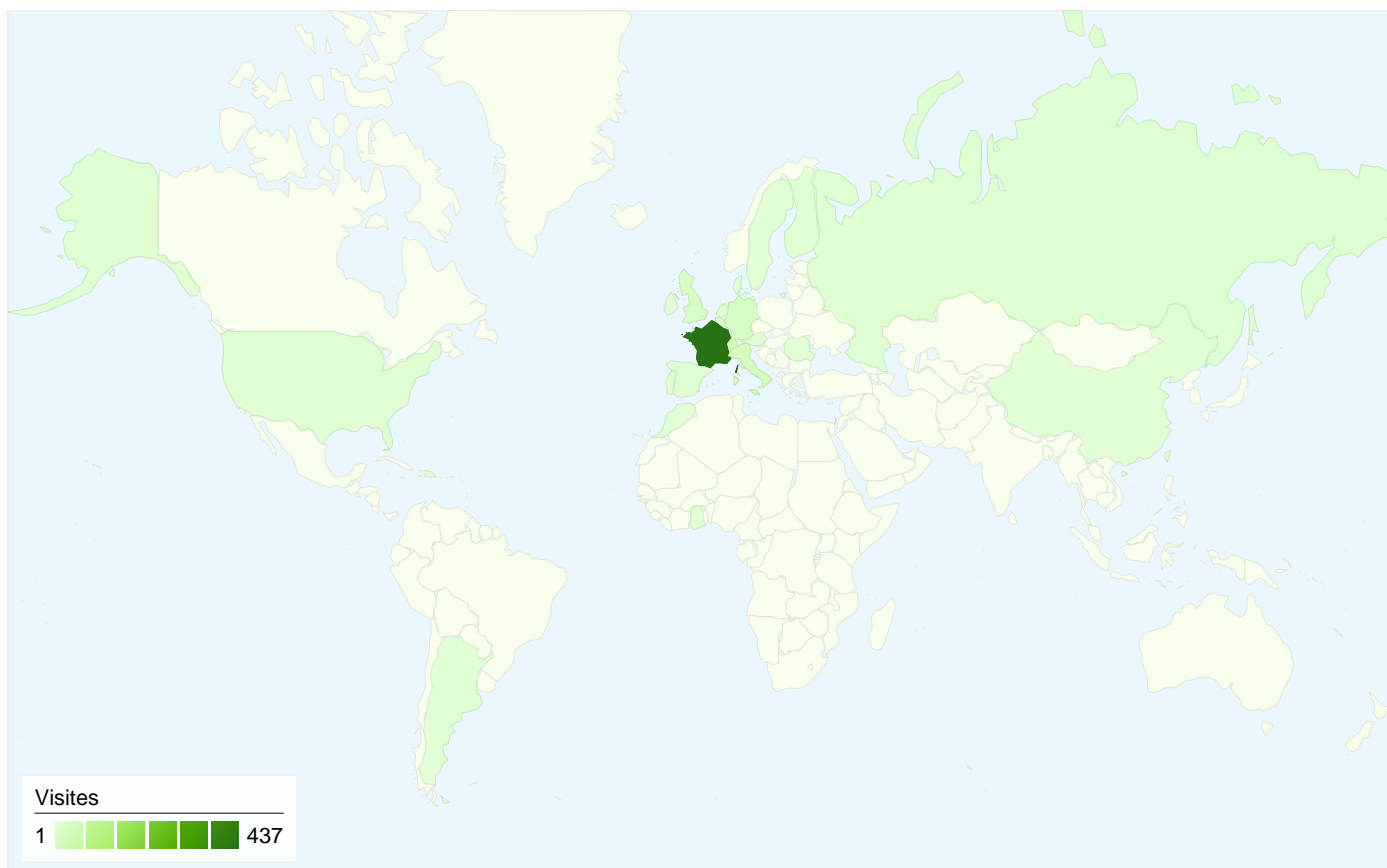

Vue d'ensemble des visiteurs

Comparaison avec : Site

480 internautes ont visité ce site.

607 Visites

480 Visiteurs uniques absolus

3 726 Pages vues

6,14 Nombre moyen de pages vues

00:03:34 Temps passé sur le site

Vue d'ensemble des sources de trafic

Comparaison avec : Site

L'ensemble des sources de trafic a généré 607 visites au total.

95,22 % Trafic direct

4,78 % Sites de référence

0,00 % Moteurs de recherche

■ **Accès directs**
578,00 (95,22 %)

Mots clés	Visites	Visites (en %)
Aucune donnée n'est disponible pour cette vue.		

Synthèse géographique

607 visites, provenant de 26 pays/territoires.

Fréquentation du site

Visites	Pages par visite	Temps moyen passé sur le site	Nouvelles visites (en %)	Taux de rebond	
607 Total du site (en %) : 100,00 %	6,14 Moyenne du site : 6,14 (0,00 %)	00:03:34 Moyenne du site : 00:03:34 (0,00 %)	64,74 % Moyenne du site : 64,58 % (0,26 %)	30,64 % Moyenne du site : 30,64 % (0,00 %)	
Pays/Territoire	Visites	Pages par visite	Temps moyen passé sur le site	Nouvelles visites (en %)	Taux de rebond
France	437	6,21	00:03:32	63,62 %	31,81 %
Italy	33	6,73	00:03:45	57,58 %	15,15 %
Switzerland	27	7,26	00:03:42	66,67 %	25,93 %
Germany	26	3,81	00:01:26	69,23 %	50,00 %
Belgium	21	6,95	00:02:25	85,71 %	33,33 %
United Kingdom	20	7,70	00:07:58	75,00 %	25,00 %
Russia	6	6,17	00:04:32	50,00 %	16,67 %
Netherlands	5	3,60	00:04:58	80,00 %	20,00 %
Spain	4	9,75	00:06:29	0,00 %	0,00 %
Portugal	4	7,25	00:05:22	75,00 %	0,00 %