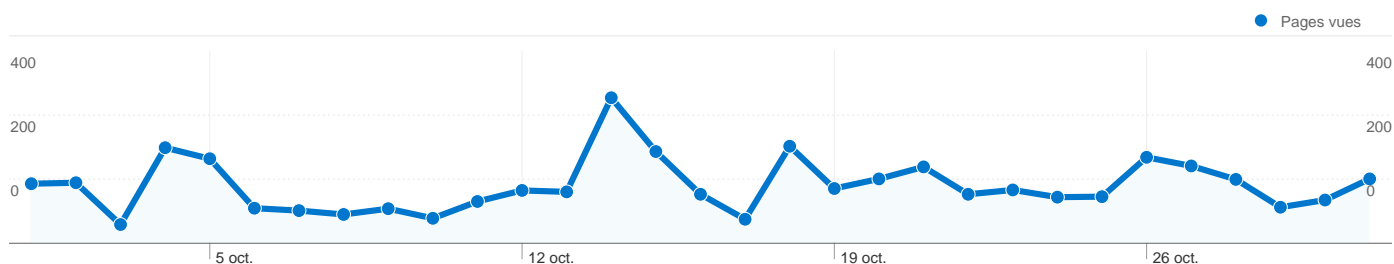

Mots clés	Visites	Visites (en %)
Aucune donnée n'est disponible pour cette vue.		

Synthèse géographique

607 visites, provenant de 26 pays/territoires.

Fréquentation du site

Visites	Pages par visite	Temps moyen passé sur le site	Nouvelles visites (en %)	Taux de rebond	
607 Total du site (en %) : 100,00 %	6,14 Moyenne du site : 6,14 (0,00 %)	00:03:34 Moyenne du site : 00:03:34 (0,00 %)	64,74 % Moyenne du site : 64,58 % (0,26 %)	30,64 % Moyenne du site : 30,64 % (0,00 %)	
Pays/Territoire	Visites	Pages par visite	Temps moyen passé sur le site	Nouvelles visites (en %)	Taux de rebond
France	437	6,21	00:03:32	63,62 %	31,81 %
Italy	33	6,73	00:03:45	57,58 %	15,15 %
Switzerland	27	7,26	00:03:42	66,67 %	25,93 %
Germany	26	3,81	00:01:26	69,23 %	50,00 %
Belgium	21	6,95	00:02:25	85,71 %	33,33 %
United Kingdom	20	7,70	00:07:58	75,00 %	25,00 %
Russia	6	6,17	00:04:32	50,00 %	16,67 %
Netherlands	5	3,60	00:04:58	80,00 %	20,00 %
Spain	4	9,75	00:06:29	0,00 %	0,00 %
Portugal	4	7,25	00:05:22	75,00 %	0,00 %

De 1 à 10 sur 26

Vue d'ensemble du contenu

Comparaison avec : Site

Les pages de ce site ont été consultées 3 726 fois au total.

 3 726 Pages vues

 3 129 Consultations uniques

 30,64 % Taux de rebond

Pages les plus consultées