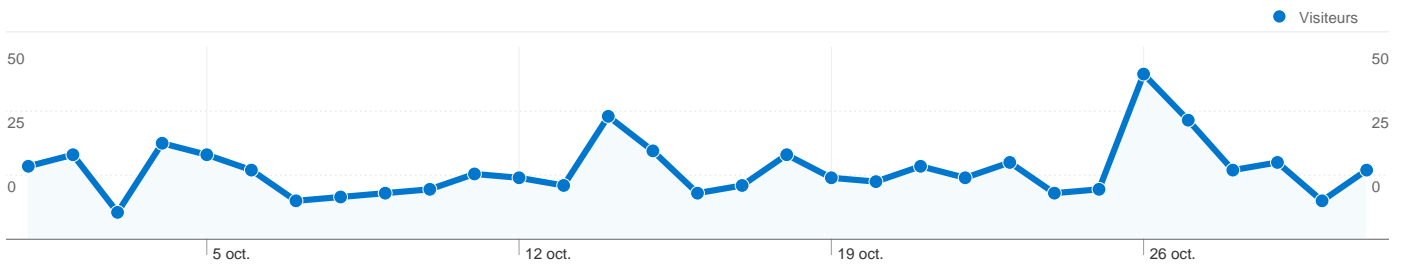

Tableau de bord

Comparaison avec : Site

Fréquentation du site

607 Visites

30,64 % Taux de rebond

3 726 Pages vues

00:03:34 Temps moyen passé sur le site

6,14 Pages par visite

64,58 % Nouvelles visites (en %)

Vue d'ensemble des visiteurs

Synthèse géographique world

Vue d'ensemble des sources de trafic

Vue d'ensemble du contenu

Pages	Pages vues	Pages vues (en %)
/olivier.lequellec/villas_vue_m	167	4,48 %
/olivier.lequellec/apparts_trans	143	3,84 %
/olivier.lequellec/apparts_trans	129	3,46 %
/olivier.lequellec/villas_vue_m	118	3,17 %
/olivier.lequellec/transacmer_vi	117	3,14 %

Vue d'ensemble des visiteurs

Comparaison avec : Site

480 internautes ont visité ce site.

607 Visites

480 Visiteurs uniques absolus

3 726 Pages vues

6,14 Nombre moyen de pages vues

00:03:34 Temps passé sur le site

De 1 à 10 sur 26

Vue d'ensemble du contenu

Comparaison avec : Site

Les pages de ce site ont été consultées 3 726 fois au total.

 3 726 Pages vues

 3 129 Consultations uniques

 30,64 % Taux de rebond

Pages les plus consultées