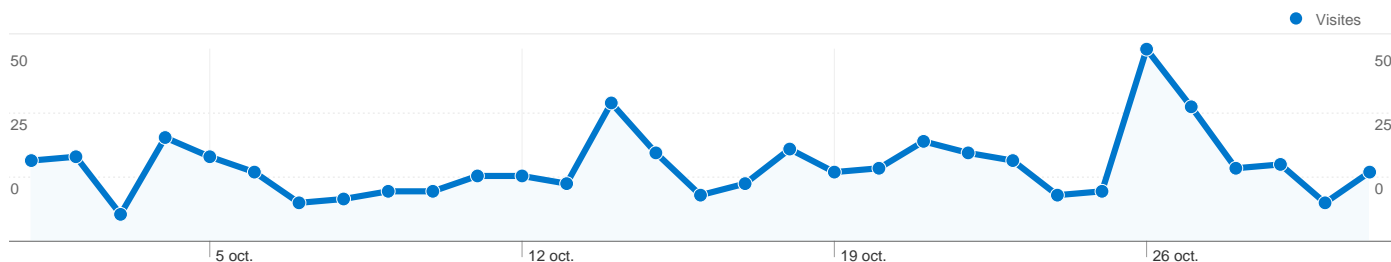

Vue d'ensemble des visiteurs

Comparaison avec : Site

480 internautes ont visité ce site.

607 Visites

480 Visiteurs uniques absolus

3 726 Pages vues

6,14 Nombre moyen de pages vues

00:03:34 Temps passé sur le site

30,64 % Taux de rebond

64,58 % Nouvelles visites

Profil technique

Navigateur	Visites	Visites (en %)	Vitesse de connexion	Visites	Visites (en %)
Internet Explorer	372	61,29 %	DSL	456	75,12 %
Firefox	116	19,11 %	Unknown	97	15,98 %
Safari	96	15,82 %	Cable	33	5,44 %
Chrome	15	2,47 %	T1	11	1,81 %
Mozilla	6	0,99 %	Dialup	10	1,65 %

Vue d'ensemble des sources de trafic

Comparaison avec : Site

L'ensemble des sources de trafic a généré 607 visites au total.

95,22 % Trafic direct

4,78 % Sites de référence

0,00 % Moteurs de recherche

■ **Accès directs**
578,00 (95,22 %)

De 1 à 10 sur 26

Vue d'ensemble du contenu

Comparaison avec : Site

Les pages de ce site ont été consultées 3 726 fois au total.

 3 726 Pages vues

 3 129 Consultations uniques

 30,64 % Taux de rebond

Pages les plus consultées