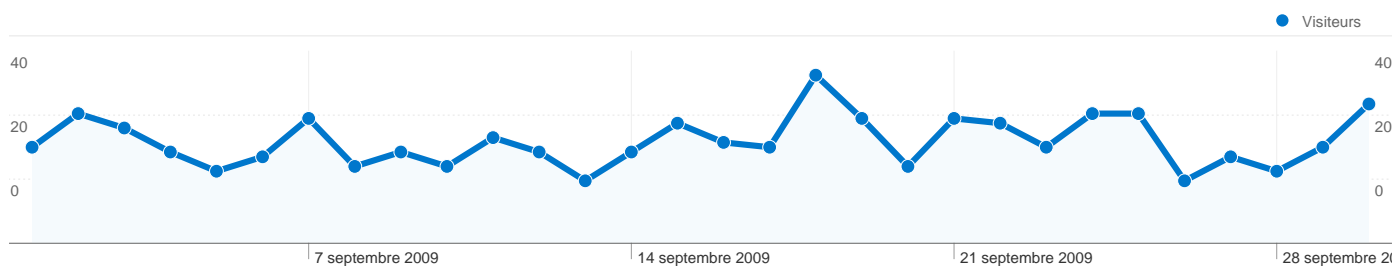

## Vue d'ensemble des visiteurs

**Visiteurs**  
**535**

## Vue d'ensemble des sources de trafic

- **Accès directs**  
650,00 (97,45 %)
- **Sites référents**  
16,00 (2,40 %)
- **Moteurs de recherche**  
1,00 (0,15 %)

## Vue d'ensemble du contenu

Pages	Pages vues	Pages vues (en %)
/olivier.lequellec/villas_vue_m	341	8,91 %
/olivier.lequellec/waterfront_tra	200	5,23 %
/olivier.lequellec/apparts_trans	192	5,02 %
/olivier.lequellec/villas_transac	191	4,99 %
/olivier.lequellec/chalets_trans	179	4,68 %

## Vue d'ensemble des visiteurs

Comparaison avec : Site