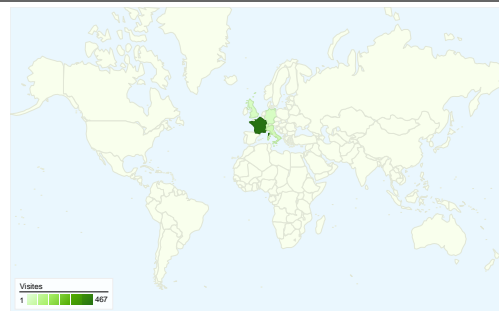

## Vue d'ensemble des visiteurs

**Visiteurs**  
**535**

## Synthèse géographique world

## Principales sources de trafic

Sources	Visites	Visites (en %)
(direct) ((none))	650	97,45 %
transacmer.com (referral)	15	2,25 %
facebook.com (referral)	1	0,15 %
yahoo (organic)	1	0,15 %

Mots clés	Visites	Visites (en %)
domaine de la garde freinet	1	100,00 %

## Synthèse géographique

667 visites, provenant de 25 pays/territoires.