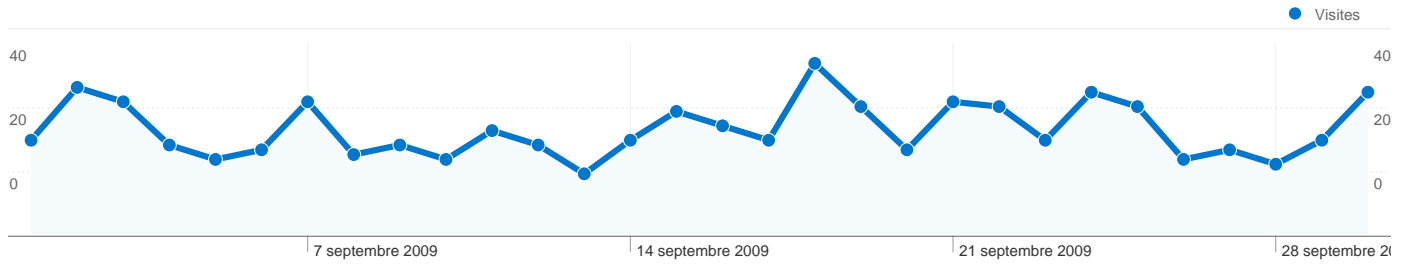

# Tableau de bord

Comparaison avec : Site

## Vue d'ensemble des visiteurs

**Visiteurs**  
**535**

## Synthèse géographique

667 visites, provenant de 25 pays/territoires.

## Vue d'ensemble du contenu

Les pages de ce site ont été consultées 3 826 fois au total.

 3 826 Pages vues

 3 098 Consultations uniques

 26,09 % Taux de rebond