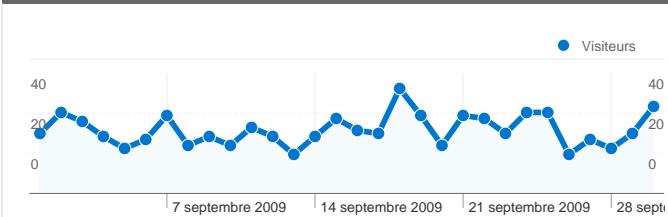

# Tableau de bord

Comparaison avec : Site

## Fréquentation du site

**667** Visites

**26,09 %** Taux de rebond

**3 826** Pages vues

**00:02:57** Temps moyen passé sur le site

**5,74** Pages par visite

**70,91 %** Nouvelles visites (en %)

## Vue d'ensemble des visiteurs

**Visiteurs**  
**535**

## Vue d'ensemble du contenu

Les pages de ce site ont été consultées 3 826 fois au total.

 3 826 Pages vues

 3 098 Consultations uniques

 26,09 % Taux de rebond