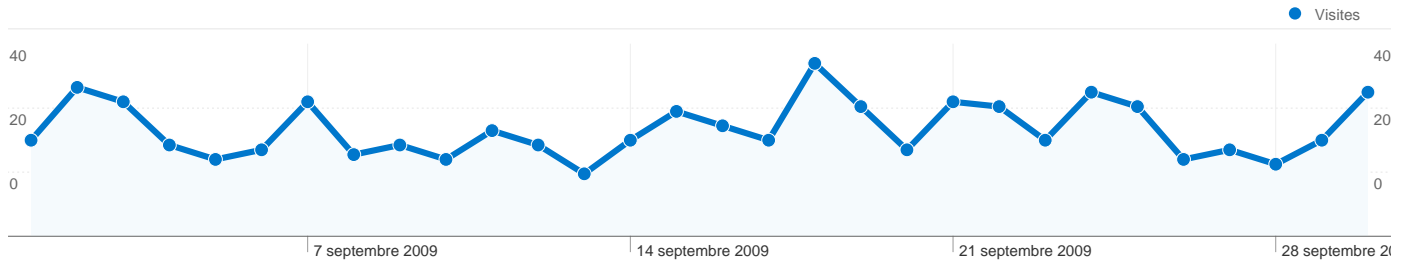

Vue d'ensemble des sources de trafic

Comparaison avec : Site

L'ensemble des sources de trafic a généré 667 visites au total.

97,45 % Trafic direct

2,40 % Sites de référence

0,15 % Moteurs de recherche

- **Accès directs**
  650,00 (97,45 %)
- **Sites référents**
  16,00 (2,40 %)
- **Moteurs de recherche**
  1,00 (0,15 %)

Principales sources de trafic

Sources	Visites	Visites (en %)
(direct) ((none))	650	97,45 %
transacmer.com (referral)	15	2,25 %
facebook.com (referral)	1	0,15 %
yahoo (organic)	1	0,15 %

Mots clés	Visites	Visites (en %)
domaine de la garde freinet	1	100,00 %