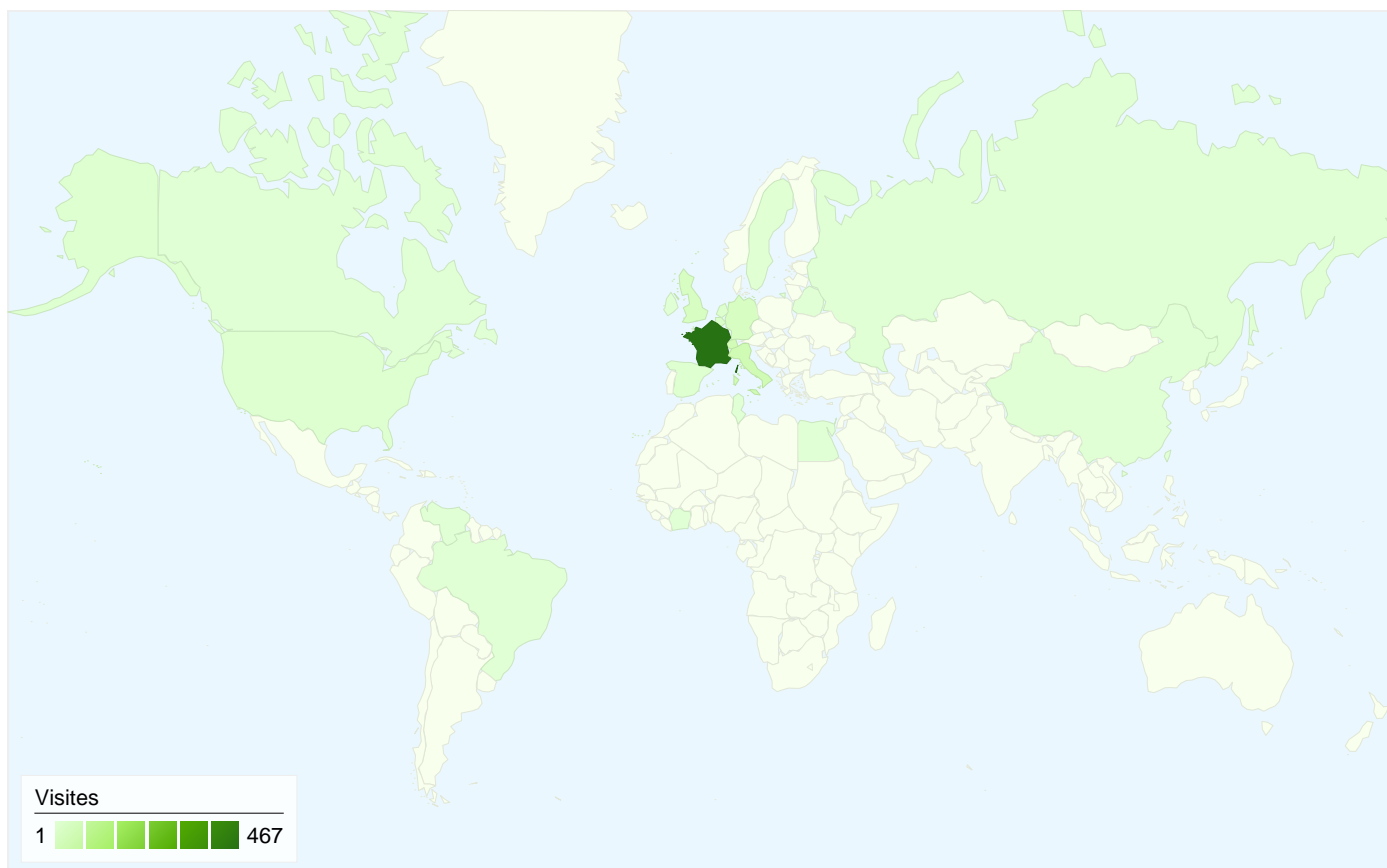

# Vue d'ensemble des sources de trafic

Comparaison avec : Site

L'ensemble des sources de trafic a généré 667 visites au total.

97,45 % Trafic direct

2,40 % Sites de référence

0,15 % Moteurs de recherche

- **Accès directs**  
650,00 (97,45 %)
- **Sites référents**  
16,00 (2,40 %)
- **Moteurs de recherche**  
1,00 (0,15 %)

## Synthèse géographique

667 visites, provenant de 25 pays/territoires.